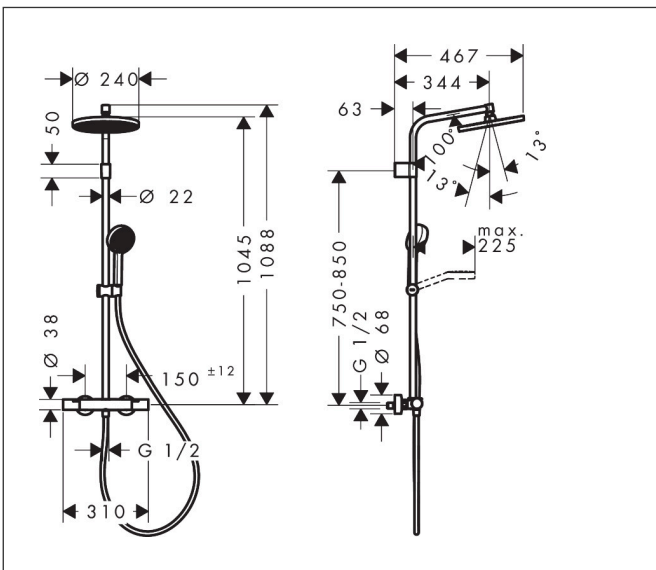

Varumärke	hansgrohe
Art. Namn	Activera S Showerpipe 240 1jet EcoSmart+ med Ecostat Fine Varia
Art. Nr.	28083670
RSK-nr.	8283668
Ytskikt	Matt svart
Pos	1

Produktbild

Ritning

Funktioner

- består av: huvuddusch, handdusch, duschtermostat, duschstång, glidfäste, duschslang
- huvuddusch Activera S 240 1jet
- duschhuvudsstorlek huvuddusch: 240 mm
- stråltyp huvuddusch: Rain
- strålskivans yta: grafit
- avtagbart duschhuvud
- stråltyp handdusch: Rain, ImpactRain
- maximal flödehastighet för Showerpipe vid 3 bar: 6 l/min
- min. driftstryck: 1 bar
- max. driftstryck: 10 bar
- kulle: huvuddusch med justerbar vinkel
- höjjusterbart glidfäste med låsbart tryckknappsglidfäste
- duscharmslängd huvuddusch: 344 mm
- termostat Ecostat Fine
- säkerhetsspärr vid 40 °C
- justerbar varmvattenbegränsning
- reglering av temperatur och vattenflöde
- funktioner kan inte användas samtidigt
- lämplig för genomströmningsberedare
- monteringsstyp: utanpåliggande montering
- anslutningsstorlek: DN15
- anslutningsgänga: G 1/2"
- stickmått: 150 ± 12 mm
- variabelt väggfäste