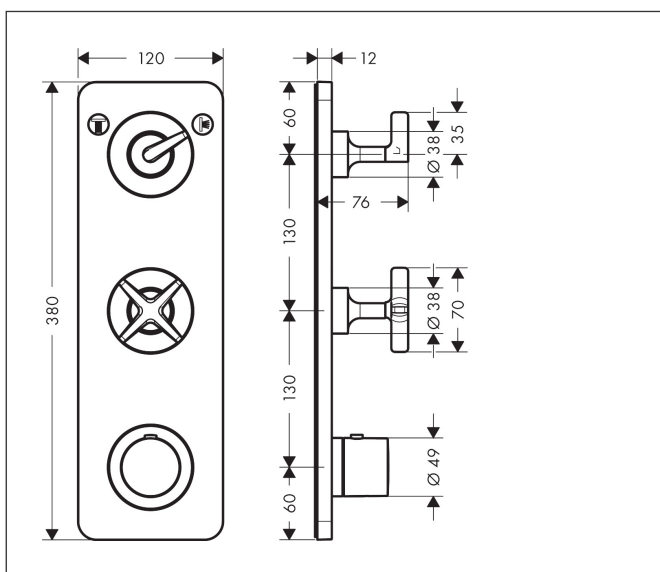

Varumärke	AXOR
Art. Namn	AXOR Citterio E Termostatmodul 380/120 Softcube 2 funktioner för inbyggnad
Art. Nr.	36703670
RSK-nr.	8295005
Ytsikt	Matt svart
Pos	1

Produktbild

Funktioner

- 2 funktioner
- samtidig användning av 2 funktioner
- termostatinsats
- flödesmängd övre utlopp: 42 l/min
- flödesmängd nedre utlopp: 40 l/min
- maximal flödesmängd vid 3 bar: 42 l/min
- Kombination av highflowtermostat och avstängning-/omkastarventil för 2 utlopp.
- Säkerhetspär vid 40 °C
- temperaturbegränsning inställningsbar

Ritning

Teknologi

Certifikat

Koder/standarder

- STA 1401

Varumärke AXOR
 Art. Namn **AXOR Citterio E** Termostatmodul 380/120 Softcube 2 funktioner för inbyggnad
 Art. Nr. 36703670
 RSK-nr. 8295005
 Ytsikt Matt svart
 Pos 1