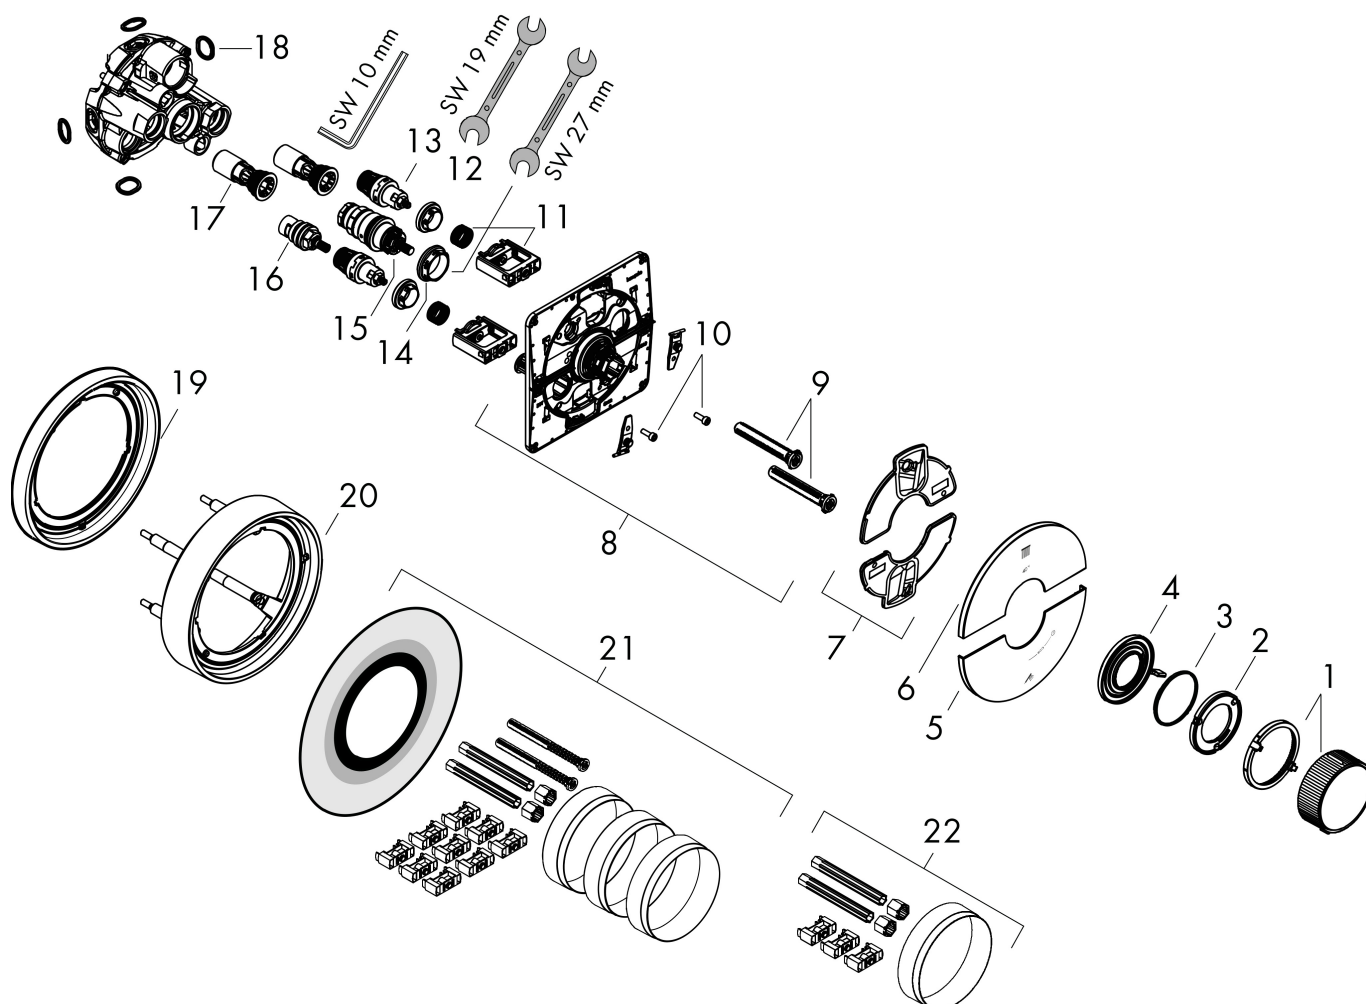

Varumärke	AXOR
Art. Namn	AXOR ShowerSelect ID Termostat för inbyggnad round för 2 funktioner
Art. Nr.	36750140
RSK-nr.	8295296
Ytskikt	Borstad brons PVD
Pos	1

Reservdelsritning för byggnadsår: >04/24