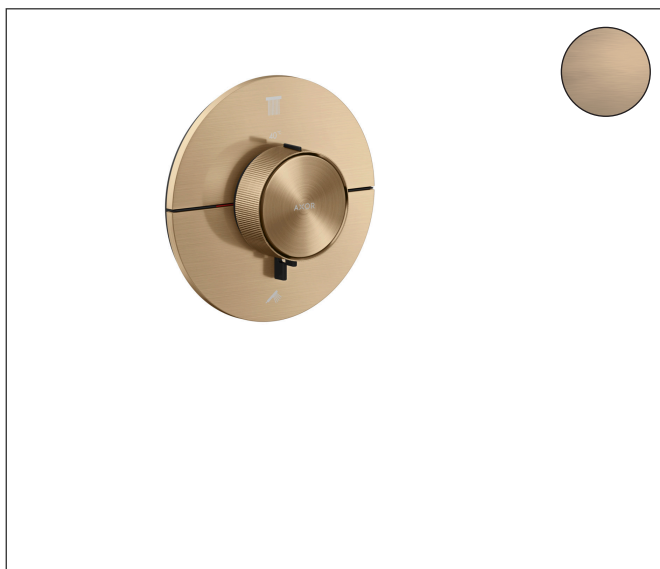

Varumärke	AXOR
Art. Namn	AXOR ShowerSelect ID Termostat för inbyggd round för 2 funktioner
Art. Nr.	36750140
RSK-nr.	8295296
Ytskikt	Borstad brons PVD
Pos	1

Produktbild

Funktioner

- 2 funktioner
- samtidig användning av flera funktioner
- bekvämt att slå på/av uttag med stor Select-paddel, exakt temperaturreglering tack vare vertikal greppstruktur och taktill återkoppling från termostatgreppet
- vattenflödeskontroll med stoppfunktion
- termostatinsats, Start/stopp-ventil för att styra funktionerna
- maximal flödesmängd vid 1 bar: 12,7 l/min
- flödesmängd övre utlopp: 20 l/min
- flödesmängd nedre utlopp: 20 l/min
- maximal flödesmängd vid 3 bar: 22,1 l/min
- platt rosett för mer utrymme i duschen
- rosetten kan justeras med +/- 3°
- enkel installation tack vare förmonterat funktionsblock
- handtagen är alltid på samma höjd oberoende av inbyggnadsdelens monteringsdjup
- Säkerhets spärr vid 40 °C
- temperaturbegränsning inställningsbar
- termostaten ger möjlighet till termisk desinfektion
- material knapp: metall
- material grepp: metall
- Select-paddlar levereras med lasergraverade användarsymboler (Rain large och handdusch)
- ljudklass: I
- flödesklass: B

Ritning

Teknologi

Certifikat

Koder/standarder

- STA 1889

Varumärke AXOR
Art. Namn **AXOR ShowerSelect ID** Termostat för inbyggnad round för 2 funktioner
Art. Nr. 36750140
RSK-nr. 8295296
Ytskikt Borstad brons PVD
Pos 1

Flödesdiagram

Varumärke	AXOR
Art. Namn	AXOR ShowerSelect ID Termostat för inbyggnad round för 2 funktioner
Art. Nr.	36750140
RSK-nr.	8295296
Ytskikt	Borstad brons PVD
Pos	1

Reservdelsritning för byggnadsår: >04/24