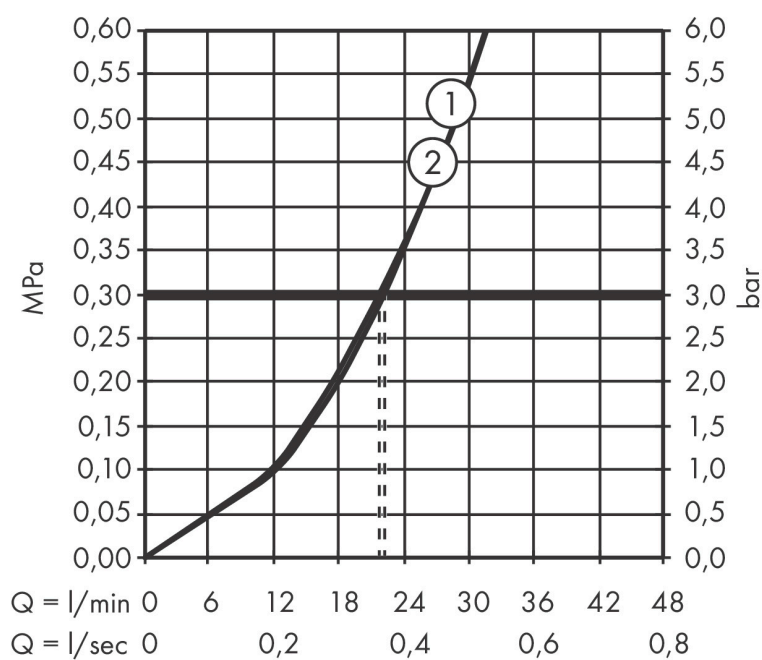

Varumärke AXOR
Art. Namn **AXOR ShowerSelect ID** Termostat för inbyggnad round för 2 funktioner
Art. Nr. 36750250
RSK-nr. 8295297
Ytskikt Borstad guld-optik PVD
Pos 1

Flödesdiagram