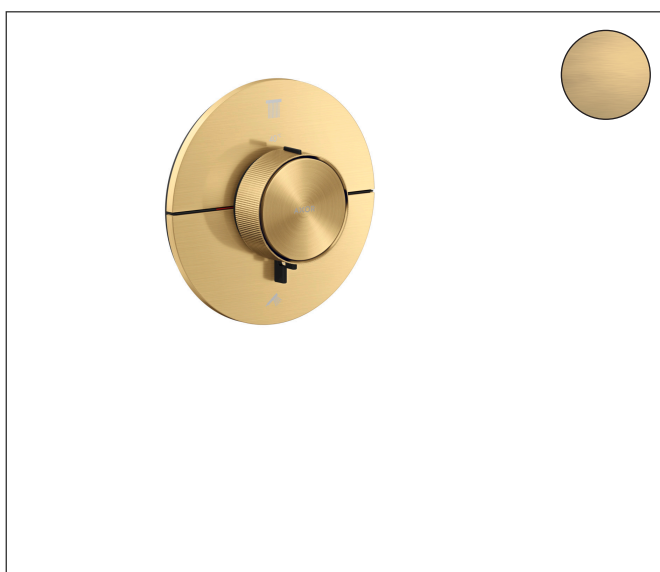

Varumärke	AXOR
Art. Namn	<b>AXOR ShowerSelect ID</b> Termostat för inbyggd round för 2 funktioner
Art. Nr.	36750250
RSK-nr.	8295297
Ytskikt	Borstad guld-optik PVD
Pos	1

## Funktioner

- 2 funktioner
- samtidig användning av flera funktioner
- bekvämt att slå på/av uttag med stor Select-paddel, exakt temperaturreglering tack vare vertikal greppstruktur och taktill återkoppling från termostatgreppet
- vattenflödeskontroll med stoppfunktion
- termostatinsats, Start/stopp-ventil för att styra funktionerna
- maximal flödesmängd vid 1 bar: 12,7 l/min
- flödesmängd övre utlopp: 20 l/min
- flödesmängd nedre utlopp: 20 l/min
- maximal flödesmängd vid 3 bar: 22,1 l/min
- platt rosett för mer utrymme i duschen
- rosetten kan justeras med +/- 3°
- enkel installation tack vare förmonterat funktionsblock
- handtagen är alltid på samma höjd oberoende av inbyggnadsdelens monteringsdjup
- Säkerhetspärr vid 40 °C
- temperaturbegränsning inställningsbar
- termostaten ger möjlighet till termisk desinfektion
- material knapp: metall
- material grepp: metall
- Select-paddlar levereras med lasergraverade användarsymboler (Rain large och handdusch)
- ljudklass: I
- flödesklass: B