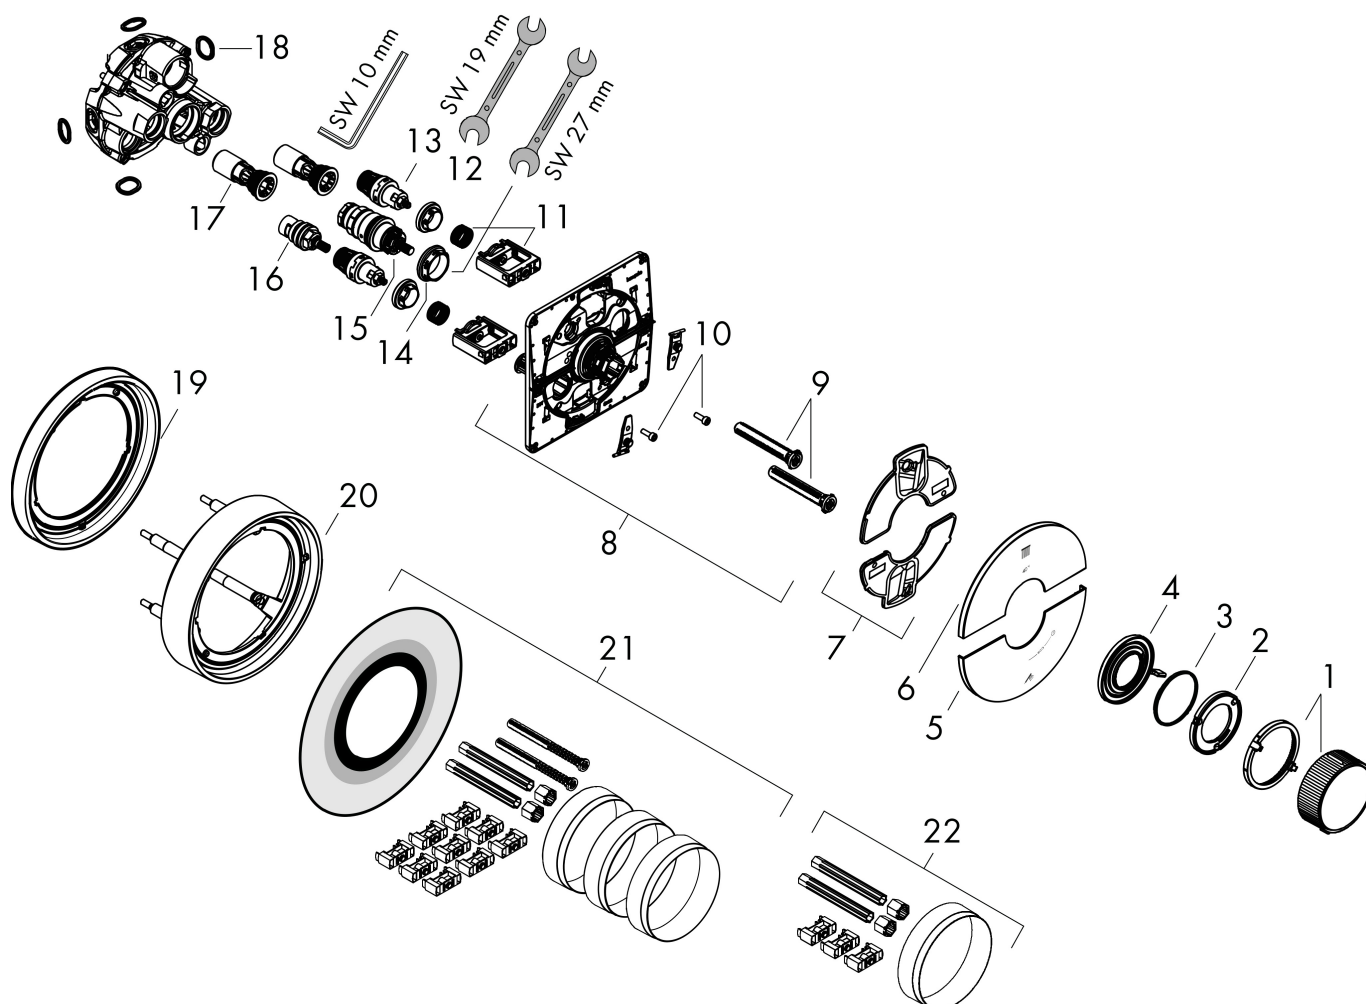

Varumärke	AXOR
Art. Namn	AXOR ShowerSelect ID Termostat för inbyggnad round för 2 funktioner
Art. Nr.	36750250
RSK-nr.	8295297
Ytskikt	Borstad guld-optik PVD
Pos	1

Reservdelsritning för byggnadsår: >04/24