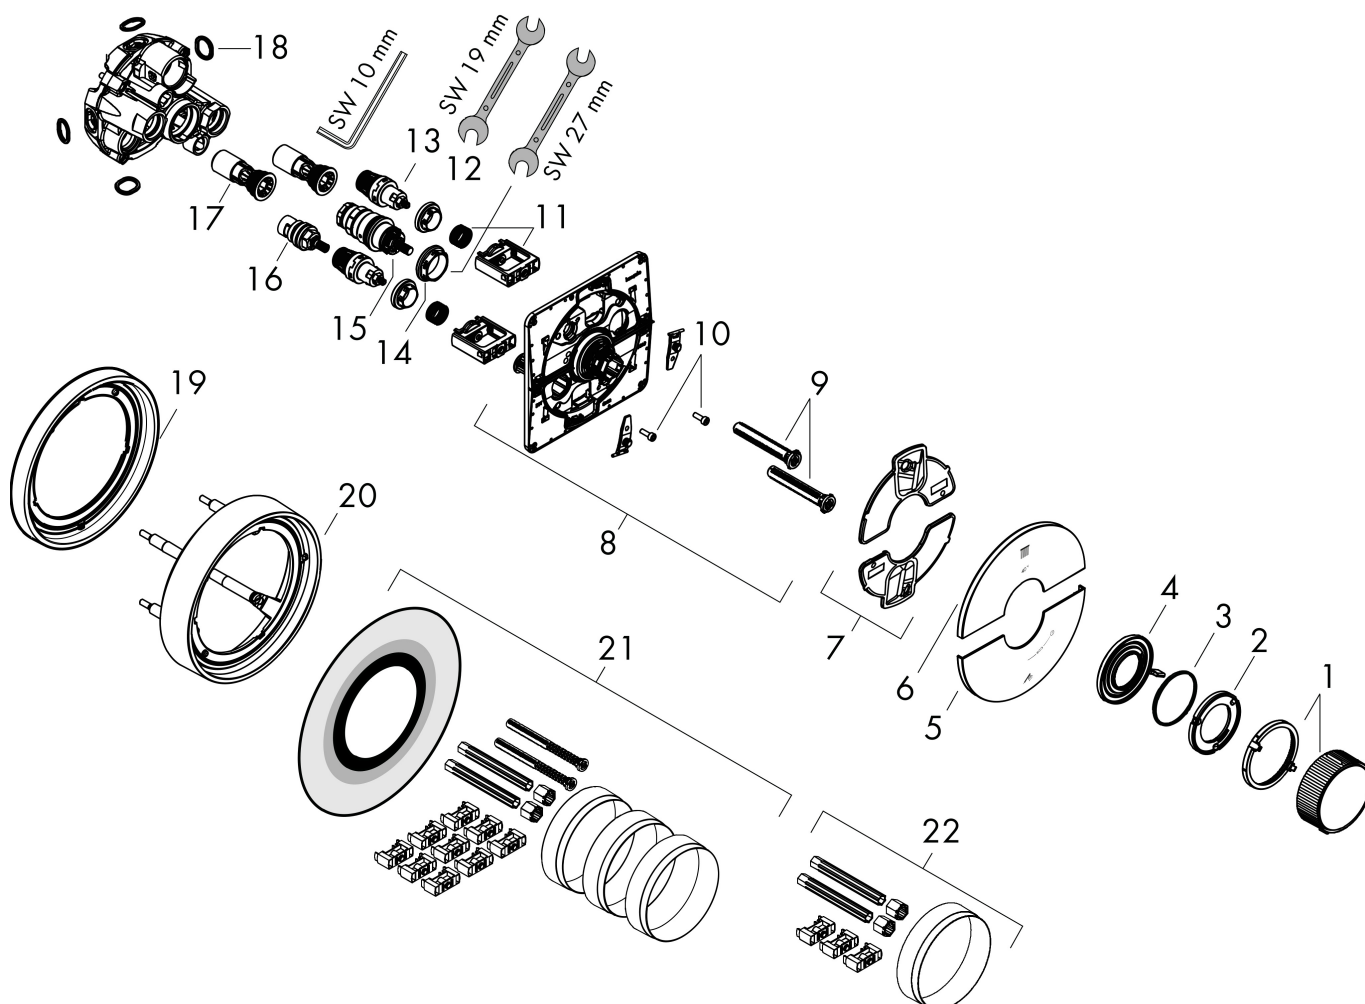

## Certifikat

Varumärke AXOR  
 Art. Namn **AXOR ShowerSelect ID** Termostat för inbyggnad round för 2 funktioner  
 Art. Nr. 36750330  
 RSK-nr. 8295300  
 Ytskikt Polerad svart krom PVD  
 Pos 1

## Flödesdiagram

Varumärke	AXOR
Art. Namn	<b>AXOR ShowerSelect ID</b> Termostat för inbyggd round för 2 funktioner
Art. Nr.	36750330
RSK-nr.	8295300
Ytskikt	Polerad svart krom PVD
Pos	1

## Reservdelsritning för byggnadsår: >04/24

Varumärke	AXOR
Art. Namn	<b>AXOR ShowerSelect ID</b> Termostat för inbyggnad round för 2 funktioner
Art. Nr.	36750330
RSK-nr.	8295300
Ytskikt	Polerad svart krom PVD
Pos	1