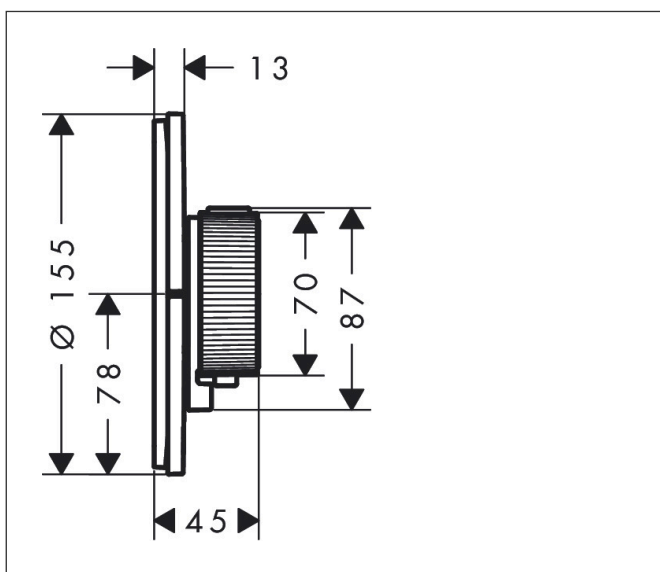

Ritning

Koder/standarder

- STA 1889

Funktioner

- 2 funktioner
- samtidig användning av flera funktioner
- bekvämt att slå på/av uttag med stor Select-paddel, exakt temperaturreglering tack vare vertikal greppstruktur och taktill återkoppling från termostatgreppet
- vattenflödeskontroll med stoppfunktion
- termostatinsats, Start/stopp-ventil för att styra funktionerna
- maximal flödesmängd vid 1 bar: 12,7 l/min
- flödesmängd övre utlopp: 20 l/min
- flödesmängd nedre utlopp: 20 l/min
- maximal flödesmängd vid 3 bar: 22,1 l/min
- platt rosett för mer utrymme i duschen
- rosetten kan justeras med +/- 3°
- enkel installation tack vare förmonterat funktionsblock
- handtagen är alltid på samma höjd oberoende av inbyggingsdelens monteringsdjup
- Säkerhetspärr vid 40 °C
- temperaturbegränsning inställningsbar
- termostaten ger möjlighet till termisk desinfektion
- material knapp: metall
- material grepp: metall
- Select-paddlar levereras med lasergraverade användarsymboler (Rain large och handdusch)
- ljudklass: I
- flödesklass: B

Teknologi

Certifikat