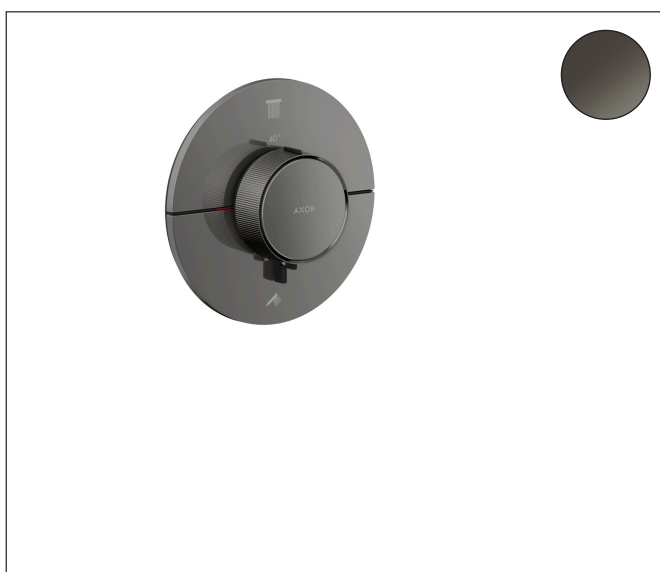

Varumärke	AXOR
Art. Namn	AXOR ShowerSelect ID Termostat för inbyggd round för 2 funktioner
Art. Nr.	36750330
RSK-nr.	8295300
Ytskikt	Polerad svart krom PVD
Pos	1

Produktbild