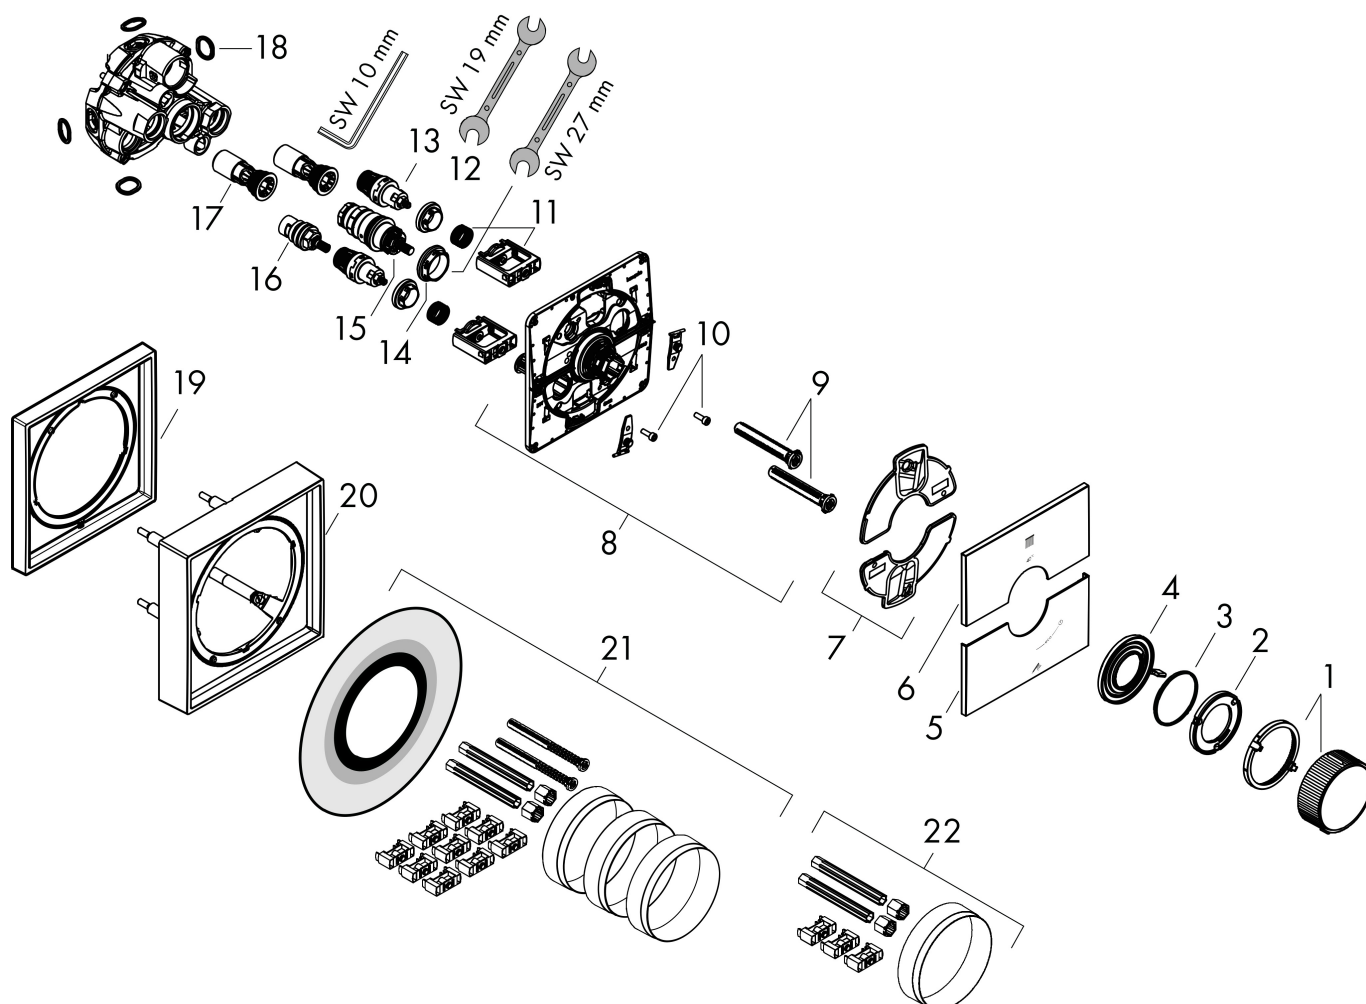

Varumärke	AXOR
Art. Namn	AXOR ShowerSelect ID Termostat för inbyggd square för 2 funktioner
Art. Nr.	36752250
RSK-nr.	8295487
Ytskikt	Borstad guld-optik PVD
Pos	1

Reservdelsritning för byggnadsår: >04/24