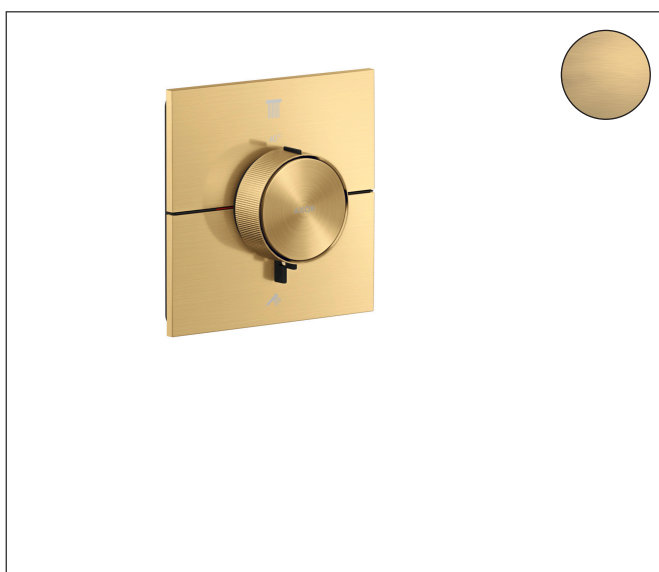

Varumärke	AXOR
Art. Namn	<b>AXOR ShowerSelect ID</b> Termostat för inbyggd square för 2 funktioner
Art. Nr.	36752250
RSK-nr.	8295487
Ytskikt	Borstad guld-optik PVD
Pos	1

## Funktioner

- 2 funktioner
- samtidig användning av flera funktioner
- bekvämt att slå på/av uttag med stor Select-paddel, exakt temperaturreglering tack vare vertikal greppstruktur och taktill återkoppling från termostatgreppet
- vattenflödeskontroll med stoppfunktion
- termostatinsats, Start/stopp-ventil för att styra funktionerna
- maximal flödesmängd vid 1 bar: 12,7 l/min
- flödesmängd övre utlopp: 20 l/min
- flödesmängd nedre utlopp: 20 l/min
- maximal flödesmängd vid 3 bar: 22,1 l/min
- platt rosett för mer utrymme i duschen
- rosetten kan justeras med +/- 3°
- enkel installation tack vare förmonterat funktionsblock
- handtagen är alltid på samma höjd oberoende av inbyggnadsdelens monteringsdjup
- Säkerhets spärr vid 40 °C
- temperaturbegränsning inställningsbar
- termostaten ger möjlighet till termisk desinfektion
- material knapp: metall
- material grepp: metall
- Select-paddlar levereras med lasergraverade användarsymboler (Rain large och handdusch)
- ljudklass: I
- flödesklass: B