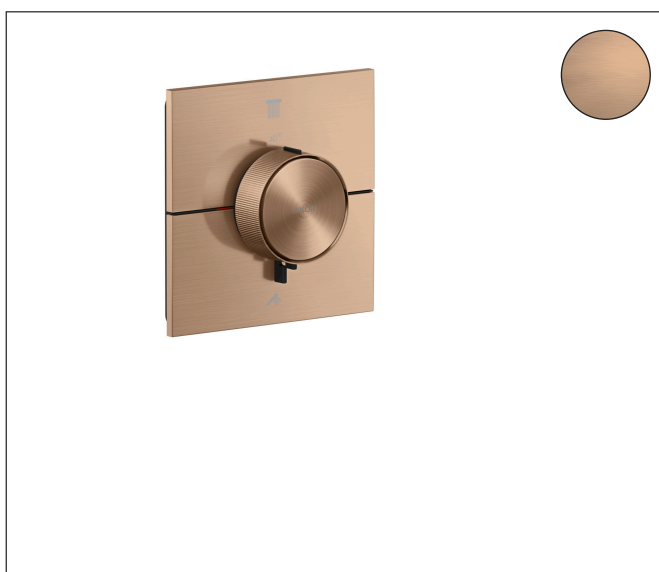

Varumärke	AXOR
Art. Namn	AXOR ShowerSelect ID Termostat för inbyggd square för 2 funktioner
Art. Nr.	36752310
RSK-nr.	8295489
Ytskikt	Borstad rödguld PVD
Pos	1

Produktbild

Ritning

Funktioner

- 2 funktioner
- samtidig användning av flera funktioner
- bekvämt att slå på/av uttag med stor Select-paddel, exakt temperaturreglering tack vare vertikal greppstruktur och taktill återkoppling från termostatgreppet
- vattenflödeskontroll med stoppfunktion
- termostatinsats, Start/stopp-ventil för att styra funktionerna
- maximal flödesmängd vid 1 bar: 12,7 l/min
- flödesmängd övre utlopp: 20 l/min
- flödesmängd nedre utlopp: 20 l/min
- maximal flödesmängd vid 3 bar: 22,1 l/min
- platt rosett för mer utrymme i duschen
- rosetten kan justeras med +/- 3°
- enkel installation tack vare förmonterat funktionsblock
- handtagen är alltid på samma höjd oberoende av inbyggnadsdelens monteringsdjup
- Säkerhetspärr vid 40 °C
- temperaturbegränsning inställningsbar
- termostaten ger möjlighet till termisk desinfektion
- material knapp: metall
- material grepp: metall
- Select-paddlar levereras med lasergraverade användarsymboler (Rain large och handdusch)
- ljudklass: I
- flödesklass: B

Teknologi

Certifikat

Koder/standarder

- STA 1889

Varumärke AXOR
 Art. Namn **AXOR ShowerSelect ID** Termostat för inbyggnad square för 2 funktioner
 Art. Nr. 36752310
 RSK-nr. 8295489
 Ytskikt Borstad rödguld PVD
 Pos 1

Flödesdiagram

Varumärke	AXOR
Art. Namn	AXOR ShowerSelect ID Termostat för inbyggd square för 2 funktioner
Art. Nr.	36752310
RSK-nr.	8295489
Ytskikt	Borstad rödguld PVD
Pos	1

Reservdelsritning för byggnadsår: >04/24