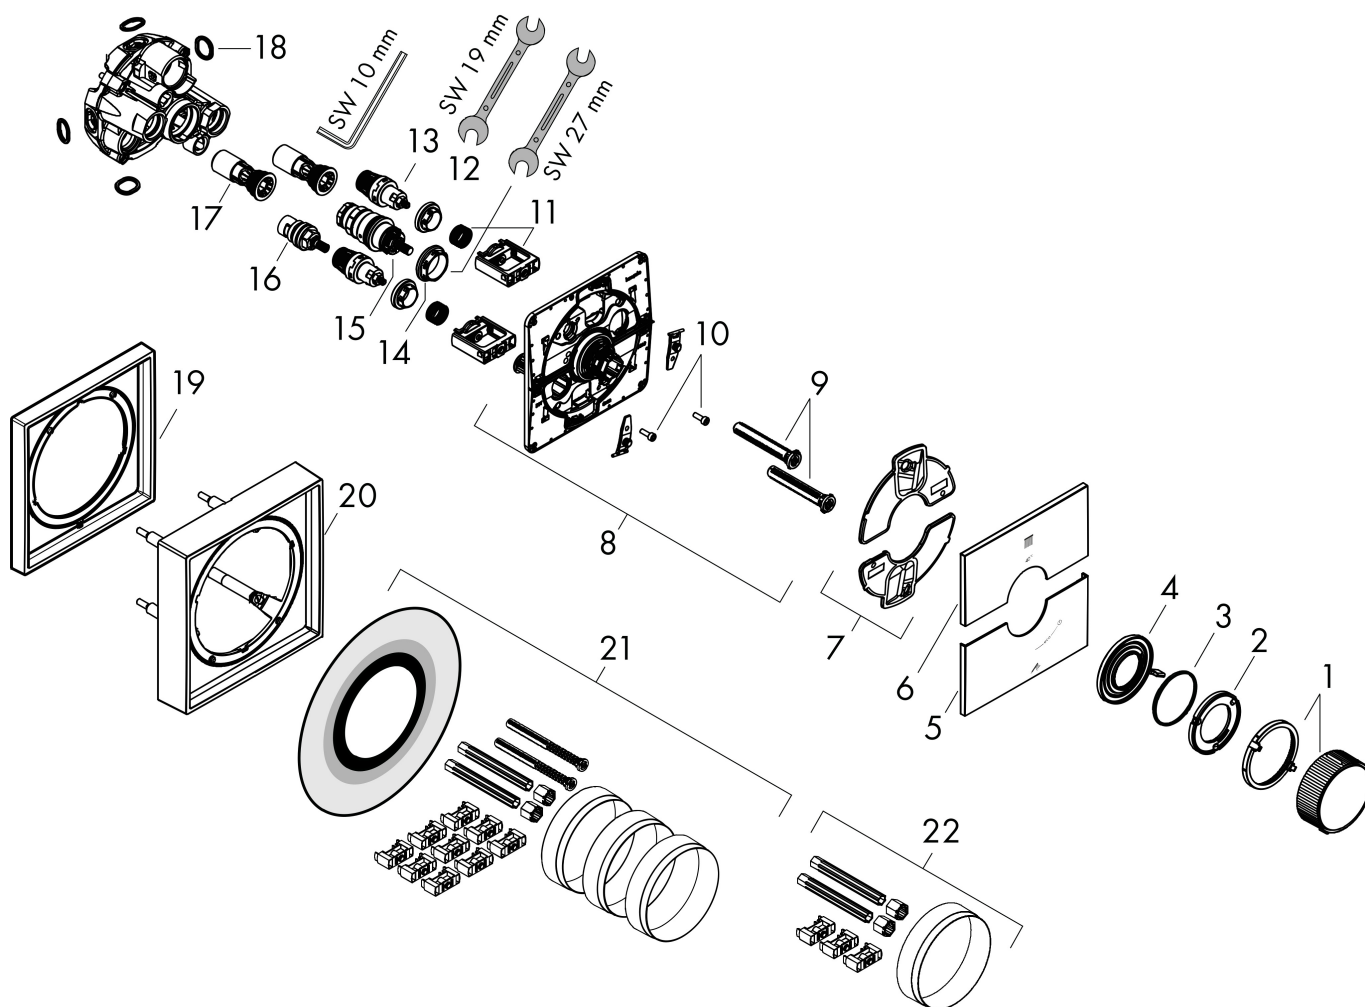

Varumärke	AXOR
Art. Namn	AXOR ShowerSelect ID Termostat för inbyggd square för 2 funktioner
Art. Nr.	36752310
RSK-nr.	8295489
Ytskikt	Borstad rödguld PVD
Pos	1

Reservdelsritning för byggnadsår: >04/24