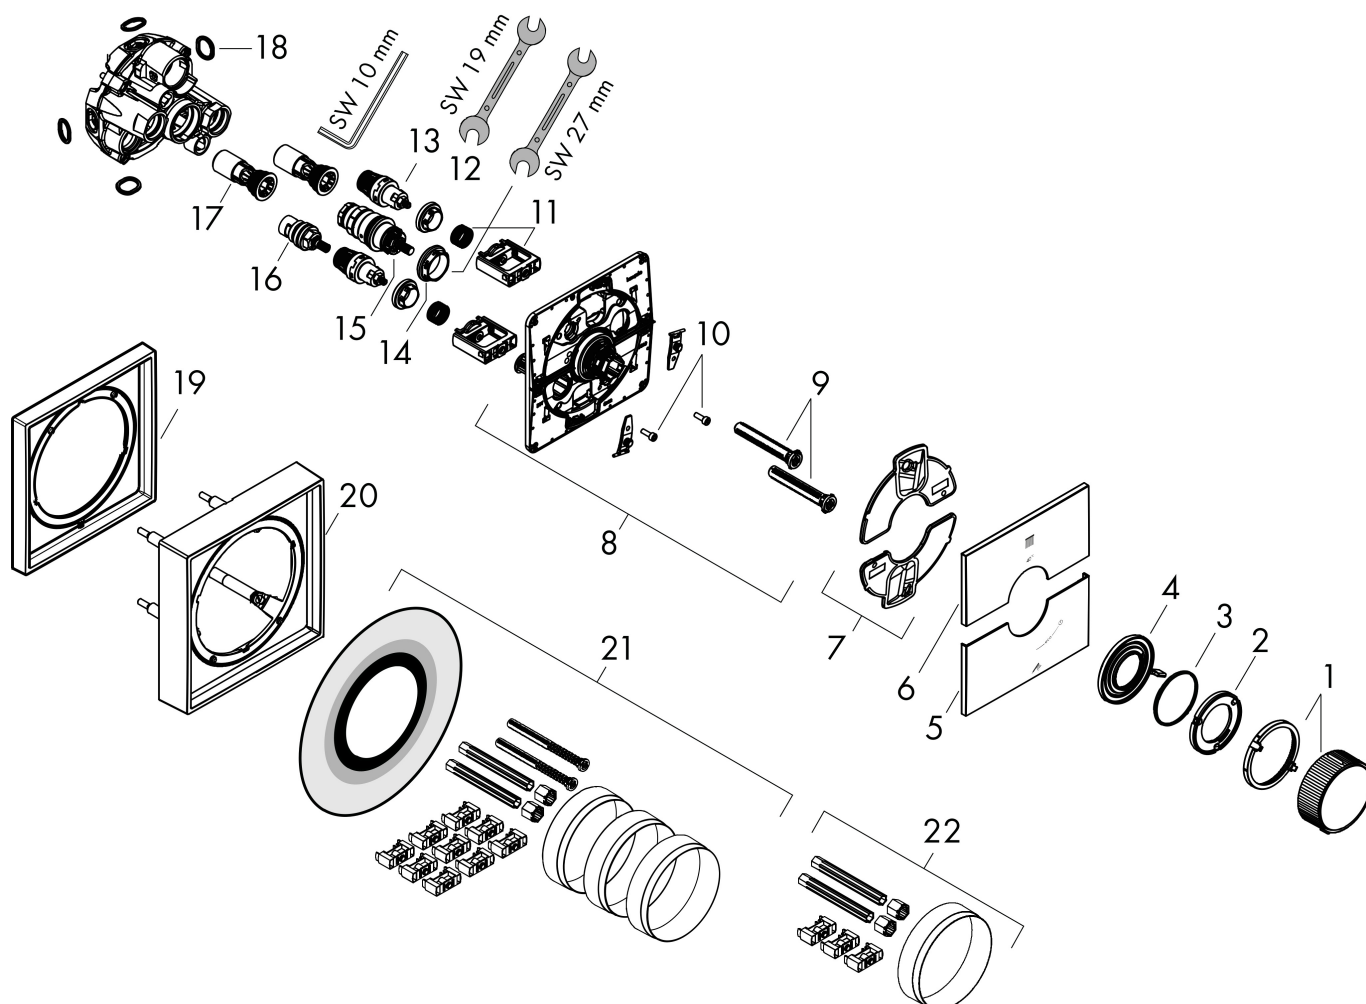

Varumärke	AXOR
Art. Namn	AXOR ShowerSelect ID Termostat för inbyggad square för 2 funktioner
Art. Nr.	36752990
RSK-nr.	8295496
Ytskikt	Polerad guld-optik PVD
Pos	1

Produktbild

Ritning

Koder/standarder

- STA 1889

Funktioner

- 2 funktioner
- samtidig användning av flera funktioner
- bekvämt att slå på/av uttag med stor Select-paddel, exakt temperaturreglering tack vare vertikal greppstruktur och taktill återkoppling från termostatgreppet
- vattenflödeskontroll med stoppfunktion
- termostatinsats, Start/stopp-ventil för att styra funktionerna
- maximal flödesmängd vid 1 bar: 12,7 l/min
- flödesmängd övre utlopp: 20 l/min
- flödesmängd nedre utlopp: 20 l/min
- maximal flödesmängd vid 3 bar: 22,1 l/min
- platt rosett för mer utrymme i duschen
- rosetten kan justeras med +/- 3°
- enkel installation tack vare förmonterat funktionsblock
- handtagen är alltid på samma höjd oberoende av inbyggnadsdelens monteringsdjup
- Säkerhets spärr vid 40 °C
- temperaturbegränsning inställningsbar
- termostaten ger möjlighet till termisk desinfektion
- material knapp: metall
- material grepp: metall
- Select-paddlar levereras med lasergraverade användarsymboler (Rain large och handdusch)
- ljudklass: I
- flödesklass: B

Teknologi

Certifikat

Varumärke AXOR
 Art. Namn **AXOR ShowerSelect ID** Termostat för inbyggd square för 2 funktioner
 Art. Nr. 36752990
 RSK-nr. 8295496
 Ytskikt Polerad guld-optik PVD
 Pos 1

Flödesdiagram

Varumärke	AXOR
Art. Namn	AXOR ShowerSelect ID Termostat för inbyggd square för 2 funktioner
Art. Nr.	36752990
RSK-nr.	8295496
Ytskikt	Polerad guld-optik PVD
Pos	1

Reservdelsritning för byggnadsår: >04/24