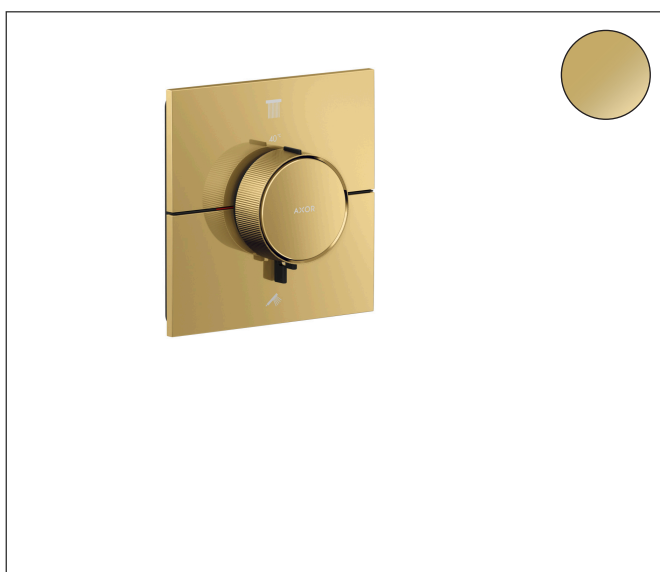

Varumärke	AXOR
Art. Namn	AXOR ShowerSelect ID Termostat för inbyggad square för 2 funktioner
Art. Nr.	36752990
RSK-nr.	8295496
Ytskikt	Polerad guld-optik PVD
Pos	1

Produktbild

Ritning

Koder/standarder

- STA 1889

Funktioner

- 2 funktioner
- samtidig användning av flera funktioner
- bekvämt att slå på/av uttag med stor Select-paddel, exakt temperaturreglering tack vare vertikal greppstruktur och taktill återkoppling från termostatgreppet
- vattenflödeskontroll med stoppfunktion
- termostatinsats, Start/stopp-ventil för att styra funktionerna
- maximal flödesmängd vid 1 bar: 12,7 l/min
- flödesmängd övre utlopp: 20 l/min
- flödesmängd nedre utlopp: 20 l/min
- maximal flödesmängd vid 3 bar: 22,1 l/min
- platt rosett för mer utrymme i duschen
- rosetten kan justeras med +/- 3°
- enkel installation tack vare förmonterat funktionsblock
- handtagen är alltid på samma höjd oberoende av inbyggnadsdelens monteringsdjup
- Säkerhets spärr vid 40 °C
- temperaturbegränsning inställningsbar
- termostaten ger möjlighet till termisk desinfektion
- material knapp: metall
- material grepp: metall
- Select-paddlar levereras med lasergraverade användarsymboler (Rain large och handdusch)
- ljudklass: I
- flödesklass: B

Teknologi

Certifikat

Varumärke AXOR
 Art. Namn **AXOR ShowerSelect ID** Termostat för inbyggd square för 2 funktioner
 Art. Nr. 36752990
 RSK-nr. 8295496
 Ytskikt Polerad guld-optik PVD
 Pos 1

Flödesdiagram

Varumärke	AXOR
Art. Namn	AXOR ShowerSelect ID Termostat för inbyggd square för 2 funktioner
Art. Nr.	36752990
RSK-nr.	8295496
Ytskikt	Polerad guld-optik PVD
Pos	1

Reservdelsritning för byggnadsår: >04/24