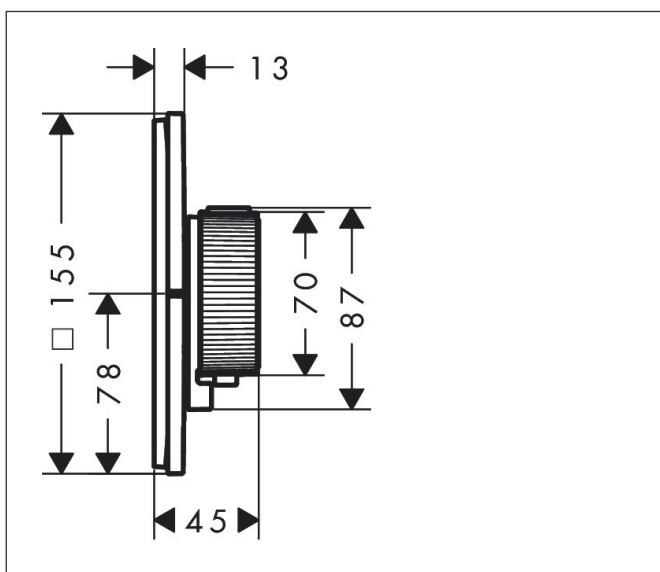

Varumärke	AXOR
Art. Namn	AXOR ShowerSelect ID Termostat för inbyggad square för 2 funktioner
Art. Nr.	36752990
RSK-nr.	8295496
Ytskikt	Polerad guld-optik PVD
Pos	1

Produktbild

Ritning

Koder/standarder

- STA 1889

Funktioner

- 2 funktioner
- samtidig användning av flera funktioner
- bekvämt att slå på/av uttag med stor Select-paddel, exakt temperaturreglering tack vare vertikal greppstruktur och taktill återkoppling från termostatgreppet
- vattenflödeskontroll med stoppfunktion
- termostatinsats, Start/stopp-ventil för att styra funktionerna
- maximal flödesmängd vid 1 bar: 12,7 l/min
- flödesmängd övre utlopp: 20 l/min
- flödesmängd nedre utlopp: 20 l/min
- maximal flödesmängd vid 3 bar: 22,1 l/min
- platt rosett för mer utrymme i duschen
- rosetten kan justeras med +/- 3°
- enkel installation tack vare förmonterat funktionsblock
- handtagen är alltid på samma höjd oberoende av inbyggnadsdelens monteringsdjup
- Säkerhets spärr vid 40 °C
- temperaturbegränsning inställningsbar
- termostaten ger möjlighet till termisk desinfektion
- material knapp: metall
- material grepp: metall
- Select-paddlar levereras med lasergraverade användarsymboler (Rain large och handdusch)
- ljudklass: I
- flödesklass: B

Teknologi

Certifikat

Varumärke AXOR
 Art. Namn **AXOR ShowerSelect ID** Termostat för inbyggd square för 2 funktioner
 Art. Nr. 36752990
 RSK-nr. 8295496
 Ytskikt Polerad guld-optik PVD
 Pos 1

Flödesdiagram

Varumärke	AXOR
Art. Namn	AXOR ShowerSelect ID Termostat för inbyggd square för 2 funktioner
Art. Nr.	36752990
RSK-nr.	8295496
Ytskikt	Polerad guld-optik PVD
Pos	1

Reservdelsritning för byggnadsår: >04/24