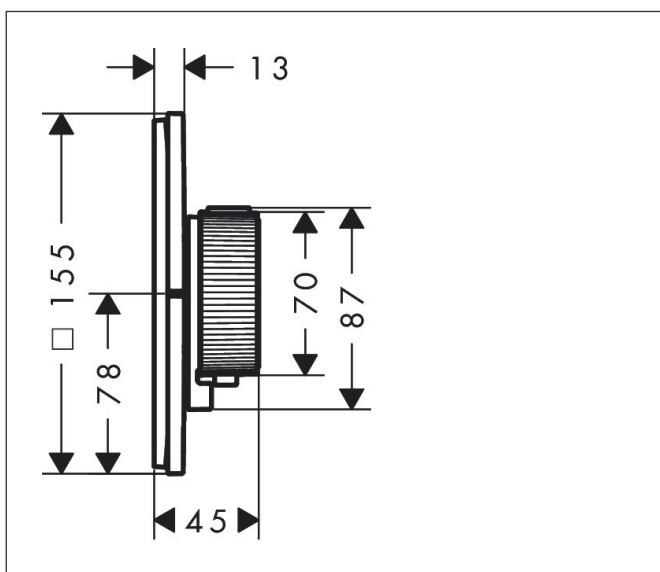

Varumärke	AXOR
Art. Namn	AXOR ShowerSelect ID Termostat för inbyggd softsquare för 2 funktioner
Art. Nr.	36754820
RSK-nr.	8295518
Ytskikt	Borstad nickel PVD
Pos	1

Produktbild

Ritning

Funktioner

- 2 funktioner
- samtidig användning av flera funktioner
- bekvämt att slå på/av uttag med stor Select-paddel, exakt temperaturreglering tack vare vertikal greppstruktur och taktill återkoppling från termostatgreppet
- vattenflödeskontroll med stoppfunktion
- termostatinsats, Start/stopp-ventil för att styra funktionerna
- maximal flödesmängd vid 1 bar: 12,7 l/min
- flödesmängd övre utlopp: 20 l/min
- flödesmängd nedre utlopp: 20 l/min
- maximal flödesmängd vid 3 bar: 22,1 l/min
- platt rosett för mer utrymme i duschen
- rosetten kan justeras med +/- 3°
- enkel installation tack vare förmonterat funktionsblock
- handtagen är alltid på samma höjd oberoende av inbyggingsdelens monteringsdjup
- Säkerhets spärr vid 40 °C
- temperaturbegränsning inställningsbar
- termostaten ger möjlighet till termisk desinfektion
- material knapp: metall
- material grepp: metall
- Select-paddlar levereras med lasergraverade användarsymboler (Rain large och handdusch)
- ljudklass: I
- flödesklass: B

Teknologi

Certifikat

Koder/standarder

- STA 1889

Varumärke AXOR
 Art. Namn **AXOR ShowerSelect ID** Termostat för inbyggnad softsquare för 2 funktioner
 Art. Nr. 36754820
 RSK-nr. 8295518
 Ytskikt Borstad nickel PVD
 Pos 1

Flödesdiagram

Varumärke	AXOR
Art. Namn	AXOR ShowerSelect ID Termostat för inbyggnad softsquare för 2 funktioner
Art. Nr.	36754820
RSK-nr.	8295518
Ytskikt	Borstad nickel PVD
Pos	1

Reservdelsritning för byggnadsår: >04/24

Varumärke	AXOR
Art. Namn	AXOR ShowerSelect ID Termostat för inbyggnad softsquare för 2 funktioner
Art. Nr.	36754820
RSK-nr.	8295518
Ytskikt	Borstad nickel PVD
Pos	1

Reservdelstlista för byggnadsår: >04/24