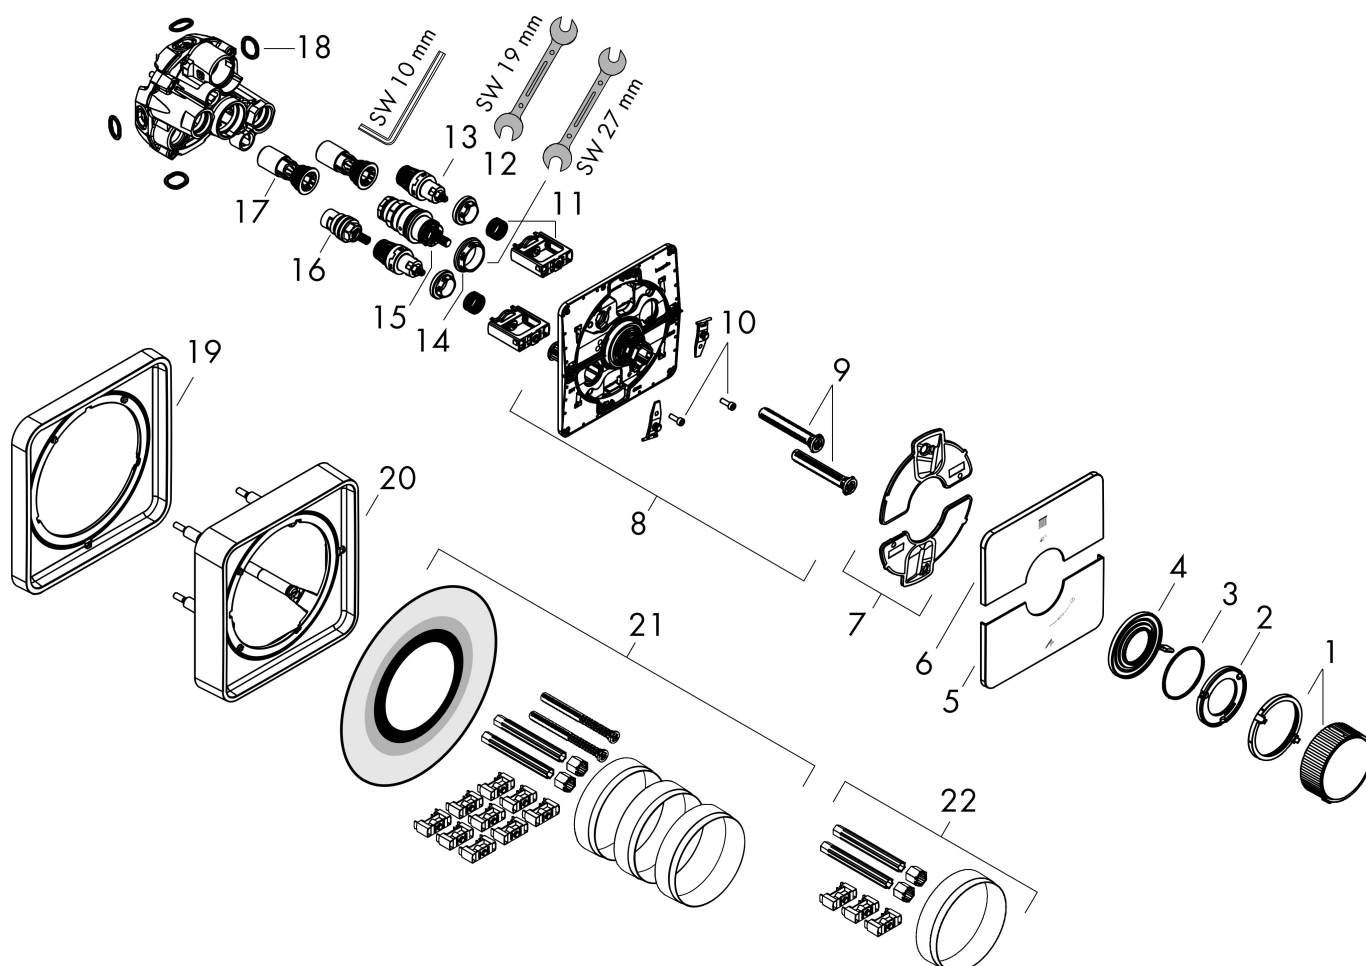

Varumärke	AXOR
Art. Namn	AXOR ShowerSelect ID Termostat för inbyggd softsquare för 2 funktioner
Art. Nr.	36754820
RSK-nr.	8295518
Ytskikt	Borstad nickel PVD
Pos	1

Produktbild

Ritning

Funktioner

- 2 funktioner
- samtidig användning av flera funktioner
- bekvämt att slå på/av uttag med stor Select-paddel, exakt temperaturreglering tack vare vertikal greppstruktur och taktill återkoppling från termostatgreppet
- vattenflödeskontroll med stoppfunktion
- termostatinsats, Start/stopp-ventil för att styra funktionerna
- maximal flödesmängd vid 1 bar: 12,7 l/min
- flödesmängd övre utlopp: 20 l/min
- flödesmängd nedre utlopp: 20 l/min
- maximal flödesmängd vid 3 bar: 22,1 l/min
- platt rosett för mer utrymme i duschen
- rosetten kan justeras med +/- 3°
- enkel installation tack vare förmonterat funktionsblock
- handtagen är alltid på samma höjd oberoende av inbyggingsdelens monteringsdjup
- Säkerhets spärr vid 40 °C
- temperaturbegränsning inställningsbar
- termostaten ger möjlighet till termisk desinfektion
- material knapp: metall
- material grepp: metall
- Select-paddlar levereras med lasergraverade användarsymboler (Rain large och handdusch)
- ljudklass: I
- flödesklass: B

Teknologi

Certifikat

Koder/standarder

- STA 1889

Varumärke AXOR
 Art. Namn **AXOR ShowerSelect ID** Termostat för inbyggnad softsquare för 2 funktioner
 Art. Nr. 36754820
 RSK-nr. 8295518
 Ytskikt Borstad nickel PVD
 Pos 1

Flödesdiagram

Varumärke	AXOR
Art. Namn	AXOR ShowerSelect ID Termostat för inbyggnad softsquare för 2 funktioner
Art. Nr.	36754820
RSK-nr.	8295518
Ytskikt	Borstad nickel PVD
Pos	1

Reservdelsritning för byggnadsår: >04/24

Varumärke	AXOR
Art. Namn	AXOR ShowerSelect ID Termostat för inbyggnad softsquare för 2 funktioner
Art. Nr.	36754820
RSK-nr.	8295518
Ytskikt	Borstad nickel PVD
Pos	1

Reservdelstlista för byggnadsår: >04/24