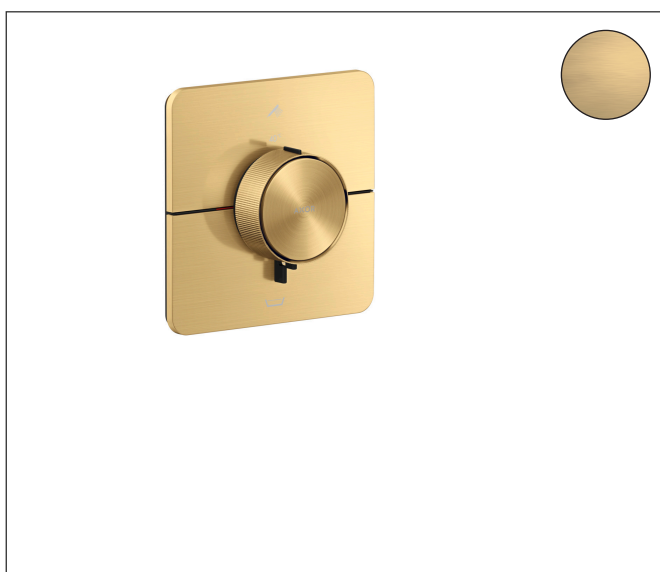

Varumärke	AXOR
Art. Namn	AXOR ShowerSelect ID Termostat för inbyggd softsquare för 2 funktioner för badkar
Art. Nr.	36755250
RSK-nr.	8295523
Ytskikt	Borstad guld-optik PVD
Pos	1

Produktbild

Funktioner

- 2 funktioner
- bekvämt att slå på/av uttag med stor Select-paddel, exakt temperaturreglering tack vare vertikal greppstruktur och taktill återkoppling från termostatgreppet
- vattenflödeskontroll med stoppfunktion
- termostatinsats, Start/stopp-ventil för att styra funktionerna
- maximal flödesmängd vid 1 bar: 14 l/min
- flödesmängd övre utlopp: 23 l/min
- flödesmängd nedre utlopp: 23 l/min
- maximal flödesmängd vid 3 bar: 26 l/min
- platt rosett för mer utrymme i duschen
- rosetten kan justeras med +/- 3°
- enkel installation tack vare förmonterat funktionsblock
- handtagen är alltid på samma höjd oberoende av inbyggingsdelens monteringsdjup
- Säkerhetsspärr vid 40 °C
- temperaturbegränsning inställningsbar
- termostaten ger möjlighet till termisk desinfektion
- med integrerad säkerhetskombination EN 1717
- material knapp: metall
- material grepp: metall
- Select-paddlar levereras med lasergraverade användarsymboler (handdusch och badkar)
- ljudklass: I
- flödesklass: D, B

Ritning

Teknologi

Certifikat

Koder/standarder

- STA 1889

Varumärke AXOR
 Art. Namn **AXOR ShowerSelect ID** Termostat för inbyggd softsquare för 2 funktioner för badkar
 Art. Nr. 36755250
 RSK-nr. 8295523
 Ytskikt Borstad guld-optik PVD
 Pos 1