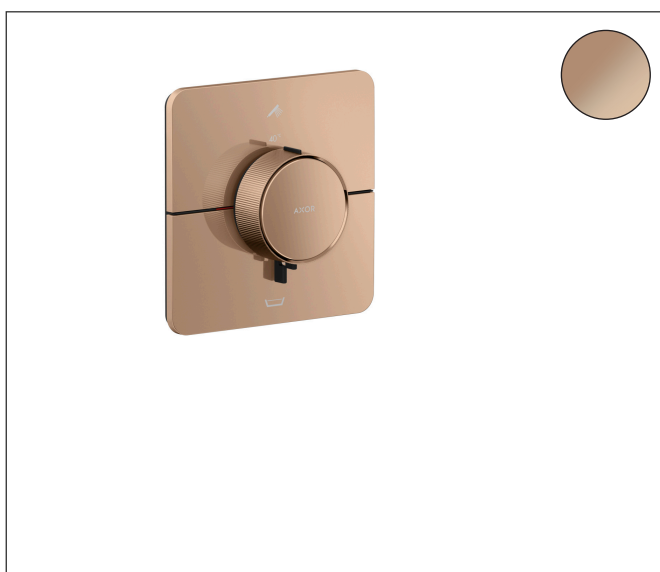

Varumärke	AXOR
Art. Namn	AXOR ShowerSelect ID Termostat för inbyggd softsquare för 2 funktioner för badkar
Art. Nr.	36755300
RSK-nr.	8295524
Ytskikt	Polerad rödguld PVD
Pos	1

Produktbild

Funktioner

- 2 funktioner
- bekvämt att slå på/av uttag med stor Select-paddel, exakt temperaturreglering tack vare vertikal greppstruktur och taktill återkoppling från termostatgreppet
- vattenflödeskontroll med stoppfunktion
- termostatinsats, Start/stopp-ventil för att styra funktionerna
- maximal flödesmängd vid 1 bar: 14 l/min
- flödesmängd övre utlopp: 23 l/min
- flödesmängd nedre utlopp: 23 l/min
- maximal flödesmängd vid 3 bar: 26 l/min
- platt rosett för mer utrymme i duschen
- rosetten kan justeras med +/- 3°
- enkel installation tack vare förmonterat funktionsblock
- handtagen är alltid på samma höjd oberoende av inbyggingsdelens monteringsdjup
- Säkerhetsspärr vid 40 °C
- temperaturbegränsning inställningsbar
- termostaten ger möjlighet till termisk desinfektion
- med integrerad säkerhetskombination EN 1717
- material knapp: metall
- material grepp: metall
- Select-paddlar levereras med lasergraverade användarsymboler (handdusch och badkar)
- ljudklass: I
- flödesklass: D, B

Ritning

Teknologi

Certifikat

Koder/standarder

- STA 1889

Varumärke AXOR
 Art. Namn **AXOR ShowerSelect ID** Termostat för inbyggd softsquare för 2 funktioner för badkar
 Art. Nr. 36755300
 RSK-nr. 8295524
 Ytskikt Polerad rödguld PVD
 Pos 1