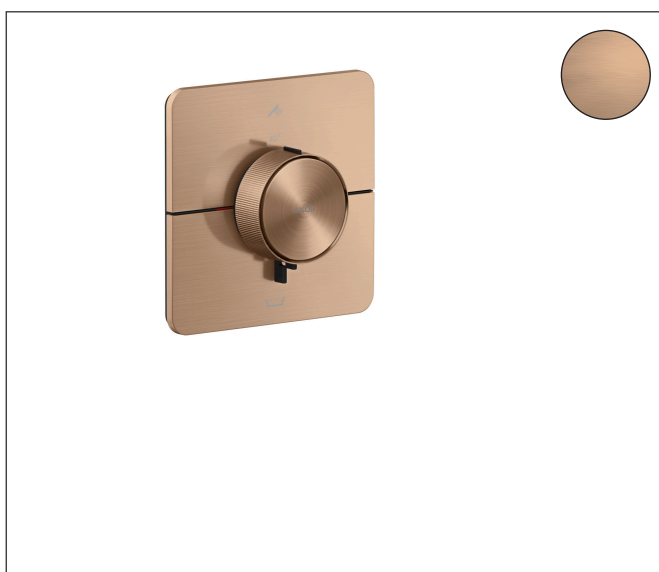

Varumärke	AXOR
Art. Namn	AXOR ShowerSelect ID Termostat för inbyggd softsquare för 2 funktioner för badkar
Art. Nr.	36755310
RSK-nr.	8295525
Ytskikt	Borstad rödguld PVD
Pos	1

Produktbild

Funktioner

- 2 funktioner
- bekvämt att slå på/av uttag med stor Select-paddel, exakt temperaturreglering tack vare vertikal greppstruktur och taktill återkoppling från termostatgreppet
- vattenflödeskontroll med stoppfunktion
- termostatinsats, Start/stopp-ventil för att styra funktionerna
- maximal flödesmängd vid 1 bar: 14 l/min
- flödesmängd övre utlopp: 23 l/min
- flödesmängd nedre utlopp: 23 l/min
- maximal flödesmängd vid 3 bar: 26 l/min
- platt rosett för mer utrymme i duschen
- rosetten kan justeras med +/- 3°
- enkel installation tack vare förmonterat funktionsblock
- handtagen är alltid på samma höjd oberoende av inbyggnadsdelens monteringsdjup
- Säkerhetsspärr vid 40 °C
- temperaturbegränsning inställningsbar
- termostaten ger möjlighet till termisk desinfektion
- med integrerad säkerhetskombination EN 1717
- material knapp: metall
- material grepp: metall
- Select-paddlar levereras med lasergraverade användarsymboler (handdusch och badkar)
- ljudklass: I
- flödesklass: D, B

Ritning

Teknologi

Certifikat

Koder/standarder

- STA 1889

Varumärke AXOR
 Art. Namn **AXOR ShowerSelect ID** Termostat för inbyggd softsquare för 2 funktioner för badkar
 Art. Nr. 36755310
 RSK-nr. 8295525
 Ytskikt Borstad rödguld PVD
 Pos 1