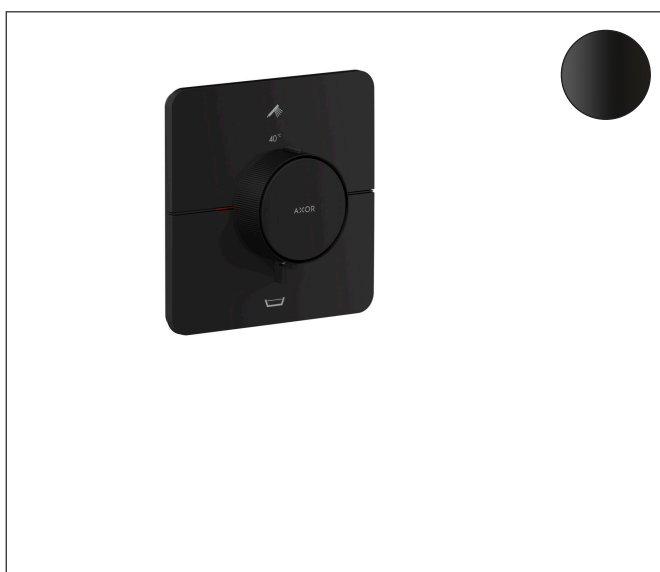

Varumärke	AXOR
Art. Namn	<b>AXOR ShowerSelect ID</b> Termostat för inbyggd softsquare för 2 funktioner för badkar
Art. Nr.	36755670
RSK-nr.	8295528
Ytsikt	Matt svart
Pos	1

## Funktioner

- 2 funktioner
- bekvämt att slå på/av uttag med stor Select-paddel, exakt temperaturreglering tack vare vertikal greppstruktur och taktill återkoppling från termostatgreppet
- vattenflödeskontroll med stoppfunktion
- termostatinsats, Start/stopp-ventil för att styra funktionerna
- maximal flödesmängd vid 1 bar: 14 l/min
- flödesmängd övre utlopp: 23 l/min
- flödesmängd nedre utlopp: 23 l/min
- maximal flödesmängd vid 3 bar: 26 l/min
- platt rosett för mer utrymme i duschen
- rosetten kan justeras med +/- 3°
- enkel installation tack vare förmonterat funktionsblock
- handtagen är alltid på samma höjd oberoende av inbyggingsdelens monteringsdjup
- Säkerhetsspärr vid 40 °C
- temperaturbegränsning inställningsbar
- termostaten ger möjlighet till termisk desinfektion
- med integrerad säkerhetskombination EN 1717
- material knapp: metall
- material grepp: metall
- Select-paddlar levereras med lasergraverade användarsymboler (handdusch och badkar)
- ljudklass: I
- flödesklass: D, B