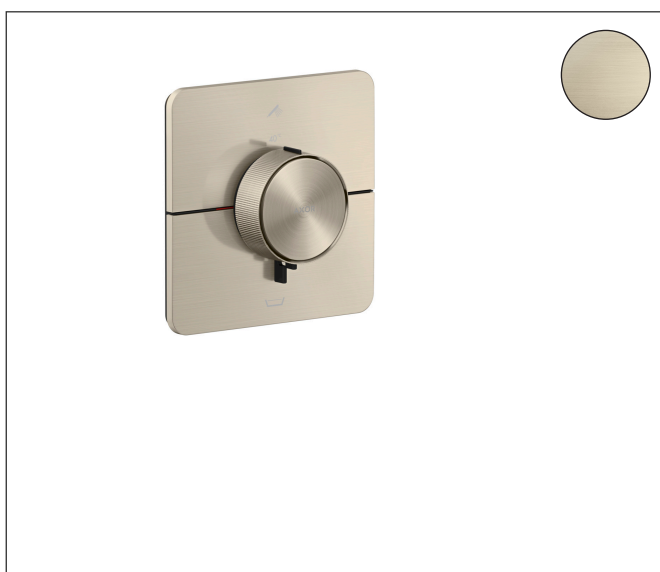

Varumärke	AXOR
Art. Namn	<b>AXOR ShowerSelect ID</b> Termostat för inbyggd softsquare för 2 funktioner för badkar
Art. Nr.	36755820
RSK-nr.	8295530
Ytskikt	Borstad nickel PVD
Pos	1

## Funktioner

- 2 funktioner
- bekvämt att slå på/av uttag med stor Select-paddel, exakt temperaturreglering tack vare vertikal greppstruktur och taktill återkoppling från termostatgreppet
- vattenflödeskontroll med stoppfunktion
- termostatinsats, Start/stopp-ventil för att styra funktionerna
- maximal flödesmängd vid 1 bar: 14 l/min
- flödesmängd övre utlopp: 23 l/min
- flödesmängd nedre utlopp: 23 l/min
- maximal flödesmängd vid 3 bar: 26 l/min
- platt rosett för mer utrymme i duschen
- rosetten kan justeras med +/- 3°
- enkel installation tack vare förmonterat funktionsblock
- handtagen är alltid på samma höjd oberoende av inbyggingsdelens monteringsdjup
- Säkerhetsspärr vid 40 °C
- temperaturbegränsning inställningsbar
- termostaten ger möjlighet till termisk desinfektion
- med integrerad säkerhetskombination EN 1717
- material knapp: metall
- material grepp: metall
- Select-paddlar levereras med lasergraverade användarsymboler (handdusch och badkar)
- ljudklass: I
- flödesklass: D, B