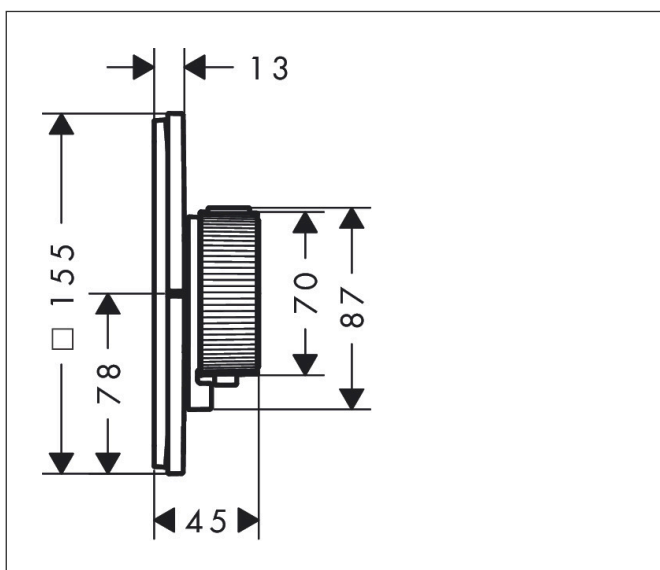

| | |
|-----------|--|
| Varumärke | AXOR |
| Art. Namn | AXOR ShowerSelect ID Termostat för inbyggnad softsquare för 2 funktioner för badkar |
| Art. Nr. | 36755950 |
| RSK-nr. | 8295531 |
| Ytskikt | Borstad mässing PVD |
| Pos | 1 |

Produktbild

Funktioner

- 2 funktioner
- bekvämt att slå på/av uttag med stor Select-paddel, exakt temperaturreglering tack vare vertikal greppstruktur och taktill återkoppling från termostatgreppet
- vattenflödeskontroll med stoppfunktion
- termostatinsats, Start/stopp-ventil för att styra funktionerna
- maximal flödesmängd vid 1 bar: 14 l/min
- flödesmängd övre utlopp: 23 l/min
- flödesmängd nedre utlopp: 23 l/min
- maximal flödesmängd vid 3 bar: 26 l/min
- platt rosett för mer utrymme i duschen
- rosetten kan justeras med +/- 3°
- enkel installation tack vare förmonterat funktionsblock
- handtagen är alltid på samma höjd oberoende av inbyggnadsdelens monteringsdjup
- Säkerhetsspärr vid 40 °C
- temperaturbegränsning inställningsbar
- termostaten ger möjlighet till termisk desinfektion
- med integrerad säkerhetskombination EN 1717
- material knapp: metall
- material grepp: metall
- Select-paddlar levereras med lasergraverade användarsymboler (handdusch och badkar)
- ljudklass: I
- flödesklass: D, B

Ritning

Teknologi

Certifikat

Koder/standarder

- STA 1889

Varumärke AXOR
 Art. Namn **AXOR ShowerSelect ID** Termostat för inbyggd softsquare för 2 funktioner för badkar
 Art. Nr. 36755950
 RSK-nr. 8295531
 Ytskikt Borstad mässing PVD
 Pos 1