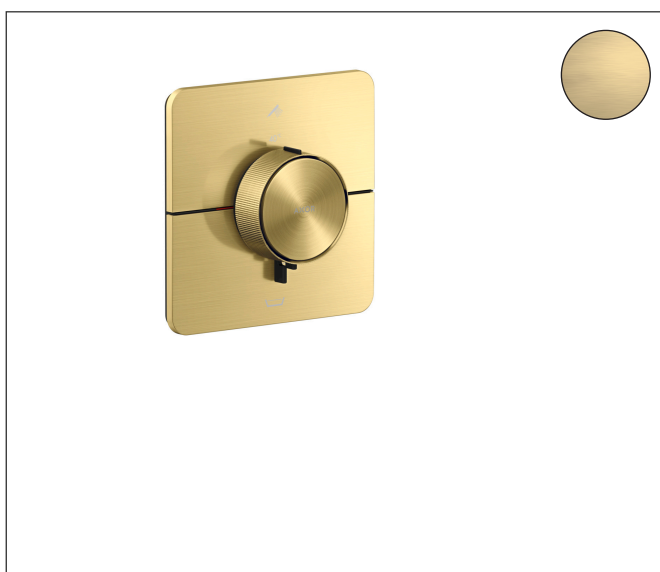

| | |
|-----------|--|
| Varumärke | AXOR |
| Art. Namn | AXOR ShowerSelect ID Termostat för inbyggnad softsquare för 2 funktioner för badkar |
| Art. Nr. | 36755950 |
| RSK-nr. | 8295531 |
| Ytskikt | Borstad mässing PVD |
| Pos | 1 |

Produktbild

Funktioner

- 2 funktioner
- bekvämt att slå på/av uttag med stor Select-paddel, exakt temperaturreglering tack vare vertikal greppstruktur och taktill återkoppling från termostatgreppet
- vattenflödeskontroll med stoppfunktion
- termostatinsats, Start/stopp-ventil för att styra funktionerna
- maximal flödesmängd vid 1 bar: 14 l/min
- flödesmängd övre utlopp: 23 l/min
- flödesmängd nedre utlopp: 23 l/min
- maximal flödesmängd vid 3 bar: 26 l/min
- platt rosett för mer utrymme i duschen
- rosetten kan justeras med +/- 3°
- enkel installation tack vare förmonterat funktionsblock
- handtagen är alltid på samma höjd oberoende av inbyggnadsdelens monteringsdjup
- Säkerhetsspärr vid 40 °C
- temperaturbegränsning inställningsbar
- termostaten ger möjlighet till termisk desinfektion
- med integrerad säkerhetskombination EN 1717
- material knapp: metall
- material grepp: metall
- Select-paddlar levereras med lasergraverade användarsymboler (handdusch och badkar)
- ljudklass: I
- flödesklass: D, B

Ritning

Teknologi

Certifikat

Koder/standarder

- STA 1889

Varumärke AXOR
 Art. Namn **AXOR ShowerSelect ID** Termostat för inbyggd softsquare för 2 funktioner för badkar
 Art. Nr. 36755950
 RSK-nr. 8295531
 Ytskikt Borstad mässing PVD
 Pos 1