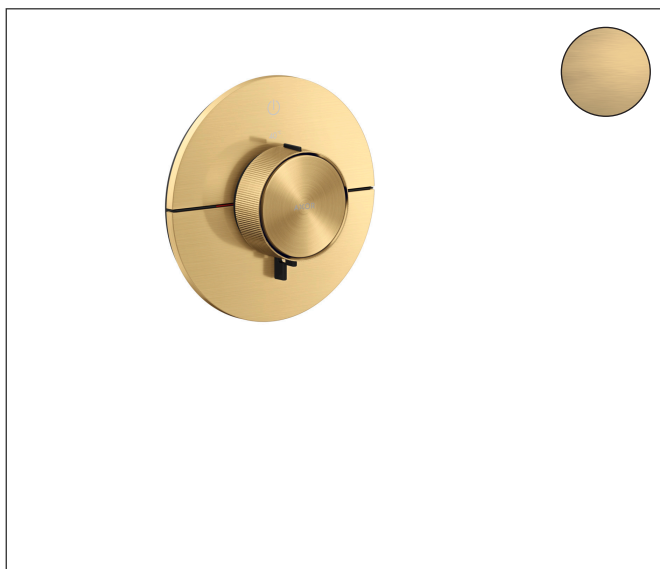

Varumärke	AXOR
Art. Namn	<b>AXOR ShowerSelect ID</b> Termostat för inbyggnad round för 1 funktion
Art. Nr.	36756250
RSK-nr.	8295535
Ytskikt	Borstad guld-optik PVD
Pos	1

## Produktbild

## Funktioner

- 1 funktion
- bekvämt att slå på/av uttag med stor Select-paddel, exakt temperaturreglering tack vare vertikal greppstruktur och taktill återkoppling från termostatgreppet
- vattenflödeskontroll med stoppfunktion
- termostatinsats, Start/stopp-ventil för att styra funktionerna
- maximal flödesmängd vid 1 bar: 10,8 l/min
- maximal flödesmängd vid 3 bar: 20,3 l/min
- platt rosett för mer utrymme i duschen
- rosetten kan justeras med +/- 3°
- enkel installation tack vare förmonterat funktionsblock
- handtagen är alltid på samma höjd oberoende av inbyggnadsdelens monteringsdjup
- Säkerhetsspärr vid 40 °C
- temperaturbegränsning inställningsbar
- termostaten ger möjlighet till termisk desinfektion
- material knapp: metall
- material grepp: metall
- Select-paddel levereras med lasergraverad På/Av-symbol
- ljudklass: I
- flödesklass: B