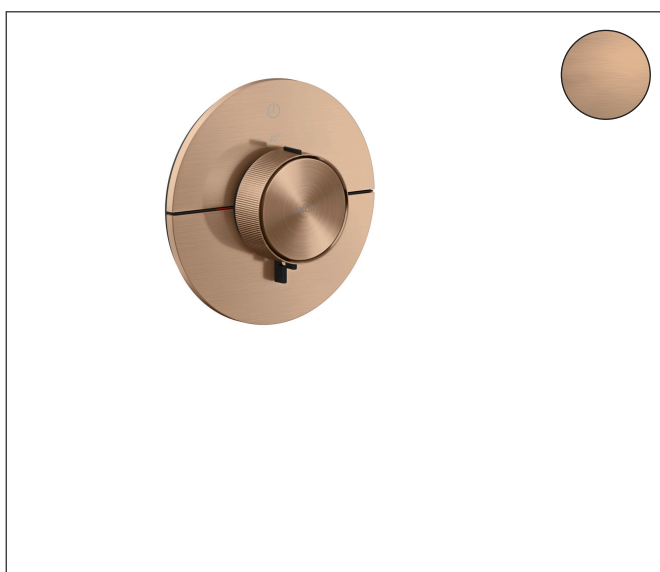

Varumärke	AXOR
Art. Namn	AXOR ShowerSelect ID Termostat för inbyggnad round för 1 funktion
Art. Nr.	36756310
RSK-nr.	8295537
Ytskikt	Borstad rödguld PVD
Pos	1

Produktbild

Funktioner

- 1 funktion
- bekvämt att slå på/av uttag med stor Select-paddel, exakt temperaturreglering tack vare vertikal greppstruktur och taktill återkoppling från termostatgreppet
- vattenflödeskontroll med stoppfunktion
- termostatinsats, Start/stopp-ventil för att styra funktionerna
- maximal flödesmängd vid 1 bar: 10,8 l/min
- maximal flödesmängd vid 3 bar: 20,3 l/min
- platt rosett för mer utrymme i duschen
- rosetten kan justeras med +/- 3°
- enkel installation tack vare förmonterat funktionsblock
- handtagen är alltid på samma höjd oberoende av inbyggnadsdelens monteringsdjup
- Säkerhetsspärr vid 40 °C
- temperaturbegränsning inställningsbar
- termostaten ger möjlighet till termisk desinfektion
- material knapp: metall
- material grepp: metall
- Select-paddel levereras med lasergraverad På/Av-symbol
- ljudklass: I
- flödesklass: B

Ritning

Teknologi

Certifikat

Koder/standarder

- STA 1889

Varumärke AXOR
 Art. Namn **AXOR ShowerSelect ID** Termostat för inbyggnad round för 1 funktion
 Art. Nr. 36756310
 RSK-nr. 8295537
 Ytskikt Borstad rödguld PVD
 Pos 1