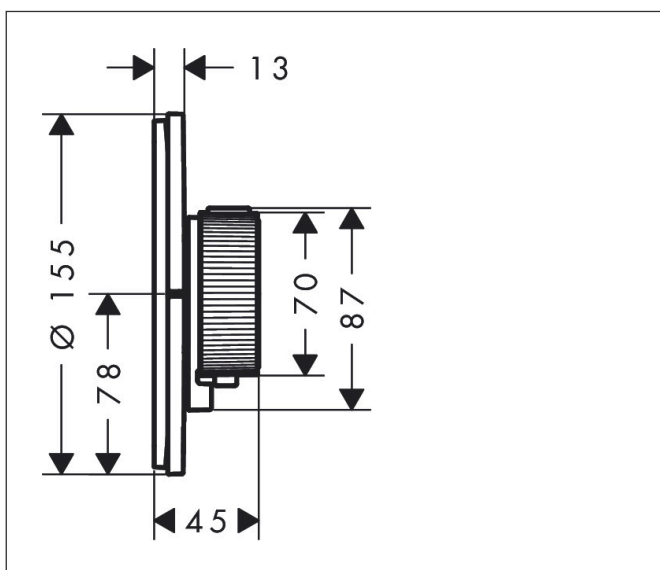

Varumärke	AXOR
Art. Namn	AXOR ShowerSelect ID Termostat för inbyggnad round för 1 funktion
Art. Nr.	36756310
RSK-nr.	8295537
Ytskikt	Borstad rödguld PVD
Pos	1

Produktbild

Funktioner

- 1 funktion
- bekvämt att slå på/av uttag med stor Select-paddel, exakt temperaturreglering tack vare vertikal greppstruktur och taktill återkoppling från termostatgreppet
- vattenflödeskontroll med stoppfunktion
- termostatinsats, Start/stopp-ventil för att styra funktionerna
- maximal flödesmängd vid 1 bar: 10,8 l/min
- maximal flödesmängd vid 3 bar: 20,3 l/min
- platt rosett för mer utrymme i duschen
- rosetten kan justeras med +/- 3°
- enkel installation tack vare förmonterat funktionsblock
- handtagen är alltid på samma höjd oberoende av inbyggnadsdelens monteringsdjup
- Säkerhetsspärr vid 40 °C
- temperaturbegränsning inställningsbar
- termostaten ger möjlighet till termisk desinfektion
- material knapp: metall
- material grepp: metall
- Select-paddel levereras med lasergraverad På/Av-symbol
- ljudklass: I
- flödesklass: B

Ritning

Teknologi

Certifikat

Koder/standarder

- STA 1889

Varumärke AXOR
 Art. Namn **AXOR ShowerSelect ID** Termostat för inbyggnad round för 1 funktion
 Art. Nr. 36756310
 RSK-nr. 8295537
 Ytskikt Borstad rödguld PVD
 Pos 1