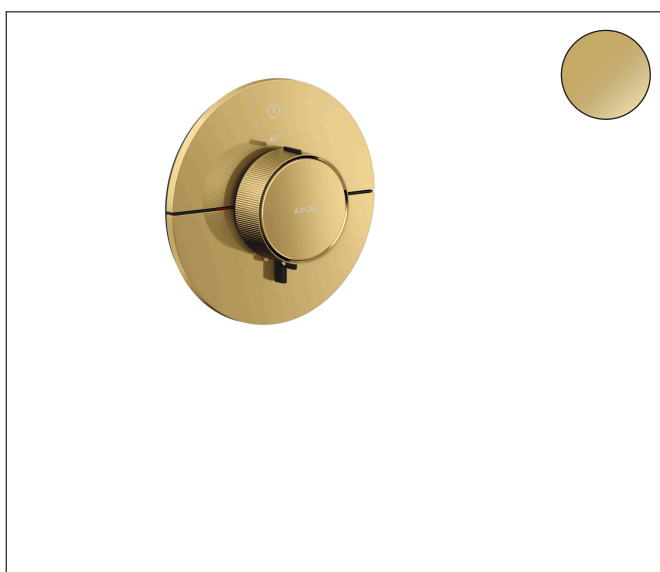

Varumärke	AXOR
Art. Namn	<b>AXOR ShowerSelect ID</b> Termostat för inbyggd round för 1 funktion
Art. Nr.	36756990
RSK-nr.	8295545
Ytskikt	Polerad guld-optik PVD
Pos	1

## Funktioner

- 1 funktion
- bekvämt att slå på/av uttag med stor Select-paddel, exakt temperaturreglering tack vare vertikal greppstruktur och taktill återkoppling från termostatgreppet
- vattenflödeskontroll med stoppfunktion
- termostatinsats, Start/stopp-ventil för att styra funktionerna
- maximal flödesmängd vid 1 bar: 10,8 l/min
- maximal flödesmängd vid 3 bar: 20,3 l/min
- platt rosett för mer utrymme i duschen
- rosetten kan justeras med +/- 3°
- enkel installation tack vare förmonterat funktionsblock
- handtagen är alltid på samma höjd oberoende av inbygggnadsdelens monteringsdjup
- Säkerhetsspärr vid 40 °C
- temperaturbegränsning inställningsbar
- termostaten ger möjlighet till termisk desinfektion
- material knapp: metall
- material grepp: metall
- Select-paddel levereras med lasergraverad På/Av-symbol
- ljudklass: I
- flödesklass: B