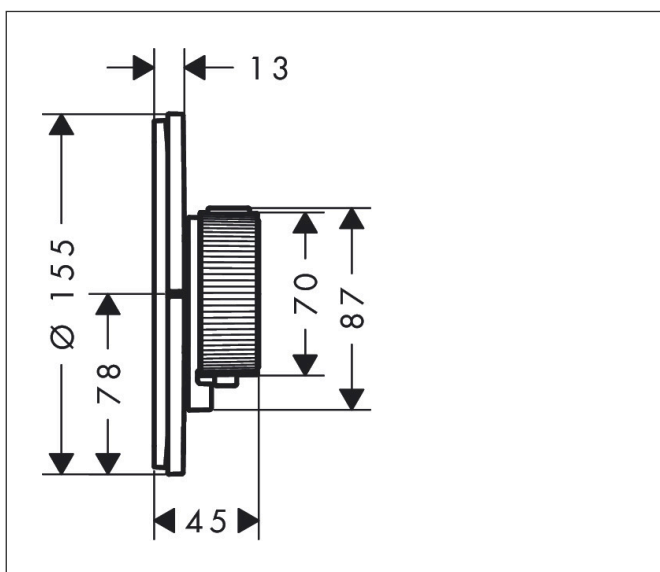

Ritning

Teknologi

Certifikat

Koder/standarder

- STA 1889