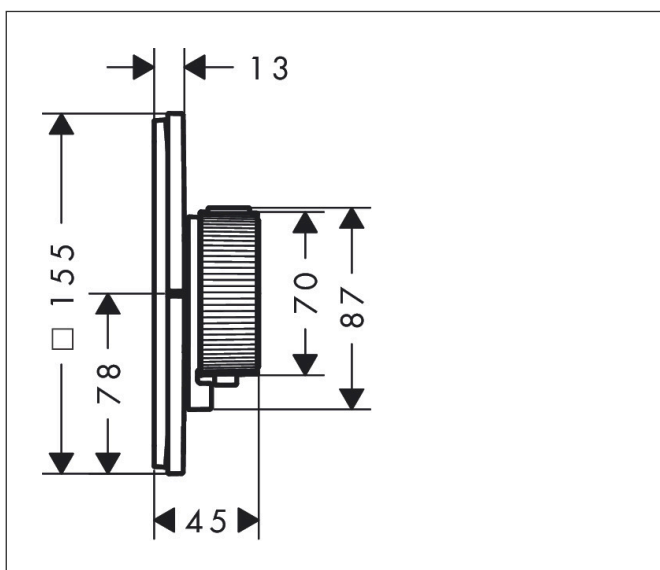

Varumärke	AXOR
Art. Namn	AXOR ShowerSelect ID Termostat för inbyggd square för 1 funktion
Art. Nr.	36757250
RSK-nr.	8295548
Ytskikt	Borstad guld-optik PVD
Pos	1

Produktbild

Funktioner

- 1 funktion
- bekvämt att slå på/av uttag med stor Select-paddel, exakt temperaturreglering tack vare vertikal greppstruktur och taktill återkoppling från termostatgreppet
- vattenflödeskontroll med stoppfunktion
- termostatinsats, Start/stopp-ventil för att styra funktionerna
- maximal flödesmängd vid 1 bar: 10,8 l/min
- maximal flödesmängd vid 3 bar: 20,3 l/min
- platt rosett för mer utrymme i duschen
- rosetten kan justeras med +/- 3°
- enkel installation tack vare förmonterat funktionsblock
- handtagen är alltid på samma höjd oberoende av inbygggnadsdelens monteringsdjup
- Säkerhetsspärr vid 40 °C
- temperaturbegränsning inställningsbar
- termostaten ger möjlighet till termisk desinfektion
- material knapp: metall
- material grepp: metall
- Select-paddel levereras med lasergraverad På/Av-symbol
- ljudklass: I
- flödesklass: B

Ritning

Teknologi

Certifikat

Koder/standarder

- STA 1889

Varumärke AXOR
Art. Namn **AXOR ShowerSelect ID** Termostat för inbyggd square för 1 funktion
Art. Nr. 36757250
RSK-nr. 8295548
Ytskikt Borstad guld-optik PVD
Pos 1