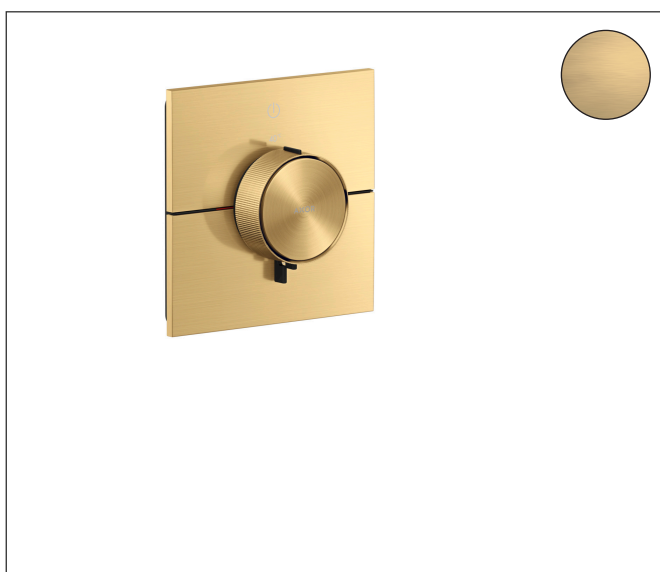

Varumärke	AXOR
Art. Namn	AXOR ShowerSelect ID Termostat för inbyggd square för 1 funktion
Art. Nr.	36757250
RSK-nr.	8295548
Ytskikt	Borstad guld-optik PVD
Pos	1

Produktbild

Funktioner

- 1 funktion
- bekvämt att slå på/av uttag med stor Select-paddel, exakt temperaturreglering tack vare vertikal greppstruktur och taktill återkoppling från termostatgreppet
- vattenflödeskontroll med stoppfunktion
- termostatinsats, Start/stopp-ventil för att styra funktionerna
- maximal flödesmängd vid 1 bar: 10,8 l/min
- maximal flödesmängd vid 3 bar: 20,3 l/min
- platt rosett för mer utrymme i duschen
- rosetten kan justeras med +/- 3°
- enkel installation tack vare förmonterat funktionsblock
- handtagen är alltid på samma höjd oberoende av inbygggnadsdelens monteringsdjup
- Säkerhetsspärr vid 40 °C
- temperaturbegränsning inställningsbar
- termostaten ger möjlighet till termisk desinfektion
- material knapp: metall
- material grepp: metall
- Select-paddel levereras med lasergraverad På/Av-symbol
- ljudklass: I
- flödesklass: B

Ritning

Teknologi

Certifikat

Koder/standarder

- STA 1889

Varumärke AXOR
Art. Namn **AXOR ShowerSelect ID** Termostat för inbyggd square för 1 funktion
Art. Nr. 36757250
RSK-nr. 8295548
Ytskikt Borstad guld-optik PVD
Pos 1