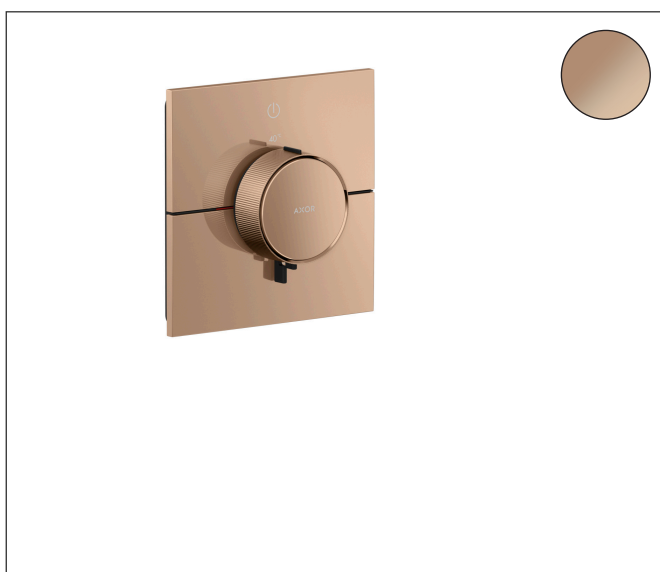

Varumärke	AXOR
Art. Namn	AXOR ShowerSelect ID Termostat för inbyggd square för 1 funktion
Art. Nr.	36757300
RSK-nr.	8295549
Ytskikt	Polerad rödguld PVD
Pos	1

Produktbild

Funktioner

- 1 funktion
- bekvämt att slå på/av uttag med stor Select-paddel, exakt temperaturreglering tack vare vertikal greppstruktur och taktill återkoppling från termostatgreppet
- vattenflödeskontroll med stoppfunktion
- termostatinsats, Start/stopp-ventil för att styra funktionerna
- maximal flödesmängd vid 1 bar: 10,8 l/min
- maximal flödesmängd vid 3 bar: 20,3 l/min
- platt rosett för mer utrymme i duschen
- rosetten kan justeras med +/- 3°
- enkel installation tack vare förmonterat funktionsblock
- handtagen är alltid på samma höjd oberoende av inbygggnadsdelens monteringsdjup
- Säkerhetsspärr vid 40 °C
- temperaturbegränsning inställningsbar
- termostaten ger möjlighet till termisk desinfektion
- material knapp: metall
- material grepp: metall
- Select-paddel levereras med lasergraverad På/Av-symbol
- ljudklass: I
- flödesklass: B

Ritning

Teknologi

Certifikat

Koder/standarder

- STA 1889

Varumärke AXOR
Art. Namn **AXOR ShowerSelect ID** Termostat för inbyggd square för 1 funktion
Art. Nr. 36757300
RSK-nr. 8295549
Ytskikt Polerad rödguld PVD
Pos 1