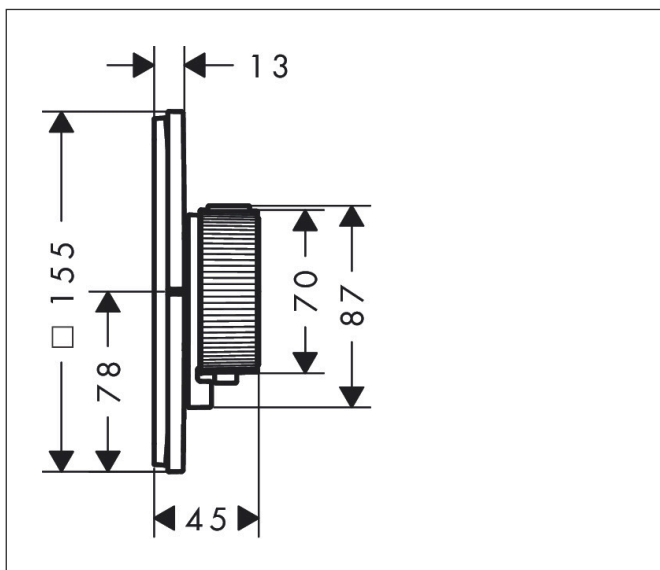

Ritning

Koder/standarder

- STA 1889

Funktioner

- 1 funktion
- bekvämt att slå på/av uttag med stor Select-paddel, exakt temperaturreglering tack vare vertikal greppstruktur och taktill återkoppling från termostatgreppet
- vattenflödeskontroll med stoppfunktion
- termostatinsats, Start/stopp-ventil för att styra funktionerna
- maximal flödesmängd vid 1 bar: 10,8 l/min
- maximal flödesmängd vid 3 bar: 20,3 l/min
- platt rosett för mer utrymme i duschen
- rosetten kan justeras med +/- 3°
- enkel installation tack vare förmonterat funktionsblock
- handtagen är alltid på samma höjd oberoende av inbyggningsdelens monteringsdjup
- Säkerhetsspärr vid 40 °C
- temperaturbegränsning inställningsbar
- termostaten ger möjlighet till termisk desinfektion
- material knapp: metall
- material grepp: metall
- Select-paddel levereras med lasergraverad På/Av-symbol
- ljudklass: I
- flödesklass: B

Teknologi

Certifikat