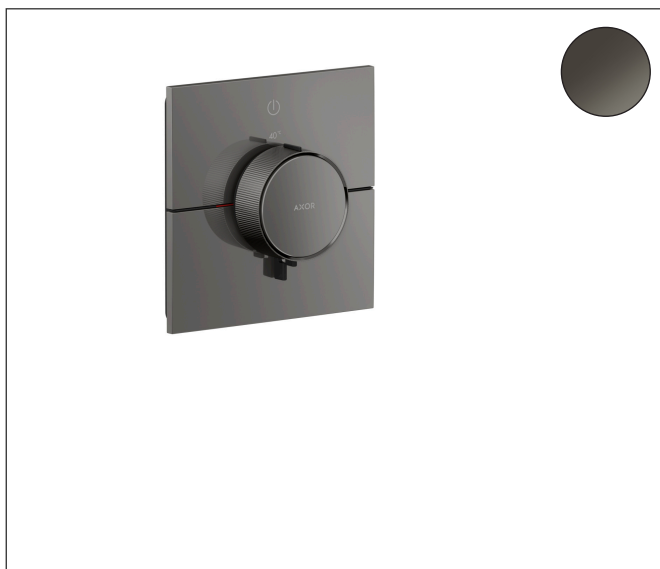

Varumärke	AXOR
Art. Namn	AXOR ShowerSelect ID Termostat för inbyggd square för 1 funktion
Art. Nr.	36757330
RSK-nr.	8295551
Ytskikt	Polerad svart krom PVD
Pos	1

Produktbild