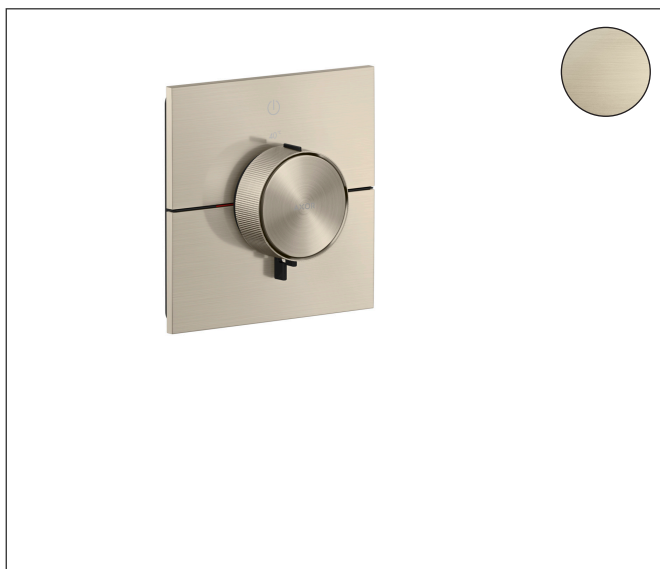

Varumärke	AXOR
Art. Namn	<b>AXOR ShowerSelect ID</b> Termostat för inbyggd square för 1 funktion
Art. Nr.	36757820
RSK-nr.	8295555
Ytskikt	Borstad nickel PVD
Pos	1

## Funktioner

- 1 funktion
- bekvämt att slå på/av uttag med stor Select-paddel, exakt temperaturreglering tack vare vertikal greppstruktur och taktill återkoppling från termostatgreppet
- vattenflödeskontroll med stoppfunktion
- termostatinsats, Start/stopp-ventil för att styra funktionerna
- maximal flödesmängd vid 1 bar: 10,8 l/min
- maximal flödesmängd vid 3 bar: 20,3 l/min
- platt rosett för mer utrymme i duschen
- rosetten kan justeras med +/- 3°
- enkel installation tack vare förmonterat funktionsblock
- handtagen är alltid på samma höjd oberoende av inbyggningsdelens monteringsdjup
- Säkerhetsspärr vid 40 °C
- temperaturbegränsning inställningsbar
- termostaten ger möjlighet till termisk desinfektion
- material knapp: metall
- material grepp: metall
- Select-paddel levereras med lasergraverad På/Av-symbol
- ljudklass: I
- flödesklass: B