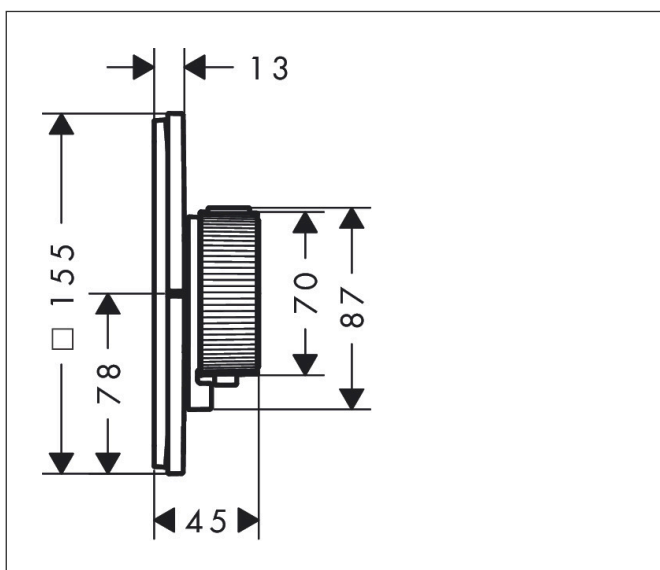

Ritning

Teknologi

Certifikat

Koder/standarder

- STA 1889