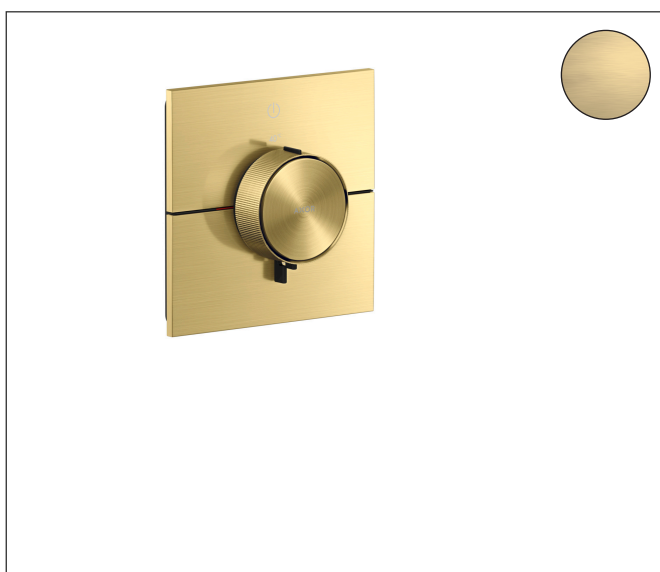

Varumärke	AXOR
Art. Namn	<b>AXOR ShowerSelect ID</b> Termostat för inbyggd square för 1 funktion
Art. Nr.	36757950
RSK-nr.	8295556
Ytskikt	Borstad mässing PVD
Pos	1

## Funktioner

- 1 funktion
- bekvämt att slå på/av uttag med stor Select-paddel, exakt temperaturreglering tack vare vertikal greppstruktur och taktill återkoppling från termostatgreppet
- vattenflödeskontroll med stoppfunktion
- termostatinsats, Start/stopp-ventil för att styra funktionerna
- maximal flödesmängd vid 1 bar: 10,8 l/min
- maximal flödesmängd vid 3 bar: 20,3 l/min
- platt rosett för mer utrymme i duschen
- rosetten kan justeras med +/- 3°
- enkel installation tack vare förmonterat funktionsblock
- handtagen är alltid på samma höjd oberoende av inbyggningsdelens monteringsdjup
- Säkerhetsspärr vid 40 °C
- temperaturbegränsning inställningsbar
- termostaten ger möjlighet till termisk desinfektion
- material knapp: metall
- material grepp: metall
- Select-paddel levereras med lasergraverad På/Av-symbol
- ljudklass: I
- flödesklass: B