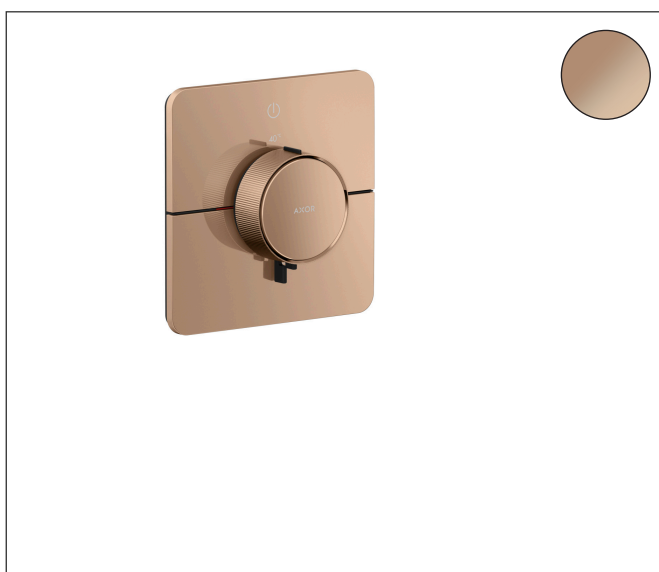

Varumärke	AXOR
Art. Namn	<b>AXOR ShowerSelect ID</b> Termostat för inbyggnad softsquare för 1 funktion
Art. Nr.	36758300
RSK-nr.	8295561
Ytskikt	Polerad rödguld PVD
Pos	1

## Funktioner

- 1 funktion
- bekvämt att slå på/av uttag med stor Select-paddel, exakt temperaturreglering tack vare vertikal greppstruktur och taktill återkoppling från termostatgreppet
- vattenflödeskontroll med stoppfunktion
- termostatinsats
- maximal flödesmängd vid 1 bar: 10,8 l/min
- maximal flödesmängd vid 3 bar: 20,3 l/min
- platt rosett för mer utrymme i duschen
- rosetten kan justeras med +/- 3°
- enkel installation tack vare förmonterat funktionsblock
- handtagen är alltid på samma höjd oberoende av inbyggnadsdelens monteringsdjup
- Säkerhetsspärr vid 40 °C
- temperaturbegränsning inställningsbar
- termostaten ger möjlighet till termisk desinfektion
- material knapp: metall
- material grepp: metall
- Select-paddel levereras med lasergraverad På/Av-symbol
- ljudklass: I
- flödesklass: B