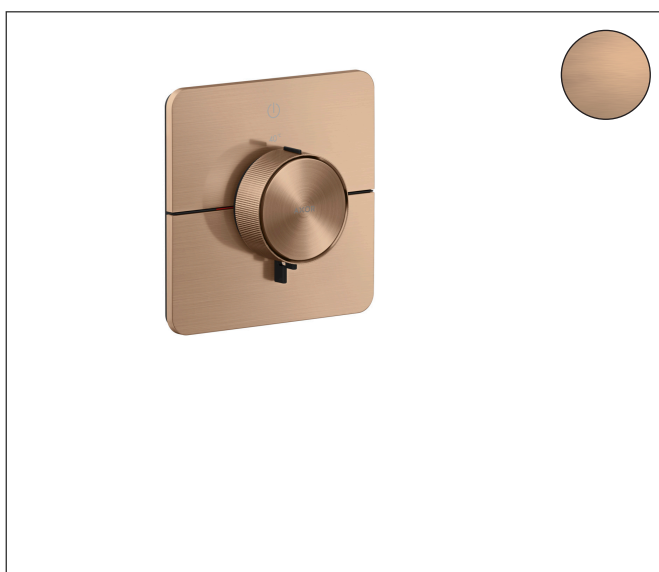

Varumärke	AXOR
Art. Namn	<b>AXOR ShowerSelect ID</b> Termostat för inbyggd softsquare för 1 funktion
Art. Nr.	36758310
RSK-nr.	8295562
Ytskikt	Borstad rödguld PVD
Pos	1

## Funktioner

- 1 funktion
- bekvämt att slå på/av uttag med stor Select-paddel, exakt temperaturreglering tack vare vertikal greppstruktur och taktill återkoppling från termostatgreppet
- vattenflödeskontroll med stoppfunktion
- termostatinsats
- maximal flödesmängd vid 1 bar: 10,8 l/min
- maximal flödesmängd vid 3 bar: 20,3 l/min
- platt rosett för mer utrymme i duschen
- rosetten kan justeras med +/- 3°
- enkel installation tack vare förmonterat funktionsblock
- handtagen är alltid på samma höjd oberoende av inbyggningsdelens monteringsdjup
- Säkerhetsspärr vid 40 °C
- temperaturbegränsning inställningsbar
- termostaten ger möjlighet till termisk desinfektion
- material knapp: metall
- material grepp: metall
- Select-paddel levereras med lasergraverad På/Av-symbol
- ljudklass: I
- flödesklass: B