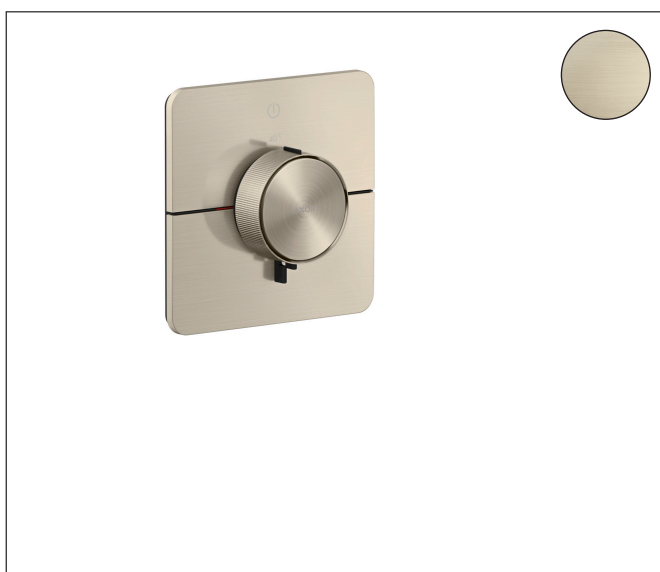

Varumärke	AXOR
Art. Namn	AXOR ShowerSelect ID Termostat för inbyggd softsquare för 1 funktion
Art. Nr.	36758820
RSK-nr.	8295567
Ytskikt	Borstad nickel PVD
Pos	1

Produktbild

Funktioner

- 1 funktion
- bekvämt att slå på/av uttag med stor Select-paddel, exakt temperaturreglering tack vare vertikal greppstruktur och taktill återkoppling från termostatgreppet
- vattenflödeskontroll med stoppfunktion
- termostatinsats
- maximal flödesmängd vid 1 bar: 10,8 l/min
- maximal flödesmängd vid 3 bar: 20,3 l/min
- platt rosett för mer utrymme i duschen
- rosetten kan justeras med +/- 3°
- enkel installation tack vare förmonterat funktionsblock
- handtagen är alltid på samma höjd oberoende av inbyggningsdelens monteringsdjup
- Säkerhetsspärr vid 40 °C
- temperaturbegränsning inställningsbar
- termostaten ger möjlighet till termisk desinfektion
- material knapp: metall
- material grepp: metall
- Select-paddel levereras med lasergraverad På/Av-symbol
- ljudklass: I
- flödesklass: B

Ritning

Teknologi

Certifikat

Koder/standarder

- STA 1889

Varumärke AXOR
 Art. Namn **AXOR ShowerSelect ID** Termostat för inbyggd softsquare för 1 funktion
 Art. Nr. 36758820
 RSK-nr. 8295567
 Ytskikt Borstad nickel PVD
 Pos 1