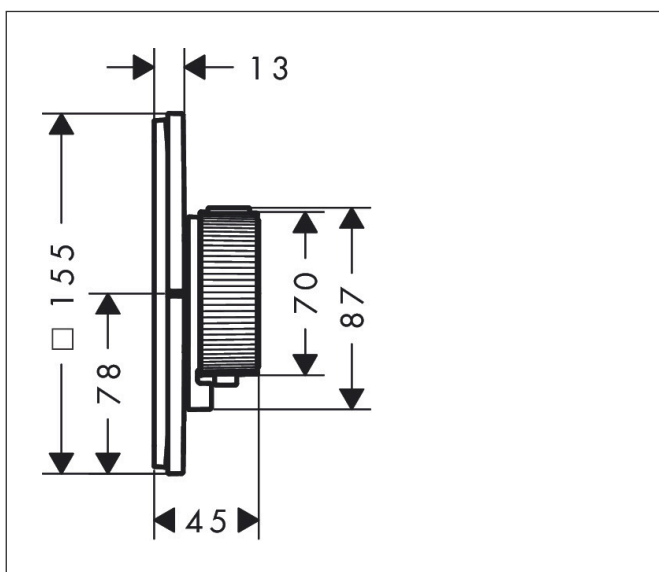

Ritning

Teknologi

Certifikat

Koder/standarder

- STA 1889