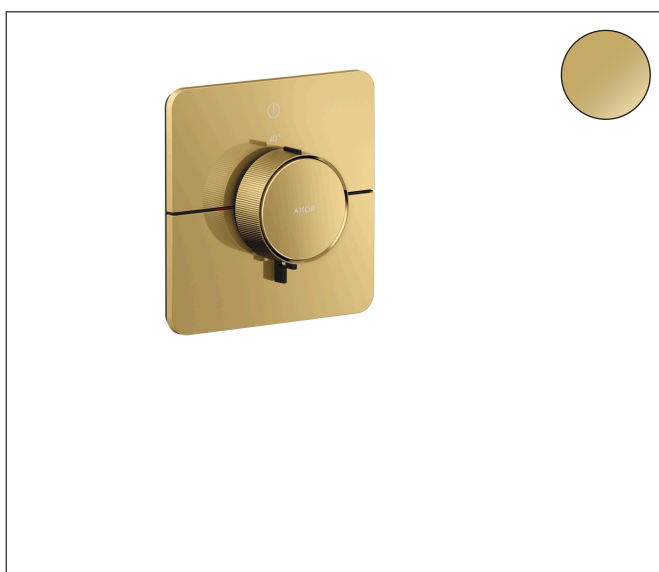

Varumärke	AXOR
Art. Namn	<b>AXOR ShowerSelect ID</b> Termostat för inbyggd softsquare för 1 funktion
Art. Nr.	36758990
RSK-nr.	8295569
Ytskikt	Polerad guld-optik PVD
Pos	1

## Funktioner

- 1 funktion
- bekvämt att slå på/av uttag med stor Select-paddel, exakt temperaturreglering tack vare vertikal greppstruktur och taktill återkoppling från termostatgreppet
- vattenflödeskontroll med stoppfunktion
- termostatinsats
- maximal flödesmängd vid 1 bar: 10,8 l/min
- maximal flödesmängd vid 3 bar: 20,3 l/min
- platt rosett för mer utrymme i duschen
- rosetten kan justeras med +/- 3°
- enkel installation tack vare förmonterat funktionsblock
- handtagen är alltid på samma höjd oberoende av inbyggingsdelens monteringsdjup
- Säkerhetsspärr vid 40 °C
- temperaturbegränsning inställningsbar
- termostaten ger möjlighet till termisk desinfektion
- material knapp: metall
- material grepp: metall
- Select-paddel levereras med lasergraverad På/Av-symbol
- ljudklass: I
- flödesklass: B