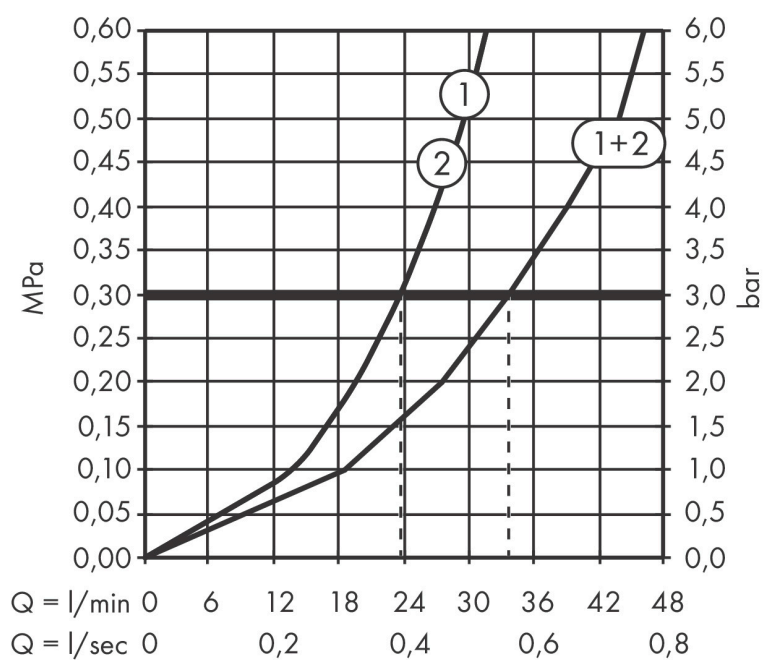

Varumärke AXOR
Art. Namn **AXOR ShowerSelect ID** Termostat HighFlow för inbyggnad round med avstängning för 1 funktion och 1 extra uttag
Art. Nr. 36776250
RSK-nr. 8295609
Ytskikt Borstad guld-optik PVD
Pos 1

Flödesdiagram

1 Avlopp 1
2 Avlopp 2