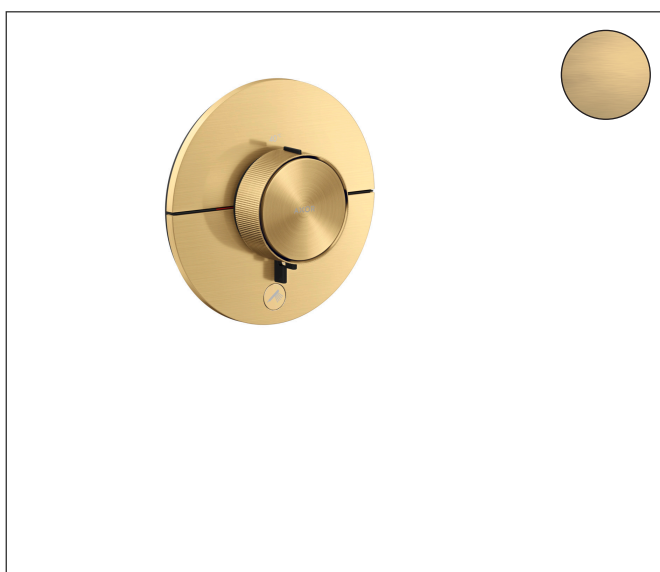

Varumärke	AXOR
Art. Namn	AXOR ShowerSelect ID Termostat HighFlow för inbyggnad round med avstängning för 1 funktion och 1 extra uttag
Art. Nr.	36776250
RSK-nr.	8295609
Ytskikt	Borstad guld-optik PVD
Pos	1

Produktbild

Funktioner

- 1 funktion och 1 extra uttag
- Select-knapp (på/av) för 1 funktion, exakt temperaturreglering tack vare vertikal greppstruktur och taktil återkoppling från termostatgreppet
- vattenflödeskontroll med stoppfunktion
- termostatinsats, Start/stopp-ventil för att styra funktionerna
- maximal flödesmängd vid 1 bar: 18,5 l/min
- flödesmängd övre utlopp: 23 l/min
- flödesmängd nedre utlopp: 23 l/min
- maximal flödesmängd vid 3 bar: 32,8 l/min
- platt rosett för mer utrymme i duschen
- rosetten kan justeras med +/- 3°
- enkel installation tack vare förmonterat funktionsblock
- handtagen är alltid på samma höjd oberoende av inbyggnadsdelens monteringsdjup
- Säkerhetsspärr vid 40 °C
- temperaturbegränsning inställningsbar
- termostaten ger möjlighet till termisk desinfektion
- material knapp: metall
- material grepp: metall
- termostat levereras med knapparna handdusch, badkar, whirl, sidodusch och På/Av
- ljudklass: I
- flödesklass: B