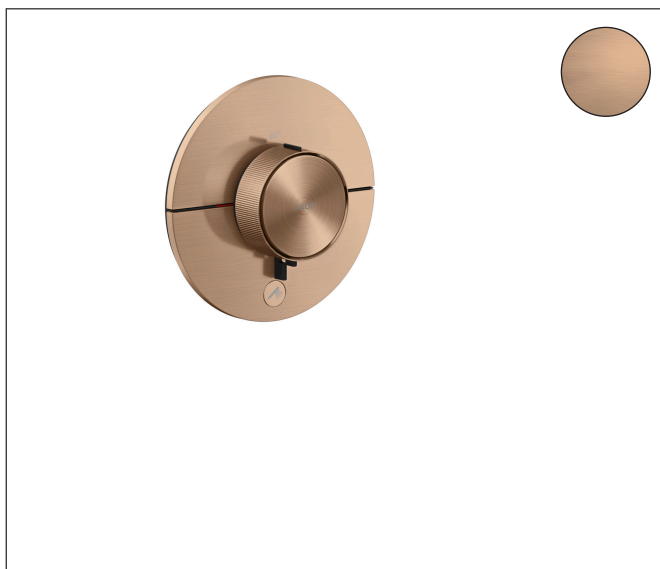

Varumärke	AXOR
Art. Namn	AXOR ShowerSelect ID Termostat HighFlow för inbyggnad round med avstängning för 1 funktion och 1 extra uttag
Art. Nr.	36776310
RSK-nr.	8295611
Ytskikt	Borstad rödguld PVD
Pos	1

Produktbild

Funktioner

- 1 funktion och 1 extra uttag
- Select-knapp (på/av) för 1 funktion, exakt temperaturreglering tack vare vertikal greppstruktur och taktil återkoppling från termostatgreppet
- vattenflödeskontroll med stoppfunktion
- termostatinsats, Start/stopp-ventil för att styra funktionerna
- maximal flödesmängd vid 1 bar: 18,5 l/min
- flödesmängd övre utlopp: 23 l/min
- flödesmängd nedre utlopp: 23 l/min
- maximal flödesmängd vid 3 bar: 32,8 l/min
- platt rosett för mer utrymme i duschen
- rosetten kan justeras med +/- 3°
- enkel installation tack vare förmonterat funktionsblock
- handtagen är alltid på samma höjd oberoende av inbyggnadsdelens monteringsdjup
- Säkerhetsspärr vid 40 °C
- temperaturbegränsning inställningsbar
- termostaten ger möjlighet till termisk desinfektion
- material knapp: metall
- material grepp: metall
- termostat levereras med knapparna handdusch, badkar, whirl, sidodusch och På/Av
- ljudklass: I
- flödesklass: B

Ritning

Teknologi

Certifikat

Koder/standarder

- STA 1889

Varumärke AXOR
 Art. Namn **AXOR ShowerSelect ID** Termostat HighFlow för inbyggnad round med avstängning för 1 funktion och 1 extra uttag
 Art. Nr. 36776310
 RSK-nr. 8295611
 Ytskikt Borstad rödguld PVD
 Pos 1