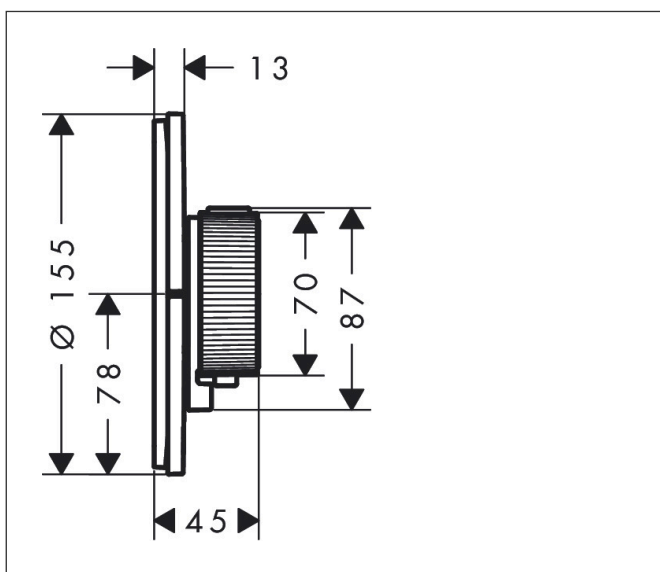

Ritning

Funktioner

- 1 funktion och 1 extra uttag
- Select-knapp (på/av) för 1 funktion, exakt temperaturreglering tack vare vertikal greppstruktur och taktil återkoppling från termostatgreppet
- vattenflödeskontroll med stoppfunktion
- termostatinsats, Start/stopp-ventil för att styra funktionerna
- maximal flödesmängd vid 1 bar: 18,5 l/min
- flödesmängd övre utlopp: 23 l/min
- flödesmängd nedre utlopp: 23 l/min
- maximal flödesmängd vid 3 bar: 32,8 l/min
- platt rosett för mer utrymme i duschen
- rosetten kan justeras med +/- 3°
- enkel installation tack vare förmonterat funktionsblock
- handtagen är alltid på samma höjd oberoende av inbyggnadsdelens monteringsdjup
- Säkerhetsspärr vid 40 °C
- temperaturbegränsning inställningsbar
- termostaten ger möjlighet till termisk desinfektion
- material knapp: metall
- material grepp: metall
- termostat levereras med knapparna handdusch, badkar, whirl, sidodusch och På/Av
- ljudklass: I
- flödesklass: B

Teknologi

Certifikat

Koder/standarder

- STA 1889