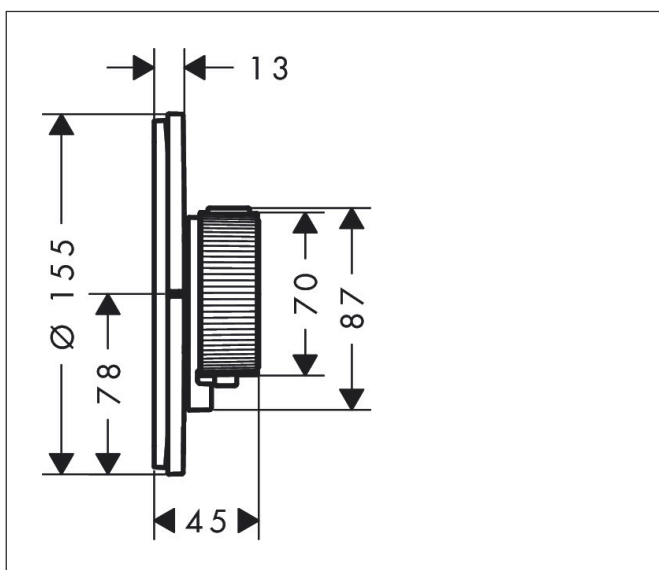

Varumärke	AXOR
Art. Namn	AXOR ShowerSelect ID Termostat HighFlow för inbyggnad round med avstängning för 1 funktion och 1 extra uttag
Art. Nr.	36776700
RSK-nr.	8295615
Ytskikt	Matt vit
Pos	1

Produktbild

Funktioner

- 1 funktion och 1 extra uttag
- Select-knapp (på/av) för 1 funktion, exakt temperaturreglering tack vare vertikal greppstruktur och taktil återkoppling från termostatgreppet
- vattenflödeskontroll med stoppfunktion
- termostatinsats, Start/stopp-ventil för att styra funktionerna
- maximal flödesmängd vid 1 bar: 18,5 l/min
- flödesmängd övre utlopp: 23 l/min
- flödesmängd nedre utlopp: 23 l/min
- maximal flödesmängd vid 3 bar: 32,8 l/min
- platt rosett för mer utrymme i duschen
- rosetten kan justeras med +/- 3°
- enkel installation tack vare förmonterat funktionsblock
- handtagen är alltid på samma höjd oberoende av inbyggnadsdelens monteringsdjup
- Säkerhetsspärr vid 40 °C
- temperaturbegränsning inställningsbar
- termostaten ger möjlighet till termisk desinfektion
- material knapp: metall
- material grepp: metall
- termostat levereras med knapparna handdusch, badkar, whirl, sidodusch och På/Av
- ljudklass: I
- flödesklass: B

Ritning

Teknologi

Certifikat

Koder/standarder

- STA 1889

Varumärke AXOR
 Art. Namn **AXOR ShowerSelect ID** Termostat HighFlow för inbyggnad round med avstängning för 1 funktion och 1 extra uttag
 Art. Nr. 36776700
 RSK-nr. 8295615
 Ytsikt Matt vit
 Pos 1