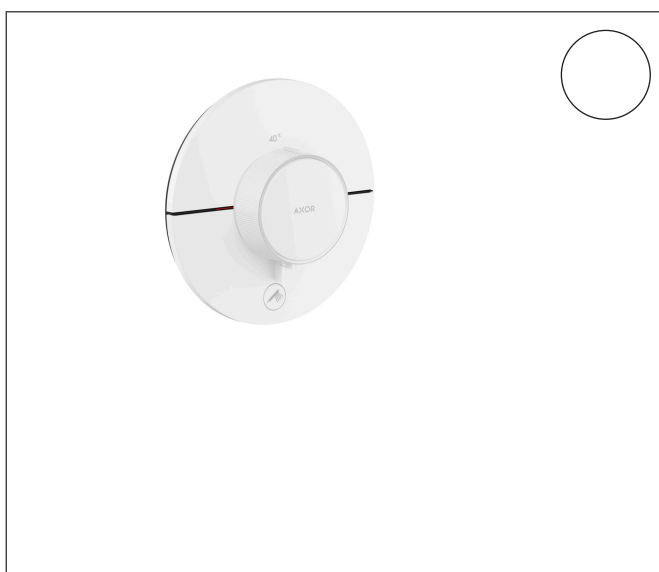

Varumärke	AXOR
Art. Namn	AXOR ShowerSelect ID Termostat HighFlow för inbyggnad round med avstängning för 1 funktion och 1 extra uttag
Art. Nr.	36776700
RSK-nr.	8295615
Ytskikt	Matt vit
Pos	1

Produktbild

Funktioner

- 1 funktion och 1 extra uttag
- Select-knapp (på/av) för 1 funktion, exakt temperaturreglering tack vare vertikal greppstruktur och taktil återkoppling från termostatgreppet
- vattenflödeskontroll med stoppfunktion
- termostatinsats, Start/stopp-ventil för att styra funktionerna
- maximal flödesmängd vid 1 bar: 18,5 l/min
- flödesmängd övre utlopp: 23 l/min
- flödesmängd nedre utlopp: 23 l/min
- maximal flödesmängd vid 3 bar: 32,8 l/min
- platt rosett för mer utrymme i duschen
- rosetten kan justeras med +/- 3°
- enkel installation tack vare förmonterat funktionsblock
- handtagen är alltid på samma höjd oberoende av inbyggnadsdelens monteringsdjup
- Säkerhetsspärr vid 40 °C
- temperaturbegränsning inställningsbar
- termostaten ger möjlighet till termisk desinfektion
- material knapp: metall
- material grepp: metall
- termostat levereras med knapparna handdusch, badkar, whirl, sidodusch och På/Av
- ljudklass: I
- flödesklass: B

Ritning

Teknologi

Certifikat

Koder/standarder

- STA 1889

Varumärke AXOR
 Art. Namn **AXOR ShowerSelect ID** Termostat HighFlow för inbyggnad round med avstängning för 1 funktion och 1 extra uttag
 Art. Nr. 36776700
 RSK-nr. 8295615
 Ytsikt Matt vit
 Pos 1