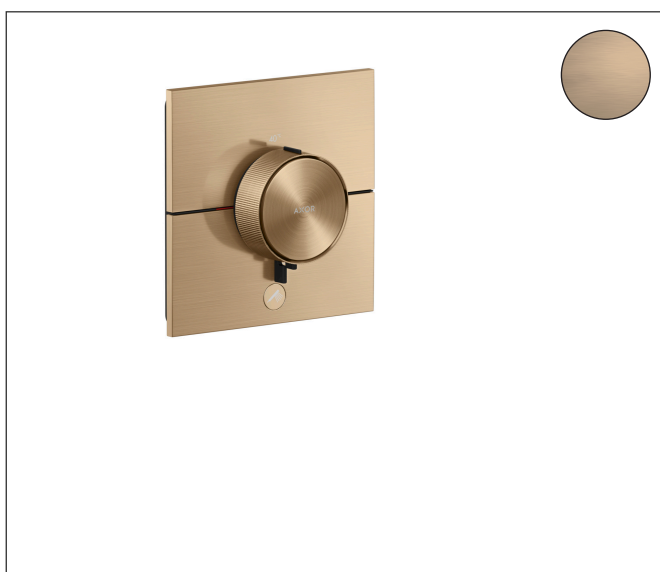

Varumärke	AXOR
Art. Namn	AXOR ShowerSelect ID Termostat HighFlow för inbyggnad square med avstängning för 1 funktion och 1 extra uttag
Art. Nr.	36777140
RSK-nr.	8295621
Ytskikt	Borstad brons PVD
Pos	1

Produktbild

Funktioner

- 1 funktion och 1 extra uttag
- Select-knapp (på/av) för 1 funktion, exakt temperaturreglering tack vare vertikal greppstruktur och taktil återkoppling från termostatgreppet
- vattenflödeskontroll med stoppfunktion
- termostatinsats, Start/stopp-ventil för att styra funktionerna
- maximal flödesmängd vid 1 bar: 18,5 l/min
- flödesmängd övre utlopp: 23 l/min
- flödesmängd nedre utlopp: 23 l/min
- maximal flödesmängd vid 3 bar: 32,8 l/min
- platt rosett för mer utrymme i duschen
- rosetten kan justeras med +/- 3°
- enkel installation tack vare förmonterat funktionsblock
- handtagen är alltid på samma höjd oberoende av inbyggnadsdelens monteringsdjup
- Säkerhetsspärr vid 40 °C
- temperaturbegränsning inställningsbar
- termostaten ger möjlighet till termisk desinfektion
- material knapp: metall
- material grepp: metall
- termostat levereras med knapparna handdusch, badkar, whirl, sidodusch och På/Av
- ljudklass: I
- flödesklass: B

Ritning

Teknologi

Certifikat

Koder/standarder

- STA 1889

Varumärke AXOR
 Art. Namn **AXOR ShowerSelect ID** Termostat HighFlow för inbyggnad square med avstängning för 1 funktion och 1 extra uttag
 Art. Nr. 36777140
 RSK-nr. 8295621
 Ytskikt Borstad brons PVD
 Pos 1