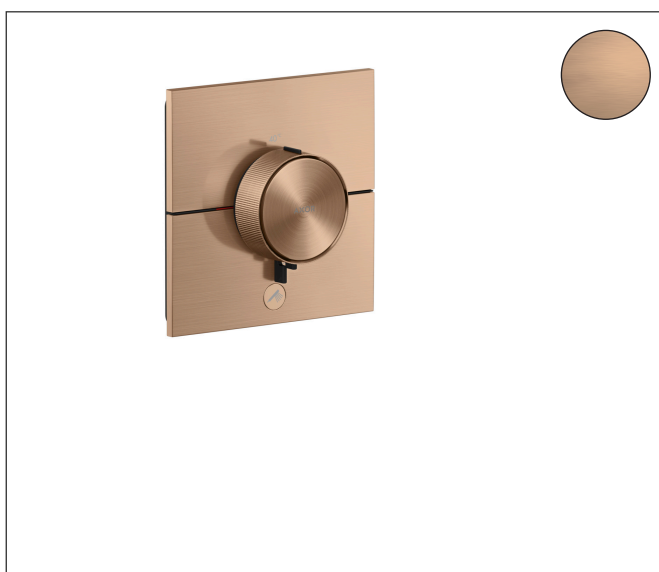

Varumärke	AXOR
Art. Namn	AXOR ShowerSelect ID Termostat HighFlow för inbyggnad square med avstängning för 1 funktion och 1 extra uttag
Art. Nr.	36777310
RSK-nr.	8295624
Ytskikt	Borstad rödguld PVD
Pos	1

Produktbild

Funktioner

- 1 funktion och 1 extra uttag
- Select-knapp (på/av) för 1 funktion, exakt temperaturreglering tack vare vertikal greppstruktur och taktil återkoppling från termostatgreppet
- vattenflödeskontroll med stoppfunktion
- termostatinsats, Start/stopp-ventil för att styra funktionerna
- maximal flödesmängd vid 1 bar: 18,5 l/min
- flödesmängd övre utlopp: 23 l/min
- flödesmängd nedre utlopp: 23 l/min
- maximal flödesmängd vid 3 bar: 32,8 l/min
- platt rosett för mer utrymme i duschen
- rosetten kan justeras med +/- 3°
- enkel installation tack vare förmonterat funktionsblock
- handtagen är alltid på samma höjd oberoende av inbyggnadsdelens monteringsdjup
- Säkerhetsspärr vid 40 °C
- temperaturbegränsning inställningsbar
- termostaten ger möjlighet till termisk desinfektion
- material knapp: metall
- material grepp: metall
- termostat levereras med knapparna handdusch, badkar, whirl, sidodusch och På/Av
- ljudklass: I
- flödesklass: B

Ritning

Teknologi

Certifikat

Koder/standarder

- STA 1889

Varumärke AXOR
 Art. Namn **AXOR ShowerSelect ID** Termostat HighFlow för inbyggnad square med avstängning för 1 funktion och 1 extra uttag
 Art. Nr. 36777310
 RSK-nr. 8295624
 Ytskikt Borstad rödguld PVD
 Pos 1