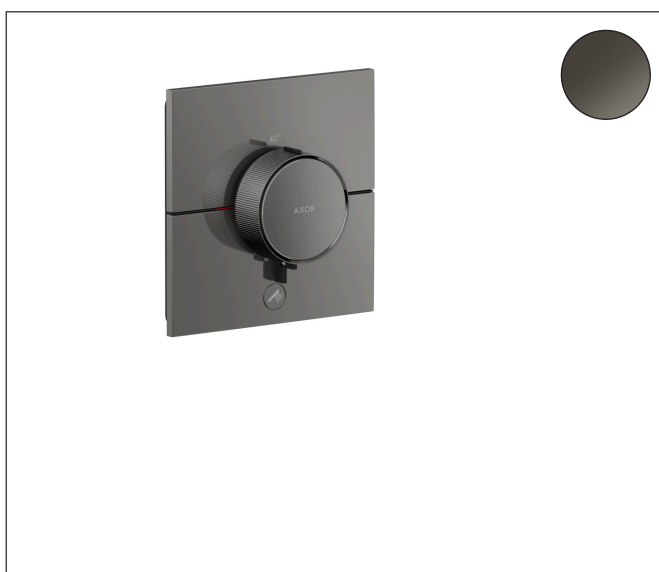

Varumärke	AXOR
Art. Namn	AXOR ShowerSelect ID Termostat HighFlow för inbyggnad square med avstängning för 1 funktion och 1 extra uttag
Art. Nr.	36777330
RSK-nr.	8295625
Ytskikt	Polerad svart krom PVD
Pos	1

Produktbild

Funktioner

- 1 funktion och 1 extra uttag
- Select-knapp (på/av) för 1 funktion, exakt temperaturreglering tack vare vertikal greppstruktur och taktil återkoppling från termostatgreppet
- vattenflödeskontroll med stoppfunktion
- termostatinsats, Start/stopp-ventil för att styra funktionerna
- maximal flödesmängd vid 1 bar: 18,5 l/min
- flödesmängd övre utlopp: 23 l/min
- flödesmängd nedre utlopp: 23 l/min
- maximal flödesmängd vid 3 bar: 32,8 l/min
- platt rosett för mer utrymme i duschen
- rosetten kan justeras med +/- 3°
- enkel installation tack vare förmonterat funktionsblock
- handtagen är alltid på samma höjd oberoende av inbyggnadsdelens monteringsdjup
- Säkerhetsspärr vid 40 °C
- temperaturbegränsning inställningsbar
- termostaten ger möjlighet till termisk desinfektion
- material knapp: metall
- material grepp: metall
- termostat levereras med knapparna handdusch, badkar, whirl, sidodusch och På/Av
- ljudklass: I
- flödesklass: B

Ritning

Teknologi

Certifikat

Koder/standarder

- STA 1889

Varumärke AXOR
 Art. Namn **AXOR ShowerSelect ID** Termostat HighFlow för inbyggnad square med avstängning för 1 funktion och 1 extra uttag
 Art. Nr. 36777330
 RSK-nr. 8295625
 Ytskikt Polerad svart krom PVD
 Pos 1