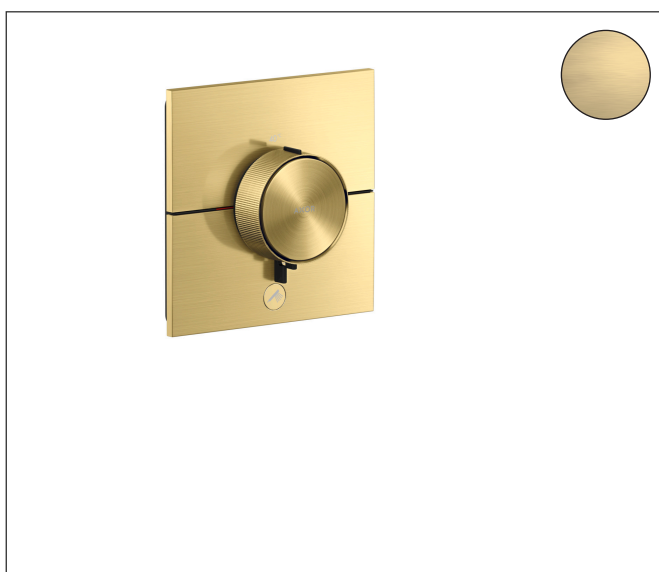

Varumärke	AXOR
Art. Namn	AXOR ShowerSelect ID Termostat HighFlow för inbyggnad square med avstängning för 1 funktion och 1 extra uttag
Art. Nr.	36777950
RSK-nr.	8295630
Ytskikt	Borstad mässing PVD
Pos	1

Produktbild

Funktioner

- 1 funktion och 1 extra uttag
- Select-knapp (på/av) för 1 funktion, exakt temperaturreglering tack vare vertikal greppstruktur och taktil återkoppling från termostatgreppet
- vattenflödeskontroll med stoppfunktion
- termostatinsats, Start/stopp-ventil för att styra funktionerna
- maximal flödesmängd vid 1 bar: 18,5 l/min
- flödesmängd övre utlopp: 23 l/min
- flödesmängd nedre utlopp: 23 l/min
- maximal flödesmängd vid 3 bar: 32,8 l/min
- platt rosett för mer utrymme i duschen
- rosetten kan justeras med +/- 3°
- enkel installation tack vare förmonterat funktionsblock
- handtagen är alltid på samma höjd oberoende av inbyggnadsdelens monteringsdjup
- Säkerhetsspärr vid 40 °C
- temperaturbegränsning inställningsbar
- termostaten ger möjlighet till termisk desinfektion
- material knapp: metall
- material grepp: metall
- termostat levereras med knapparna handdusch, badkar, whirl, sidodusch och På/Av
- ljudklass: I
- flödesklass: B

Ritning

Teknologi

Certifikat

Koder/standarder

- STA 1889

Varumärke AXOR
 Art. Namn **AXOR ShowerSelect ID** Termostat HighFlow för inbyggnad square med avstängning för 1 funktion och 1 extra uttag
 Art. Nr. 36777950
 RSK-nr. 8295630
 Ytskikt Borstad mässing PVD
 Pos 1