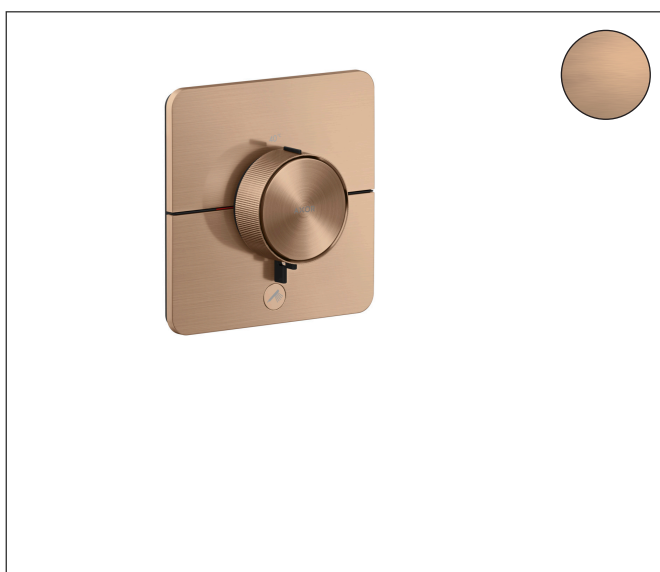

Varumärke	AXOR
Art. Namn	AXOR ShowerSelect ID Termostat HighFlow för inbyggad softsquare med avstängning för 1 funktion och 1 extra uttag
Art. Nr.	36778310
RSK-nr.	8295636
Ytskikt	Borstad rödguld PVD
Pos	1

Produktbild

Ritning

Koder/standarder

- STA 1889

Funktioner

- 1 funktion och 1 extra uttag
- Select-knapp (på/av) för 1 funktion, exakt temperaturreglering tack vare vertikal greppstruktur och taktil återkoppling från termostatgreppet
- vattenflödeskontroll med stoppfunktion
- termostatinsats, Start/stopp-ventil för att styra funktionerna
- maximal flödesmängd vid 1 bar: 18,5 l/min
- flödesmängd övre utlopp: 23 l/min
- flödesmängd nedre utlopp: 23 l/min
- maximal flödesmängd vid 3 bar: 32,8 l/min
- platt rosett för mer utrymme i duschen
- rosetten kan justeras med +/- 3°
- enkel installation tack vare förmonterat funktionsblock
- handtagen är alltid på samma höjd oberoende av inbyggingsdelens monteringsdjup
- Säkerhetsspärr vid 40 °C
- temperaturbegränsning inställningsbar
- termostaten ger möjlighet till termisk desinfektion
- material knapp: metall
- material grepp: metall
- termostat levereras med knapparna handdusch, badkar, whirl, sidodusch och På/Av
- ljudklass: I
- flödesklass: B

Teknologi

Certifikat

Varumärke AXOR
 Art. Namn **AXOR ShowerSelect ID** Termostat HighFlow för inbyggnad softsquare med avstängning för 1 funktion och 1 extra uttag
 Art. Nr. 36778310
 RSK-nr. 8295636
 Ytskikt Borstad rödguld PVD
 Pos 1