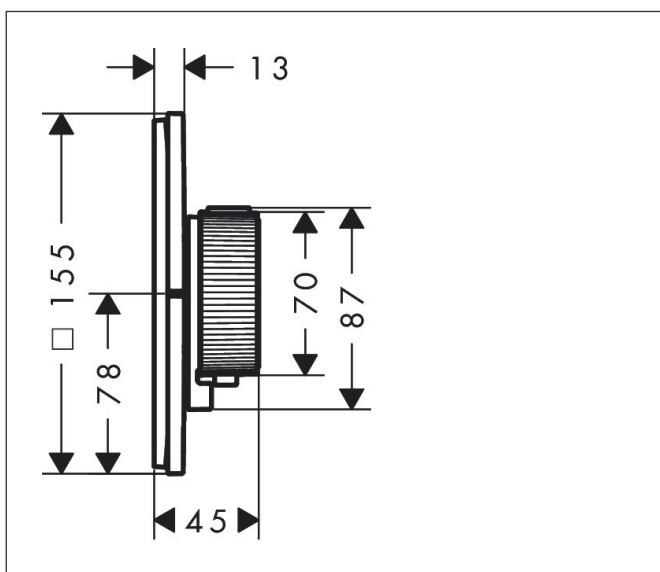

Varumärke	AXOR
Art. Namn	AXOR ShowerSelect ID Termostat HighFlow för inbyggad softsquare med avstängning för 1 funktion och 1 extra uttag
Art. Nr.	36778310
RSK-nr.	8295636
Ytskikt	Borstad rödguld PVD
Pos	1

Produktbild

Ritning

Koder/standarder

- STA 1889

Funktioner

- 1 funktion och 1 extra uttag
- Select-knapp (på/av) för 1 funktion, exakt temperaturreglering tack vare vertikal greppstruktur och taktil återkoppling från termostatgreppet
- vattenflödeskontroll med stoppfunktion
- termostatinsats, Start/stopp-ventil för att styra funktionerna
- maximal flödesmängd vid 1 bar: 18,5 l/min
- flödesmängd övre utlopp: 23 l/min
- flödesmängd nedre utlopp: 23 l/min
- maximal flödesmängd vid 3 bar: 32,8 l/min
- platt rosett för mer utrymme i duschen
- rosetten kan justeras med +/- 3°
- enkel installation tack vare förmonterat funktionsblock
- handtagen är alltid på samma höjd oberoende av inbyggingsdelens monteringsdjup
- Säkerhetsspärr vid 40 °C
- temperaturbegränsning inställningsbar
- termostaten ger möjlighet till termisk desinfektion
- material knapp: metall
- material grepp: metall
- termostat levereras med knapparna handdusch, badkar, whirl, sidodusch och På/Av
- ljudklass: I
- flödesklass: B

Teknologi

Certifikat

Varumärke AXOR
 Art. Namn **AXOR ShowerSelect ID** Termostat HighFlow för inbyggnad softsquare med avstängning för 1 funktion och 1 extra uttag
 Art. Nr. 36778310
 RSK-nr. 8295636
 Ytskikt Borstad rödguld PVD
 Pos 1