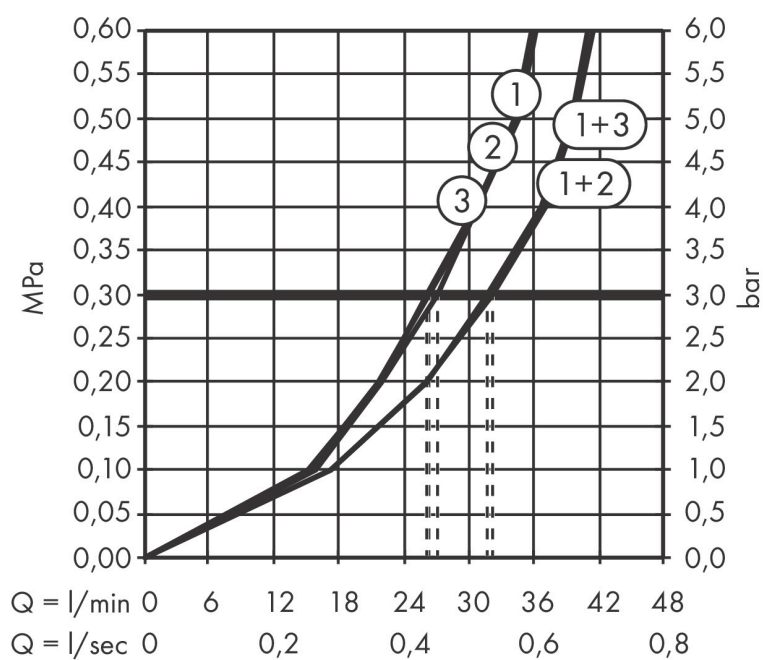

Varumärke	AXOR
Art. Namn	AXOR ShowerSelect ID Ventil för inbyggnad round för 3 funktioner
Art. Nr.	36779700
RSK-nr.	8295652
Ytskikt	Matt vit
Pos	1

Produktbild

Funktioner

- 3 funktioner
- samtidig användning av flera funktioner
- bekvämt att slå på/av uttag med stor Select-paddel
- Start/stopp-ventil för att styra funktionerna
- flödesmängd övre utlopp: 26 l/min
- Flödesmängd vänster och höger: 26 l/min
- maximal flödesmängd vid 3 bar: 32 l/min
- min. driftstryck: 1 bar
- max. driftstryck: 10 bar
- rosetten kan justeras med +/- 3°
- enkel installation tack vare förmonterat funktionsblock
- temperaturbegränsning ej inställningsbar
- platt rosett för mer utrymme i duschen
- ventil levereras med knapparna Rain small, Rain large, hand-dusch, Waterfall och MonoRain
- material knapp: metall
- ljudklass: I
- flödesklass: A

Ritning

Certifikat

Koder/standarder

- STA 1889

Varumärke AXOR
 Art. Namn **AXOR ShowerSelect ID** Ventil för inbyggnad round för 3 funktioner
 Art. Nr. 36779700
 RSK-nr. 8295652
 Ytskikt Matt vit
 Pos 1

Flödesdiagram

- 1 Avlopp 1
- 2 Avlopp 2
- 3 Avlopp 3