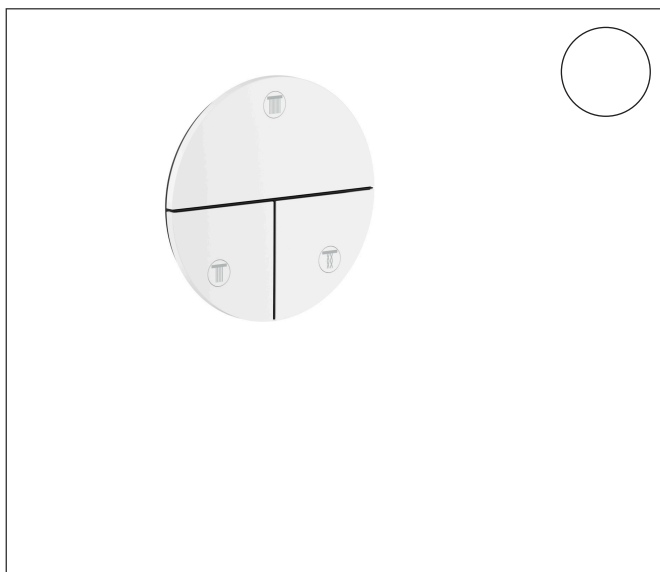

Varumärke	AXOR
Art. Namn	AXOR ShowerSelect ID Ventil för inbyggnad round för 3 funktioner
Art. Nr.	36779700
RSK-nr.	8295652
Ytskikt	Matt vit
Pos	1

Produktbild

Funktioner

- 3 funktioner
- samtidig användning av flera funktioner
- bekvämt att slå på/av uttag med stor Select-paddel
- Start/stopp-ventil för att styra funktionerna
- flödesmängd övre utlopp: 26 l/min
- Flödesmängd vänster och höger: 26 l/min
- maximal flödesmängd vid 3 bar: 32 l/min
- min. driftstryck: 1 bar
- max. driftstryck: 10 bar
- rosetten kan justeras med +/- 3°
- enkel installation tack vare förmonterat funktionsblock
- temperaturbegränsning ej inställningsbar
- platt rosett för mer utrymme i duschen
- ventil levereras med knapparna Rain small, Rain large, hand-dusch, Waterfall och MonoRain
- material knapp: metall
- ljudklass: I
- flödesklass: A

Ritning

Certifikat

Koder/standarder

- STA 1889

Varumärke AXOR
 Art. Namn **AXOR ShowerSelect ID** Ventil för inbyggnad round för 3 funktioner
 Art. Nr. 36779700
 RSK-nr. 8295652
 Ytskikt Matt vit
 Pos 1

Flödesdiagram