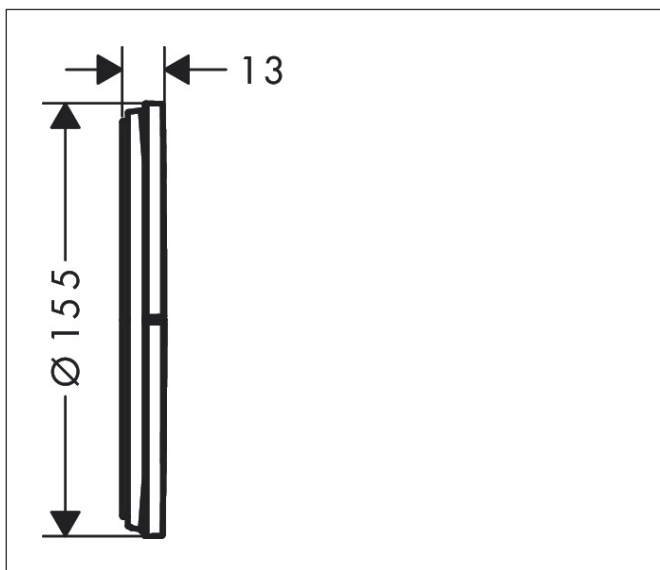

Varumärke	AXOR
Art. Namn	AXOR ShowerSelect ID Ventil för inbyggnad round för 3 funktioner
Art. Nr.	36779700
RSK-nr.	8295652
Ytskikt	Matt vit
Pos	1

Produktbild

Funktioner

- 3 funktioner
- samtidig användning av flera funktioner
- bekvämt att slå på/av uttag med stor Select-paddel
- Start/stopp-ventil för att styra funktionerna
- flödesmängd övre utlopp: 26 l/min
- Flödesmängd vänster och höger: 26 l/min
- maximal flödesmängd vid 3 bar: 32 l/min
- min. driftstryck: 1 bar
- max. driftstryck: 10 bar
- rosetten kan justeras med +/- 3°
- enkel installation tack vare förmonterat funktionsblock
- temperaturbegränsning ej inställningsbar
- platt rosett för mer utrymme i duschen
- ventil levereras med knapparna Rain small, Rain large, hand-dusch, Waterfall och MonoRain
- material knapp: metall
- ljudklass: I
- flödesklass: A

Ritning

Certifikat

Koder/standarder

- STA 1889

Varumärke AXOR
 Art. Namn **AXOR ShowerSelect ID** Ventil för inbyggnad round för 3 funktioner
 Art. Nr. 36779700
 RSK-nr. 8295652
 Ytskikt Matt vit
 Pos 1

Flödesdiagram

- 1 Avlopp 1
- 2 Avlopp 2
- 3 Avlopp 3