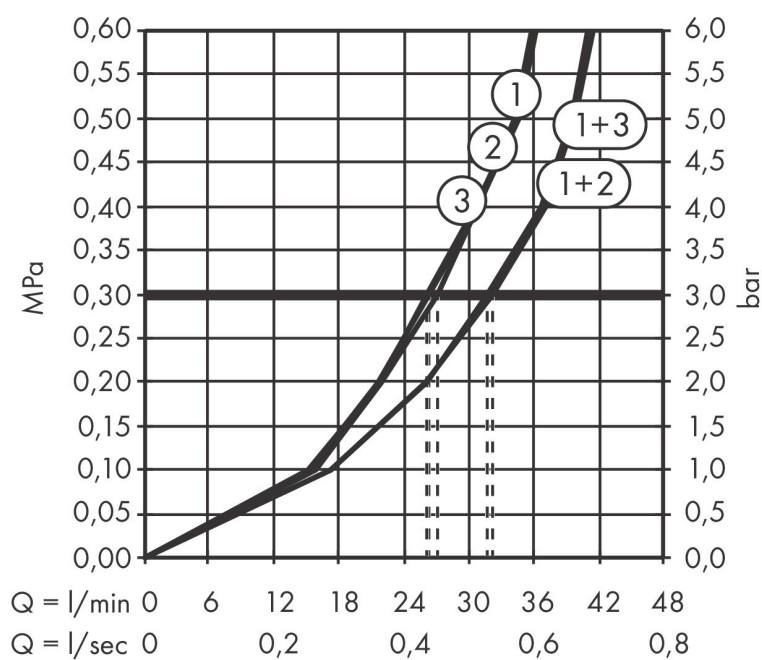

Varumärke	AXOR
Art. Namn	AXOR ShowerSelect ID Ventil för inbyggnad square för 3 funktioner
Art. Nr.	36780140
RSK-nr.	8295658
Ytskikt	Borstad brons PVD
Pos	1

Produktbild

Funktioner

- 3 funktioner
- samtidig användning av flera funktioner
- bekvämt att slå på/av uttag med stor Select-paddel
- Start/stopp-ventil för att styra funktionerna
- flödesmängd övre utlopp: 26 l/min
- Flödesmängd vänster och höger: 26 l/min
- maximal flödesmängd vid 3 bar: 32 l/min
- min. driftstryck: 1 bar
- max. driftstryck: 10 bar
- rosetten kan justeras med +/- 3°
- enkel installation tack vare förmonterat funktionsblock
- temperaturbegränsning ej inställningsbar
- platt rosett för mer utrymme i duschen
- ventil levereras med knapparna Rain small, Rain large, hand-dusch, Waterfall och MonoRain
- material knapp: metall
- ljudklass: I
- flödesklass: A

Ritning

Certifikat

Koder/standarder

- STA 1889

Varumärke AXOR
 Art. Namn **AXOR ShowerSelect ID** Ventil för inbyggnad square för 3 funktioner
 Art. Nr. 36780140
 RSK-nr. 8295658
 Ytskikt Borstad brons PVD
 Pos 1

Flödesdiagram

- 1 Avlopp 1
- 2 Avlopp 2
- 3 Avlopp 3