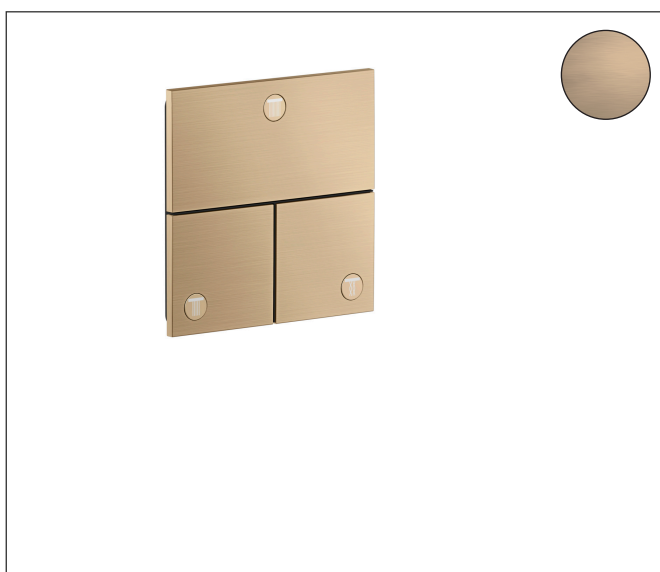

Varumärke	AXOR
Art. Namn	AXOR ShowerSelect ID Ventil för inbyggnad square för 3 funktioner
Art. Nr.	36780140
RSK-nr.	8295658
Ytskikt	Borstad brons PVD
Pos	1

Produktbild

Funktioner

- 3 funktioner
- samtidig användning av flera funktioner
- bekvämt att slå på/av uttag med stor Select-paddel
- Start/stopp-ventil för att styra funktionerna
- flödesmängd övre utlopp: 26 l/min
- Flödesmängd vänster och höger: 26 l/min
- maximal flödesmängd vid 3 bar: 32 l/min
- min. driftstryck: 1 bar
- max. driftstryck: 10 bar
- rosetten kan justeras med +/- 3°
- enkel installation tack vare förmonterat funktionsblock
- temperaturbegränsning ej inställningsbar
- platt rosett för mer utrymme i duschen
- ventil levereras med knapparna Rain small, Rain large, hand-dusch, Waterfall och MonoRain
- material knapp: metall
- ljudklass: I
- flödesklass: A

Ritning

Certifikat

Koder/standarder

- STA 1889

Varumärke AXOR
 Art. Namn **AXOR ShowerSelect ID** Ventil för inbyggnad square för 3 funktioner
 Art. Nr. 36780140
 RSK-nr. 8295658
 Ytskikt Borstad brons PVD
 Pos 1