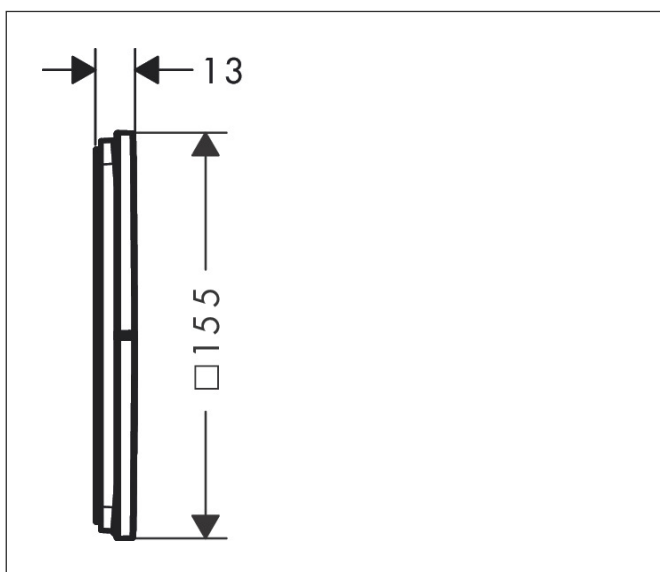

Varumärke	AXOR
Art. Namn	AXOR ShowerSelect ID Ventil för inbyggnad square för 3 funktioner
Art. Nr.	36780140
RSK-nr.	8295658
Ytskikt	Borstad brons PVD
Pos	1

Produktbild

Funktioner

- 3 funktioner
- samtidig användning av flera funktioner
- bekvämt att slå på/av uttag med stor Select-paddel
- Start/stopp-ventil för att styra funktionerna
- flödesmängd övre utlopp: 26 l/min
- Flödesmängd vänster och höger: 26 l/min
- maximal flödesmängd vid 3 bar: 32 l/min
- min. driftstryck: 1 bar
- max. driftstryck: 10 bar
- rosetten kan justeras med +/- 3°
- enkel installation tack vare förmonterat funktionsblock
- temperaturbegränsning ej inställningsbar
- platt rosett för mer utrymme i duschen
- ventil levereras med knapparna Rain small, Rain large, hand-dusch, Waterfall och MonoRain
- material knapp: metall
- ljudklass: I
- flödesklass: A

Ritning

Certifikat

Koder/standarder

- STA 1889

Varumärke AXOR
 Art. Namn **AXOR ShowerSelect ID** Ventil för inbyggnad square för 3 funktioner
 Art. Nr. 36780140
 RSK-nr. 8295658
 Ytskikt Borstad brons PVD
 Pos 1