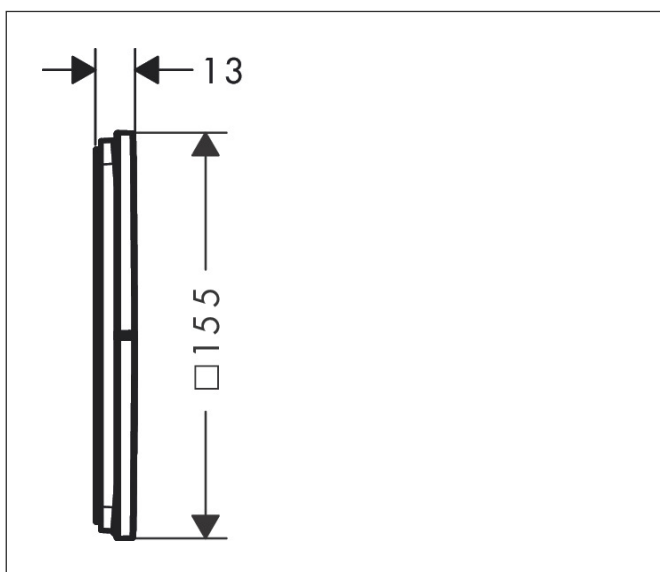

Varumärke	AXOR
Art. Namn	AXOR ShowerSelect ID Ventil för inbyggnad square för 3 funktioner
Art. Nr.	36780250
RSK-nr.	8295659
Ytskikt	Borstad guld-optik PVD
Pos	1

Produktbild

Funktioner

- 3 funktioner
- samtidig användning av flera funktioner
- bekvämt att slå på/av uttag med stor Select-paddel
- Start/stopp-ventil för att styra funktionerna
- flödesmängd övre utlopp: 26 l/min
- Flödesmängd vänster och höger: 26 l/min
- maximal flödesmängd vid 3 bar: 32 l/min
- min. driftstryck: 1 bar
- max. driftstryck: 10 bar
- rosetten kan justeras med +/- 3°
- enkel installation tack vare förmonterat funktionsblock
- temperaturbegränsning ej inställningsbar
- platt rosett för mer utrymme i duschen
- ventil levereras med knapparna Rain small, Rain large, hand-dusch, Waterfall och MonoRain
- material knapp: metall
- ljudklass: I
- flödesklass: A

Ritning

Certifikat

Koder/standarder

- STA 1889

Varumärke AXOR
 Art. Namn **AXOR ShowerSelect ID** Ventil för inbyggnad square för 3 funktioner
 Art. Nr. 36780250
 RSK-nr. 8295659
 Ytskikt Borstad guld-optik PVD
 Pos 1