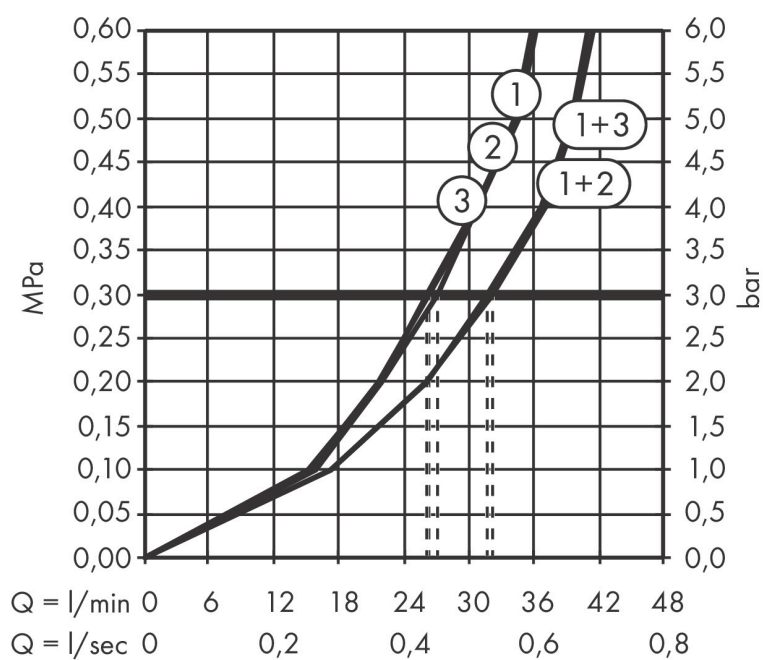

Varumärke	AXOR
Art. Namn	AXOR ShowerSelect ID Ventil för inbyggnad square för 3 funktioner
Art. Nr.	36780250
RSK-nr.	8295659
Ytskikt	Borstad guld-optik PVD
Pos	1

Produktbild

Funktioner

- 3 funktioner
- samtidig användning av flera funktioner
- bekvämt att slå på/av uttag med stor Select-paddel
- Start/stopp-ventil för att styra funktionerna
- flödesmängd övre utlopp: 26 l/min
- Flödesmängd vänster och höger: 26 l/min
- maximal flödesmängd vid 3 bar: 32 l/min
- min. driftstryck: 1 bar
- max. driftstryck: 10 bar
- rosetten kan justeras med +/- 3°
- enkel installation tack vare förmonterat funktionsblock
- temperaturbegränsning ej inställningsbar
- platt rosett för mer utrymme i duschen
- ventil levereras med knapparna Rain small, Rain large, hand-dusch, Waterfall och MonoRain
- material knapp: metall
- ljudklass: I
- flödesklass: A

Ritning

Certifikat

Koder/standarder

- STA 1889

Varumärke AXOR
 Art. Namn **AXOR ShowerSelect ID** Ventil för inbyggnad square för 3 funktioner
 Art. Nr. 36780250
 RSK-nr. 8295659
 Ytskikt Borstad guld-optik PVD
 Pos 1

Flödesdiagram

- 1 Avlopp 1
- 2 Avlopp 2
- 3 Avlopp 3