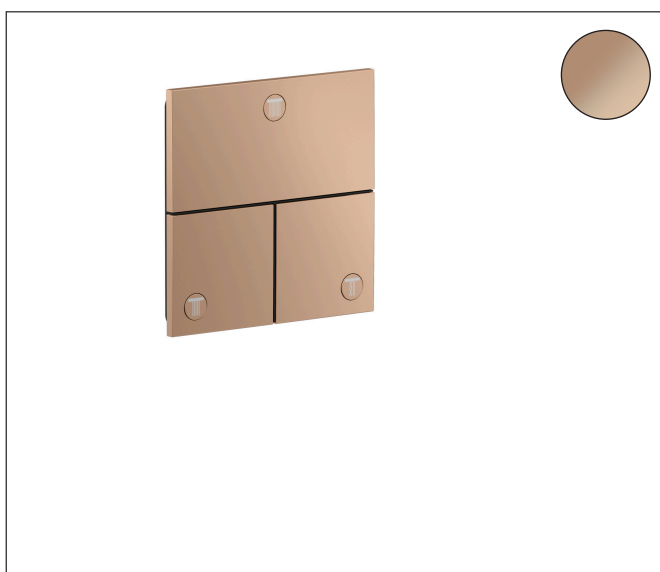

Varumärke	AXOR
Art. Namn	AXOR ShowerSelect ID Ventil för inbyggnad square för 3 funktioner
Art. Nr.	36780300
RSK-nr.	8295660
Ytskikt	Polerad rödguld PVD
Pos	1

Produktbild

Funktioner

- 3 funktioner
- samtidig användning av flera funktioner
- bekvämt att slå på/av uttag med stor Select-paddel
- Start/stopp-ventil för att styra funktionerna
- flödesmängd övre utlopp: 26 l/min
- Flödesmängd vänster och höger: 26 l/min
- maximal flödesmängd vid 3 bar: 32 l/min
- min. driftstryck: 1 bar
- max. driftstryck: 10 bar
- rosetten kan justeras med +/- 3°
- enkel installation tack vare förmonterat funktionsblock
- temperaturbegränsning ej inställningsbar
- platt rosett för mer utrymme i duschen
- ventil levereras med knapparna Rain small, Rain large, hand-dusch, Waterfall och MonoRain
- material knapp: metall
- ljudklass: I
- flödesklass: A

Ritning

Certifikat

Koder/standarder

- STA 1889

Varumärke AXOR
 Art. Namn **AXOR ShowerSelect ID** Ventil för inbyggnad square för 3 funktioner
 Art. Nr. 36780300
 RSK-nr. 8295660
 Ytskikt Polerad rödguld PVD
 Pos 1