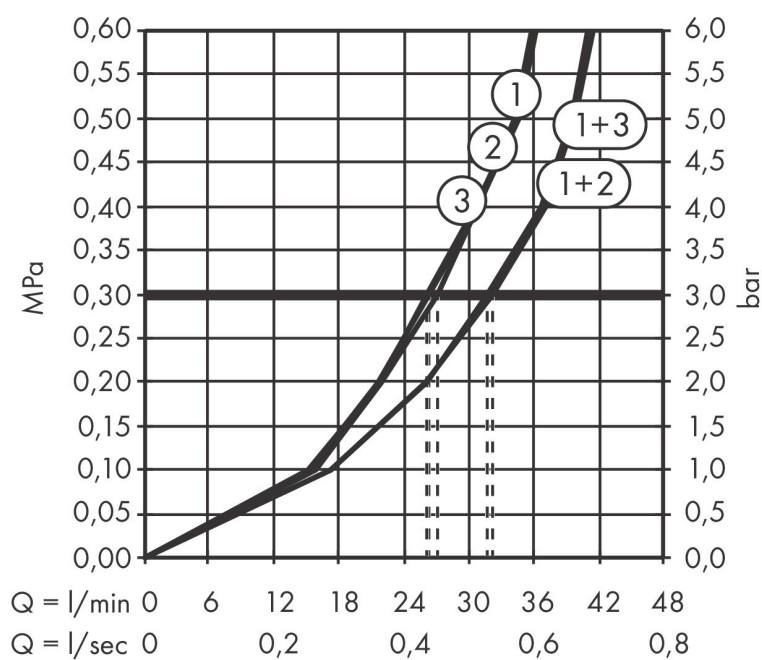

Varumärke	AXOR
Art. Namn	AXOR ShowerSelect ID Ventil för inbyggnad square för 3 funktioner
Art. Nr.	36780300
RSK-nr.	8295660
Ytskikt	Polerad rödguld PVD
Pos	1

Produktbild

Funktioner

- 3 funktioner
- samtidig användning av flera funktioner
- bekvämt att slå på/av uttag med stor Select-paddel
- Start/stopp-ventil för att styra funktionerna
- flödesmängd övre utlopp: 26 l/min
- Flödesmängd vänster och höger: 26 l/min
- maximal flödesmängd vid 3 bar: 32 l/min
- min. driftstryck: 1 bar
- max. driftstryck: 10 bar
- rosetten kan justeras med +/- 3°
- enkel installation tack vare förmonterat funktionsblock
- temperaturbegränsning ej inställningsbar
- platt rosett för mer utrymme i duschen
- ventil levereras med knapparna Rain small, Rain large, hand-dusch, Waterfall och MonoRain
- material knapp: metall
- ljudklass: I
- flödesklass: A

Ritning

Certifikat

Koder/standarder

- STA 1889

Varumärke AXOR
 Art. Namn **AXOR ShowerSelect ID** Ventil för inbyggnad square för 3 funktioner
 Art. Nr. 36780300
 RSK-nr. 8295660
 Ytskikt Polerad rödguld PVD
 Pos 1

Flödesdiagram

- 1 Avlopp 1
- 2 Avlopp 2
- 3 Avlopp 3