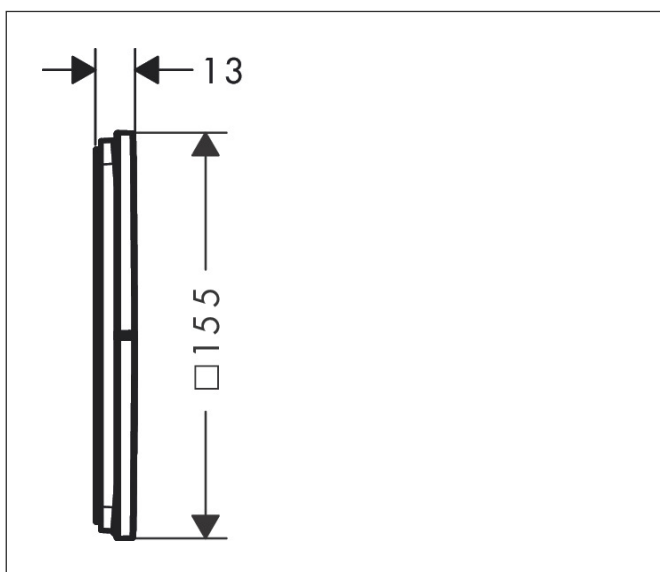

Varumärke	AXOR
Art. Namn	AXOR ShowerSelect ID Ventil för inbyggnad square för 3 funktioner
Art. Nr.	36780300
RSK-nr.	8295660
Ytskikt	Polerad rödguld PVD
Pos	1

Produktbild

Funktioner

- 3 funktioner
- samtidig användning av flera funktioner
- bekvämt att slå på/av uttag med stor Select-paddel
- Start/stopp-ventil för att styra funktionerna
- flödesmängd övre utlopp: 26 l/min
- Flödesmängd vänster och höger: 26 l/min
- maximal flödesmängd vid 3 bar: 32 l/min
- min. driftstryck: 1 bar
- max. driftstryck: 10 bar
- rosetten kan justeras med +/- 3°
- enkel installation tack vare förmonterat funktionsblock
- temperaturbegränsning ej inställningsbar
- platt rosett för mer utrymme i duschen
- ventil levereras med knapparna Rain small, Rain large, hand-dusch, Waterfall och MonoRain
- material knapp: metall
- ljudklass: I
- flödesklass: A

Ritning

Certifikat

Koder/standarder

- STA 1889

Varumärke AXOR
 Art. Namn **AXOR ShowerSelect ID** Ventil för inbyggnad square för 3 funktioner
 Art. Nr. 36780300
 RSK-nr. 8295660
 Ytskikt Polerad rödguld PVD
 Pos 1