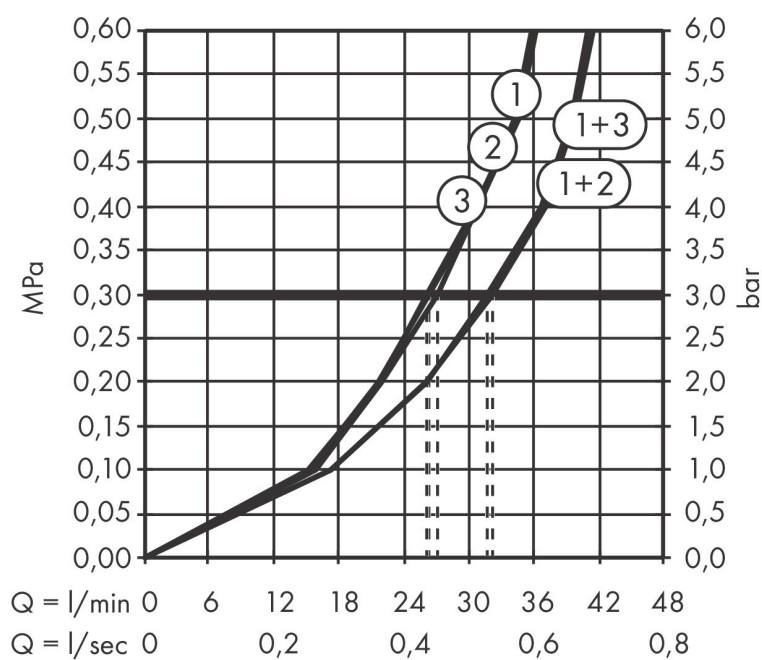

Varumärke	AXOR
Art. Namn	AXOR ShowerSelect ID Ventil för inbyggnad square för 3 funktioner
Art. Nr.	36780310
RSK-nr.	8295661
Ytskikt	Borstad rödguld PVD
Pos	1

Produktbild

Funktioner

- 3 funktioner
- samtidig användning av flera funktioner
- bekvämt att slå på/av uttag med stor Select-paddel
- Start/stopp-ventil för att styra funktionerna
- flödesmängd övre utlopp: 26 l/min
- Flödesmängd vänster och höger: 26 l/min
- maximal flödesmängd vid 3 bar: 32 l/min
- min. driftstryck: 1 bar
- max. driftstryck: 10 bar
- rosetten kan justeras med +/- 3°
- enkel installation tack vare förmonterat funktionsblock
- temperaturbegränsning ej inställningsbar
- platt rosett för mer utrymme i duschen
- ventil levereras med knapparna Rain small, Rain large, hand-dusch, Waterfall och MonoRain
- material knapp: metall
- ljudklass: I
- flödesklass: A

Ritning

Certifikat

Koder/standarder

- STA 1889

Varumärke AXOR
 Art. Namn **AXOR ShowerSelect ID** Ventil för inbyggd square för 3 funktioner
 Art. Nr. 36780310
 RSK-nr. 8295661
 Ytskikt Borstad rödguld PVD
 Pos 1

Flödesdiagram

- 1 Avlopp 1
- 2 Avlopp 2
- 3 Avlopp 3