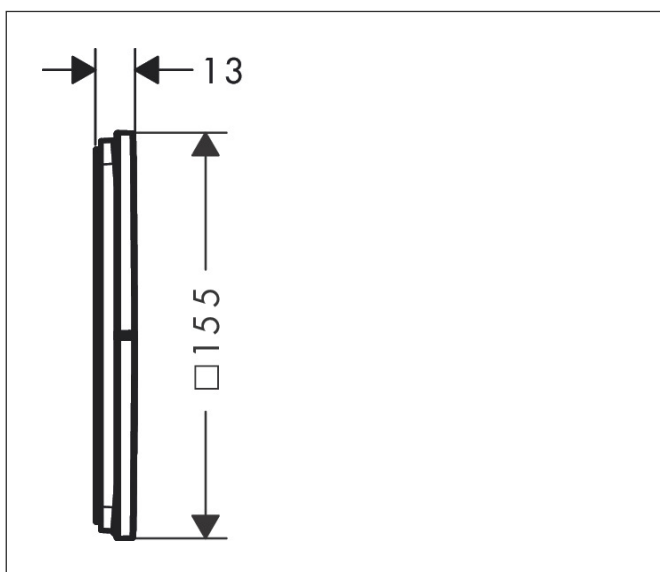

Varumärke	AXOR
Art. Namn	AXOR ShowerSelect ID Ventil för inbyggnad square för 3 funktioner
Art. Nr.	36780310
RSK-nr.	8295661
Ytskikt	Borstad rödguld PVD
Pos	1

Produktbild

Funktioner

- 3 funktioner
- samtidig användning av flera funktioner
- bekvämt att slå på/av uttag med stor Select-paddel
- Start/stopp-ventil för att styra funktionerna
- flödesmängd övre utlopp: 26 l/min
- Flödesmängd vänster och höger: 26 l/min
- maximal flödesmängd vid 3 bar: 32 l/min
- min. driftstryck: 1 bar
- max. driftstryck: 10 bar
- rosetten kan justeras med +/- 3°
- enkel installation tack vare förmonterat funktionsblock
- temperaturbegränsning ej inställningsbar
- platt rosett för mer utrymme i duschen
- ventil levereras med knapparna Rain small, Rain large, hand-dusch, Waterfall och MonoRain
- material knapp: metall
- ljudklass: I
- flödesklass: A

Ritning

Certifikat

Koder/standarder

- STA 1889

Varumärke AXOR
 Art. Namn **AXOR ShowerSelect ID** Ventil för inbyggd square för 3 funktioner
 Art. Nr. 36780310
 RSK-nr. 8295661
 Ytskikt Borstad rödguld PVD
 Pos 1