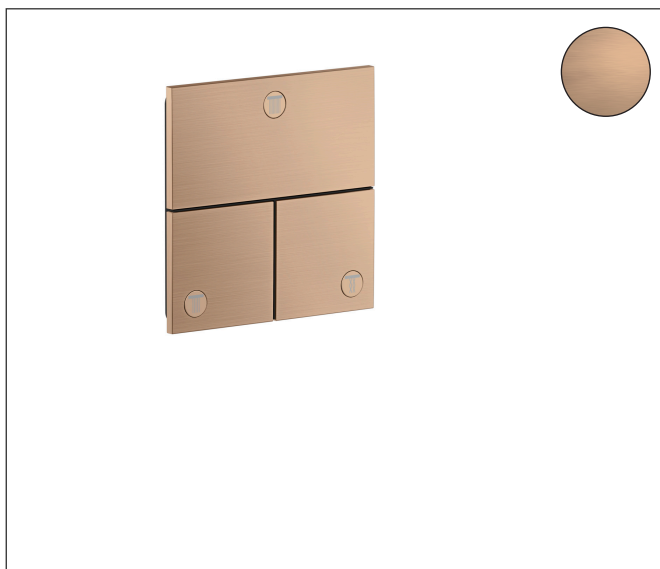

Varumärke	AXOR
Art. Namn	AXOR ShowerSelect ID Ventil för inbyggnad square för 3 funktioner
Art. Nr.	36780310
RSK-nr.	8295661
Ytskikt	Borstad rödguld PVD
Pos	1

Produktbild

Funktioner

- 3 funktioner
- samtidig användning av flera funktioner
- bekvämt att slå på/av uttag med stor Select-paddel
- Start/stopp-ventil för att styra funktionerna
- flödesmängd övre utlopp: 26 l/min
- Flödesmängd vänster och höger: 26 l/min
- maximal flödesmängd vid 3 bar: 32 l/min
- min. driftstryck: 1 bar
- max. driftstryck: 10 bar
- rosetten kan justeras med +/- 3°
- enkel installation tack vare förmonterat funktionsblock
- temperaturbegränsning ej inställningsbar
- platt rosett för mer utrymme i duschen
- ventil levereras med knapparna Rain small, Rain large, hand-dusch, Waterfall och MonoRain
- material knapp: metall
- ljudklass: I
- flödesklass: A

Ritning

Certifikat

Koder/standarder

- STA 1889

Varumärke AXOR
 Art. Namn **AXOR ShowerSelect ID** Ventil för inbyggd square för 3 funktioner
 Art. Nr. 36780310
 RSK-nr. 8295661
 Ytskikt Borstad rödguld PVD
 Pos 1