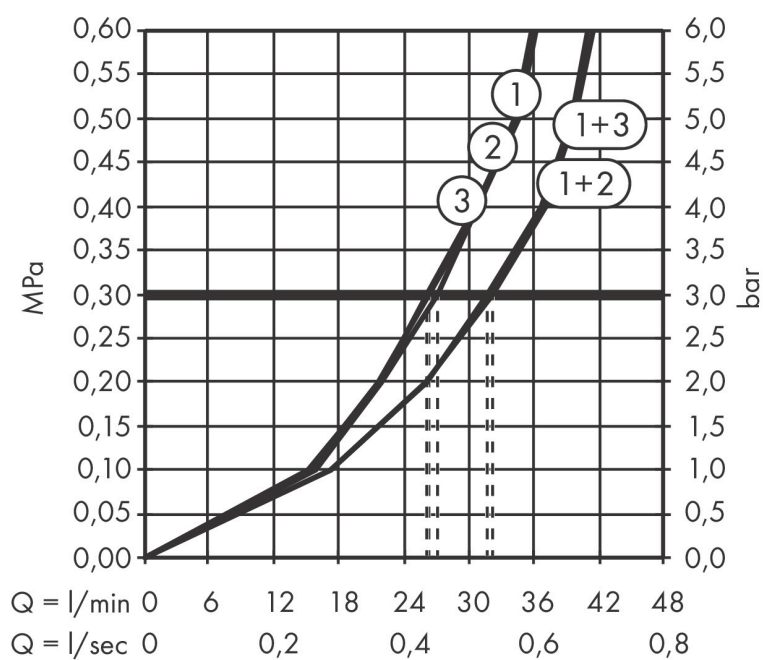

Produktbild

Funktioner

- 3 funktioner
- samtidig användning av flera funktioner
- bekvämt att slå på/av uttag med stor Select-paddel
- Start/stopp-ventil för att styra funktionerna
- flödesmängd övre utlopp: 26 l/min
- Flödesmängd vänster och höger: 26 l/min
- maximal flödesmängd vid 3 bar: 32 l/min
- min. driftstryck: 1 bar
- max. driftstryck: 10 bar
- rosetten kan justeras med +/- 3°
- enkel installation tack vare förmonterat funktionsblock
- temperaturbegränsning ej inställningsbar
- platt rosett för mer utrymme i duschen
- ventil levereras med knapparna Rain small, Rain large, hand-dusch, Waterfall och MonoRain
- material knapp: metall
- ljudklass: I
- flödesklass: A

Ritning

Certifikat

Koder/standarder

- STA 1889

Varumärke AXOR
 Art. Namn **AXOR ShowerSelect ID** Ventil för inbyggnad square för 3 funktioner
 Art. Nr. 36780330
 RSK-nr. 8295662
 Ytskikt Polerad svart krom PVD
 Pos 1

Flödesdiagram

- 1 Avlopp 1
- 2 Avlopp 2
- 3 Avlopp 3