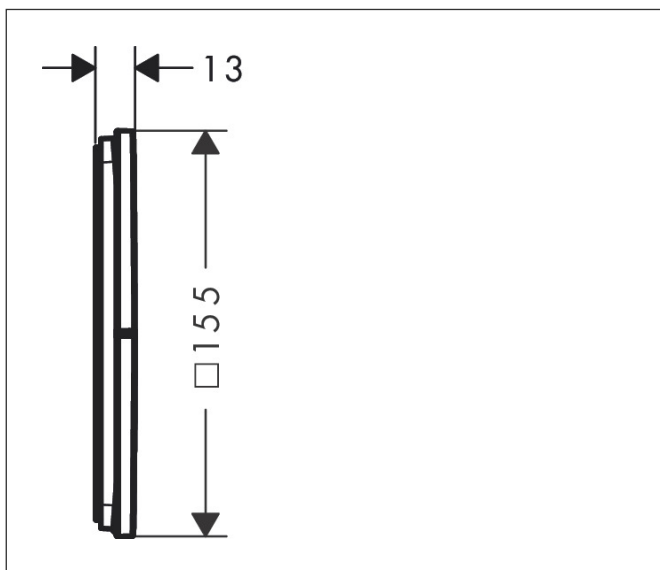

| | |
|-----------|--|
| Varumärke | AXOR |
| Art. Namn | AXOR ShowerSelect ID Ventil för inbyggnad square för 3 funktioner |
| Art. Nr. | 36780330 |
| RSK-nr. | 8295662 |
| Ytskikt | Polerad svart krom PVD |
| Pos | 1 |

Produktbild

Funktioner

- 3 funktioner
- samtidig användning av flera funktioner
- bekvämt att slå på/av uttag med stor Select-paddel
- Start/stopp-ventil för att styra funktionerna
- flödesmängd övre utlopp: 26 l/min
- Flödesmängd vänster och höger: 26 l/min
- maximal flödesmängd vid 3 bar: 32 l/min
- min. driftstryck: 1 bar
- max. driftstryck: 10 bar
- rosetten kan justeras med +/- 3°
- enkel installation tack vare förmonterat funktionsblock
- temperaturbegränsning ej inställningsbar
- platt rosett för mer utrymme i duschen
- ventil levereras med knapparna Rain small, Rain large, hand-dusch, Waterfall och MonoRain
- material knapp: metall
- ljudklass: I
- flödesklass: A

Ritning

Certifikat

Koder/standarder

- STA 1889

Varumärke AXOR
 Art. Namn **AXOR ShowerSelect ID** Ventil för inbyggnad square för 3 funktioner
 Art. Nr. 36780330
 RSK-nr. 8295662
 Ytskikt Polerad svart krom PVD
 Pos 1