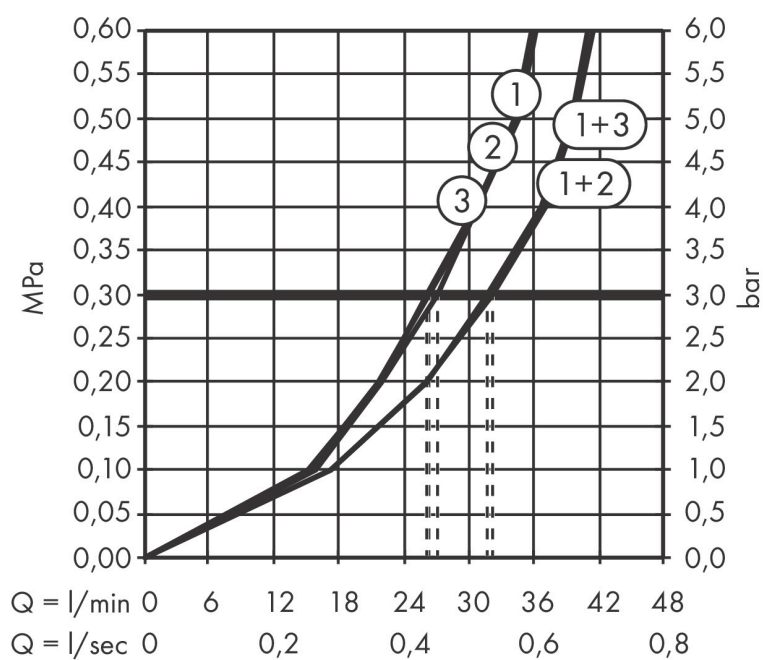

Varumärke	AXOR
Art. Namn	AXOR ShowerSelect ID Ventil för inbyggnad square för 3 funktioner
Art. Nr.	36780340
RSK-nr.	8295663
Ytskikt	Borstad svart krom PVD
Pos	1

Produktbild

Funktioner

- 3 funktioner
- samtidig användning av flera funktioner
- bekvämt att slå på/av uttag med stor Select-paddel
- Start/stopp-ventil för att styra funktionerna
- flödesmängd övre utlopp: 26 l/min
- Flödesmängd vänster och höger: 26 l/min
- maximal flödesmängd vid 3 bar: 32 l/min
- min. driftstryck: 1 bar
- max. driftstryck: 10 bar
- rosetten kan justeras med +/- 3°
- enkel installation tack vare förmonterat funktionsblock
- temperaturbegränsning ej inställningsbar
- platt rosett för mer utrymme i duschen
- ventil levereras med knapparna Rain small, Rain large, hand-dusch, Waterfall och MonoRain
- material knapp: metall
- ljudklass: I
- flödesklass: A

Ritning

Certifikat

Koder/standarder

- STA 1889

Varumärke AXOR
 Art. Namn **AXOR ShowerSelect ID** Ventil för inbyggd square för 3 funktioner
 Art. Nr. 36780340
 RSK-nr. 8295663
 Ytskikt Borstad svart krom PVD
 Pos 1

Flödesdiagram

- 1 Avlopp 1
- 2 Avlopp 2
- 3 Avlopp 3