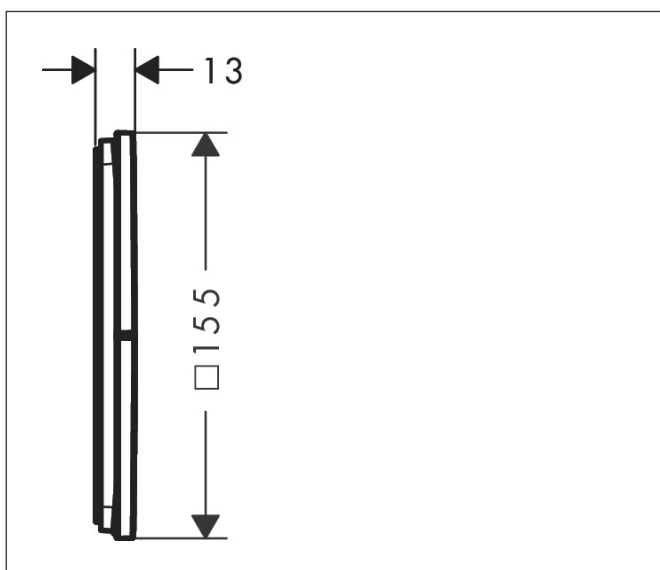

Varumärke	AXOR
Art. Namn	AXOR ShowerSelect ID Ventil för inbyggnad square för 3 funktioner
Art. Nr.	36780340
RSK-nr.	8295663
Ytskikt	Borstad svart krom PVD
Pos	1

Produktbild

Funktioner

- 3 funktioner
- samtidig användning av flera funktioner
- bekvämt att slå på/av uttag med stor Select-paddel
- Start/stopp-ventil för att styra funktionerna
- flödesmängd övre utlopp: 26 l/min
- Flödesmängd vänster och höger: 26 l/min
- maximal flödesmängd vid 3 bar: 32 l/min
- min. driftstryck: 1 bar
- max. driftstryck: 10 bar
- rosetten kan justeras med +/- 3°
- enkel installation tack vare förmonterat funktionsblock
- temperaturbegränsning ej inställningsbar
- platt rosett för mer utrymme i duschen
- ventil levereras med knapparna Rain small, Rain large, hand-dusch, Waterfall och MonoRain
- material knapp: metall
- ljudklass: I
- flödesklass: A

Ritning

Certifikat

Koder/standarder

- STA 1889

Varumärke AXOR
 Art. Namn **AXOR ShowerSelect ID** Ventil för inbyggd square för 3 funktioner
 Art. Nr. 36780340
 RSK-nr. 8295663
 Ytskikt Borstad svart krom PVD
 Pos 1