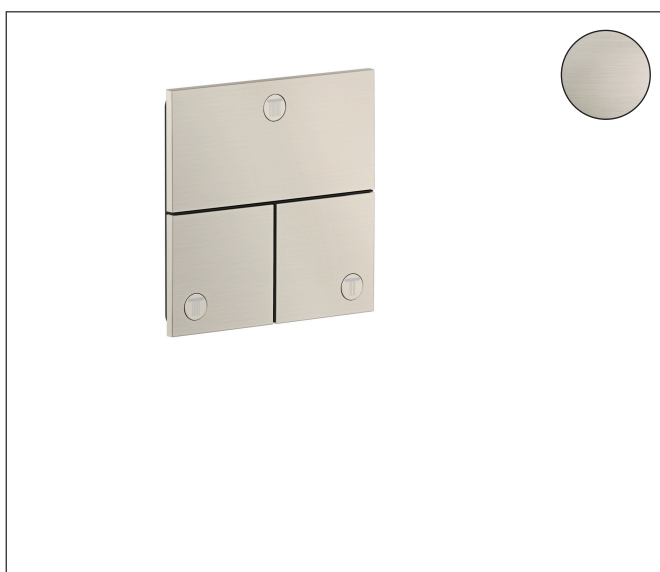

Varumärke	AXOR
Art. Namn	<b>AXOR ShowerSelect ID</b> Ventil för inbyggnad square för 3 funktioner
Art. Nr.	36780800
RSK-nr.	8295665
Ytskikt	Optik av rostfritt stål
Pos	1

## Funktioner

- 3 funktioner
- samtidig användning av flera funktioner
- bekvämt att slå på/av uttag med stor Select-paddel
- Start/stopp-ventil för att styra funktionerna
- flödesmängd övre utlopp: 26 l/min
- Flödesmängd vänster och höger: 26 l/min
- maximal flödesmängd vid 3 bar: 32 l/min
- min. driftstryck: 1 bar
- max. driftstryck: 10 bar
- rosetten kan justeras med +/- 3°
- enkel installation tack vare förmonterat funktionsblock
- temperaturbegränsning ej inställningsbar
- platt rosett för mer utrymme i duschen
- ventil levereras med knapparna Rain small, Rain large, hand-dusch, Waterfall och MonoRain
- material knapp: metall
- ljudklass: I
- flödesklass: A