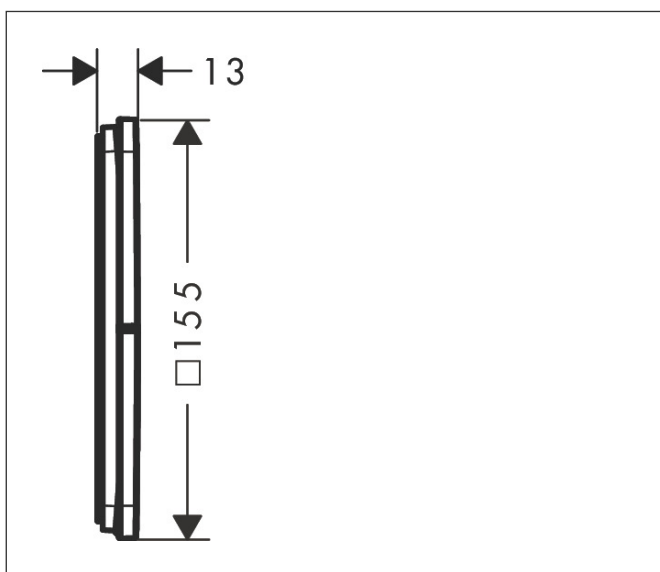

Varumärke	AXOR
Art. Namn	AXOR ShowerSelect ID Ventil för inbyggnad softsquare för 3 funktioner
Art. Nr.	36781000
RSK-nr.	8295669
Ytsikt	Krom
Pos	1

Produktbild

Funktioner

- 3 funktioner
- samtidig användning av flera funktioner
- bekvämt att slå på/av uttag med stor Select-paddel
- Start/stopp-ventil för att styra funktionerna
- flödesmängd övre utlopp: 26 l/min
- Flödesmängd vänster och höger: 26 l/min
- maximal flödesmängd vid 3 bar: 32 l/min
- min. driftstryck: 1 bar
- max. driftstryck: 10 bar
- rosetten kan justeras med +/- 3°
- enkel installation tack vare förmonterat funktionsblock
- temperaturbegränsning ej inställningsbar
- platt rosett för mer utrymme i duschen
- ventil levereras med knapparna Rain small, Rain large, handdusch, Waterfall och MonoRain
- material knapp: metall
- ljudklass: I
- flödesklass: A

Ritning

Koder/standarder

- STA 1889

Certifikat

Varumärke AXOR
 Art. Namn **AXOR ShowerSelect ID** Ventil för inbyggd softsquare för 3 funktioner
 Art. Nr. 36781000
 RSK-nr. 8295669
 Ytskikt Krom
 Pos 1

Flödesdiagram

- 1 Avlopp 1
- 2 Avlopp 2
- 3 Avlopp 3