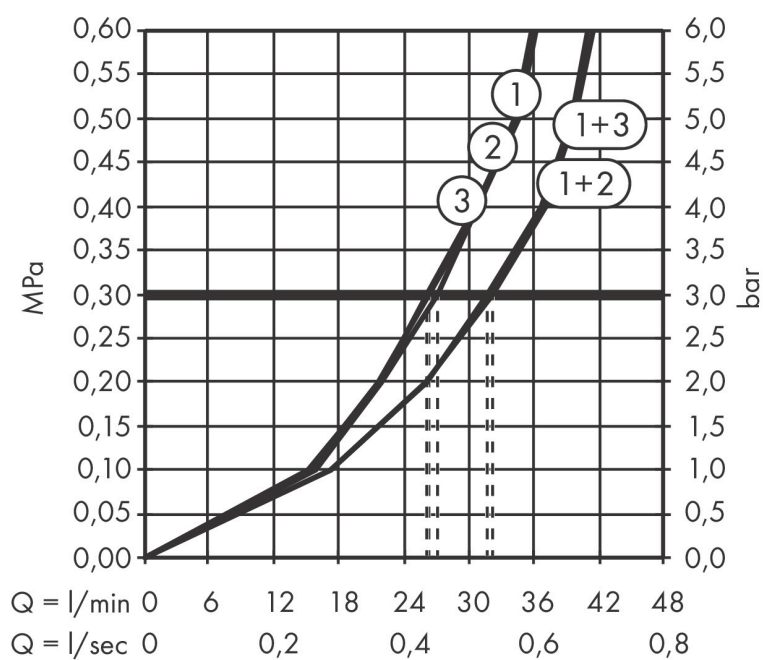

Varumärke	AXOR
Art. Namn	AXOR ShowerSelect ID Ventil för inbyggnad softsquare för 3 funktioner
Art. Nr.	36781000
RSK-nr.	8295669
Ytsikt	Krom
Pos	1

Produktbild

Funktioner

- 3 funktioner
- samtidig användning av flera funktioner
- bekvämt att slå på/av uttag med stor Select-paddel
- Start/stopp-ventil för att styra funktionerna
- flödesmängd övre utlopp: 26 l/min
- Flödesmängd vänster och höger: 26 l/min
- maximal flödesmängd vid 3 bar: 32 l/min
- min. driftstryck: 1 bar
- max. driftstryck: 10 bar
- rosetten kan justeras med +/- 3°
- enkel installation tack vare förmonterat funktionsblock
- temperaturbegränsning ej inställningsbar
- platt rosett för mer utrymme i duschen
- ventil levereras med knapparna Rain small, Rain large, handdusch, Waterfall och MonoRain
- material knapp: metall
- ljudklass: I
- flödesklass: A

Ritning

Koder/standarder

- STA 1889

Certifikat

Varumärke AXOR
 Art. Namn **AXOR ShowerSelect ID** Ventil för inbyggd softsquare för 3 funktioner
 Art. Nr. 36781000
 RSK-nr. 8295669
 Ytskikt Krom
 Pos 1

Flödesdiagram

- 1 Avlopp 1
- 2 Avlopp 2
- 3 Avlopp 3