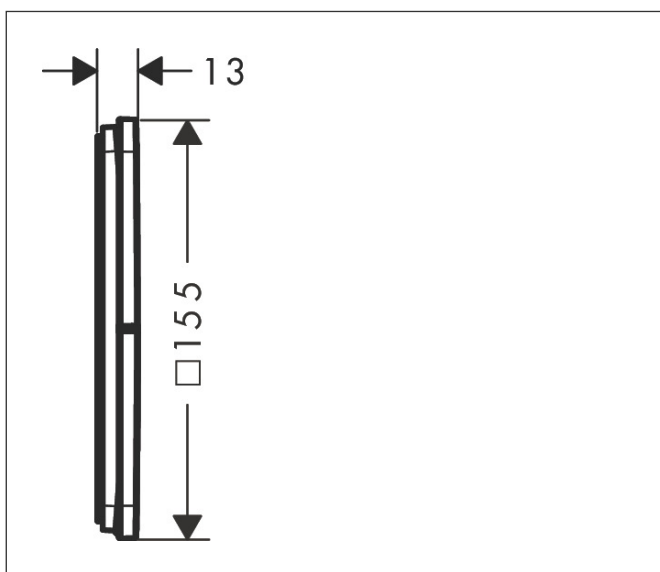

Ritning

Certifikat

Koder/standarder

- STA 1889