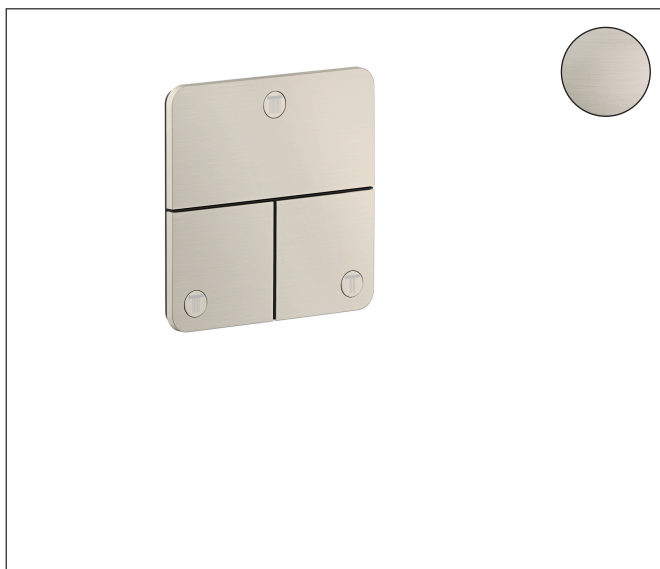

Varumärke	AXOR
Art. Namn	AXOR ShowerSelect ID Ventil för inbyggnad softsquare för 3 funktioner
Art. Nr.	36781800
RSK-nr.	8295677
Ytskikt	Optik av rostfritt stål
Pos	1

Produktbild

Funktioner

- 3 funktioner
- samtidig användning av flera funktioner
- bekvämt att slå på/av uttag med stor Select-paddel
- Start/stopp-ventil för att styra funktionerna
- flödesmängd övre utlopp: 26 l/min
- Flödesmängd vänster och höger: 26 l/min
- maximal flödesmängd vid 3 bar: 32 l/min
- min. driftstryck: 1 bar
- max. driftstryck: 10 bar
- rosetten kan justeras med +/- 3°
- enkel installation tack vare förmonterat funktionsblock
- temperaturbegränsning ej inställningsbar
- platt rosett för mer utrymme i duschen
- ventil levereras med knapparna Rain small, Rain large, handdusch, Waterfall och MonoRain
- material knapp: metall
- ljudklass: I
- flödesklass: A

Ritning

Certifikat

Koder/standarder

- STA 1889

Varumärke AXOR
 Art. Namn **AXOR ShowerSelect ID** Ventil för inbyggd softsquare för 3 funktioner
 Art. Nr. 36781800
 RSK-nr. 8295677
 Ytskikt Optik av rostfritt stål
 Pos 1