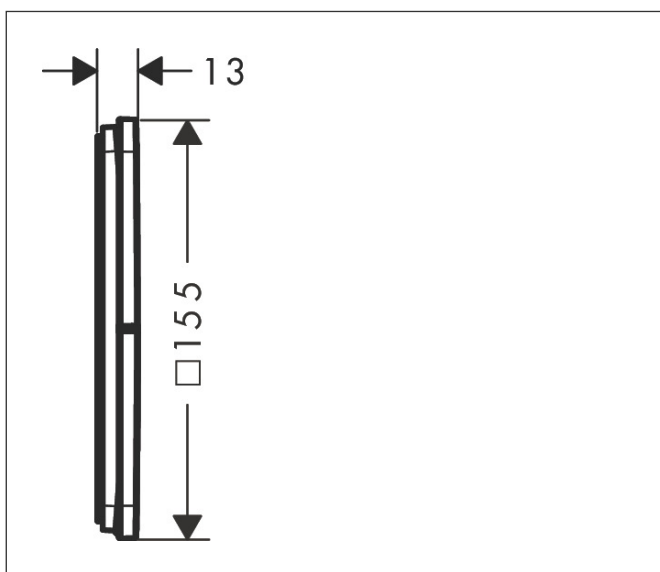

Varumärke	AXOR
Art. Namn	AXOR ShowerSelect ID Ventil för inbyggnad softsquare för 3 funktioner
Art. Nr.	36781800
RSK-nr.	8295677
Ytskikt	Optik av rostfritt stål
Pos	1

Produktbild

Funktioner

- 3 funktioner
- samtidig användning av flera funktioner
- bekvämt att slå på/av uttag med stor Select-paddel
- Start/stopp-ventil för att styra funktionerna
- flödesmängd övre utlopp: 26 l/min
- Flödesmängd vänster och höger: 26 l/min
- maximal flödesmängd vid 3 bar: 32 l/min
- min. driftstryck: 1 bar
- max. driftstryck: 10 bar
- rosetten kan justeras med +/- 3°
- enkel installation tack vare förmonterat funktionsblock
- temperaturbegränsning ej inställningsbar
- platt rosett för mer utrymme i duschen
- ventil levereras med knapparna Rain small, Rain large, handdusch, Waterfall och MonoRain
- material knapp: metall
- ljudklass: I
- flödesklass: A

Ritning

Certifikat

Koder/standarder

- STA 1889

Varumärke AXOR
 Art. Namn **AXOR ShowerSelect ID** Ventil för inbyggd softsquare för 3 funktioner
 Art. Nr. 36781800
 RSK-nr. 8295677
 Ytskikt Optik av rostfritt stål
 Pos 1