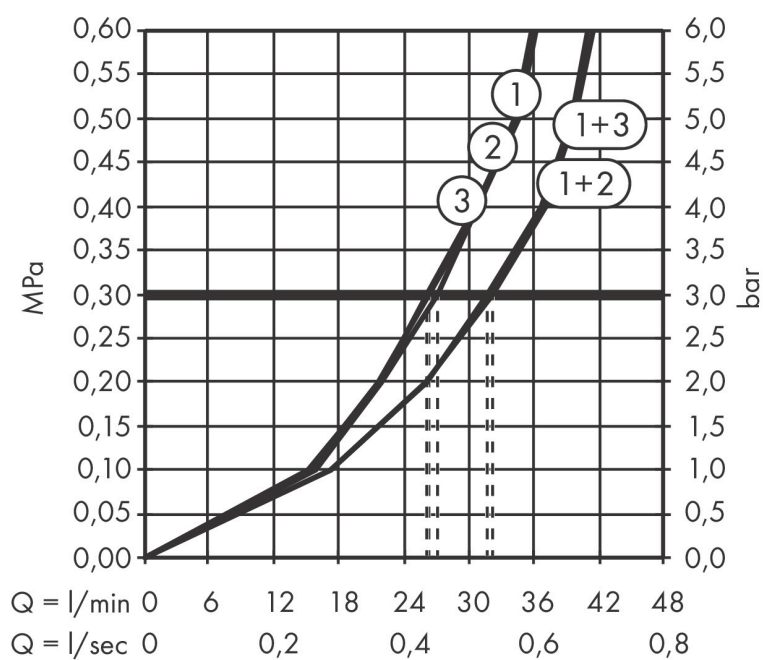

Varumärke	AXOR
Art. Namn	AXOR ShowerSelect ID Ventil för inbyggnad softsquare för 3 funktioner
Art. Nr.	36781800
RSK-nr.	8295677
Ytskikt	Optik av rostfritt stål
Pos	1

Produktbild

Funktioner

- 3 funktioner
- samtidig användning av flera funktioner
- bekvämt att slå på/av uttag med stor Select-paddel
- Start/stopp-ventil för att styra funktionerna
- flödesmängd övre utlopp: 26 l/min
- Flödesmängd vänster och höger: 26 l/min
- maximal flödesmängd vid 3 bar: 32 l/min
- min. driftstryck: 1 bar
- max. driftstryck: 10 bar
- rosetten kan justeras med +/- 3°
- enkel installation tack vare förmonterat funktionsblock
- temperaturbegränsning ej inställningsbar
- platt rosett för mer utrymme i duschen
- ventil levereras med knapparna Rain small, Rain large, handdusch, Waterfall och MonoRain
- material knapp: metall
- ljudklass: I
- flödesklass: A

Ritning

Certifikat

Koder/standarder

- STA 1889

Varumärke AXOR
 Art. Namn **AXOR ShowerSelect ID** Ventil för inbyggd softsquare för 3 funktioner
 Art. Nr. 36781800
 RSK-nr. 8295677
 Ytskikt Optik av rostfritt stål
 Pos 1

Flödesdiagram

- 1 Avlopp 1
- 2 Avlopp 2
- 3 Avlopp 3