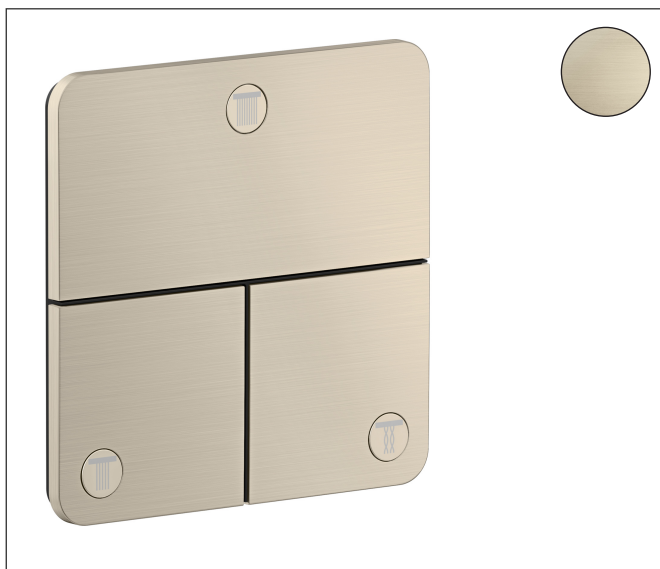

Varumärke	AXOR
Art. Namn	<b>AXOR ShowerSelect ID</b> Ventil för inbyggnad softsquare för 3 funktioner
Art. Nr.	36781820
RSK-nr.	8295678
Ytskikt	Borstad nickel PVD
Pos	1

## Produktbild

## Funktioner

- 3 funktioner
- samtidig användning av flera funktioner
- bekvämt att slå på/av uttag med stor Select-paddel
- Start/stopp-ventil för att styra funktionerna
- flödesmängd övre utlopp: 26 l/min
- Flödesmängd vänster och höger: 26 l/min
- maximal flödesmängd vid 3 bar: 32 l/min
- min. driftstryck: 1 bar
- max. driftstryck: 10 bar
- rosetten kan justeras med +/- 3°
- enkel installation tack vare förmonterat funktionsblock
- temperaturbegränsning ej inställningsbar
- platt rosett för mer utrymme i duschen
- ventil levereras med knapparna Rain small, Rain large, handdusch, Waterfall och MonoRain
- material knapp: metall
- ljudklass: I
- flödesklass: A