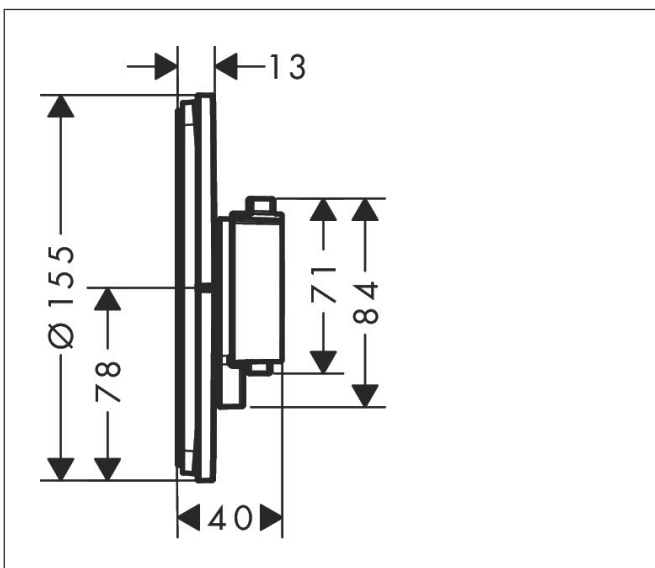

Ritning

Teknologi

Certifikat

Koder/standarder

- STA 1877