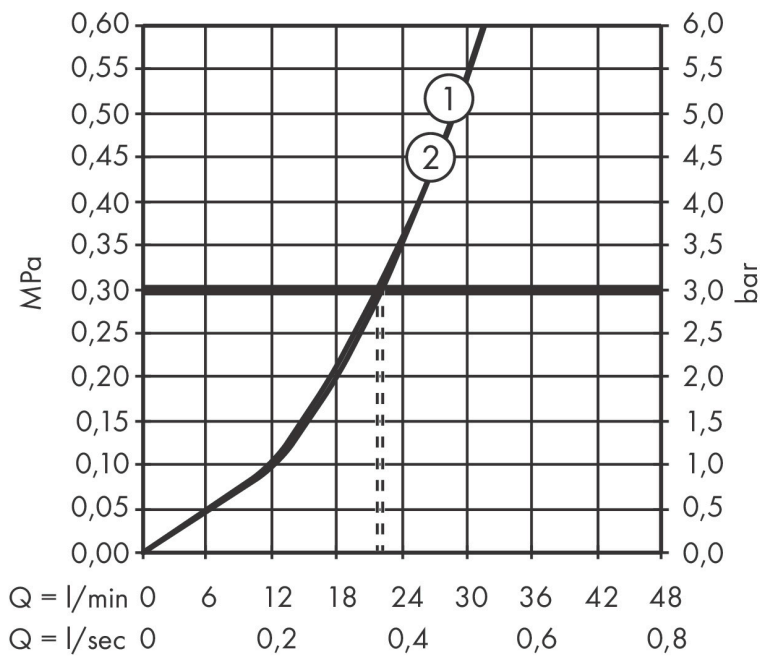

Varumärke hansgrohe
Art. Namn **ShowerSelect Comfort S** Termostat för inbyggnad 2 funktioner
Art. Nr. 15554340
RSK-nr. 8295686
Ytskikt Borstad svart krom PVD
Pos 1

Flödesdiagram