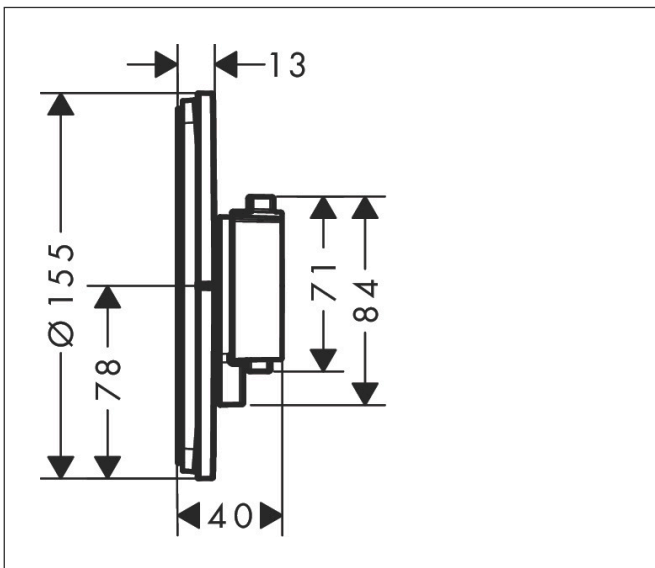

Ritning

Koder/standarder

- STA 1877

Funktioner

- 2 funktioner
- samtidig användning av flera funktioner
- bekvämt att slå på/av uttag med stor Select-paddel
- vattenflödeskontroll med stoppfunktion
- termostatinsats, Start/stopp-ventil för att styra funktionerna
- maximal flödesmängd vid 1 bar: 12,7 l/min
- flödesmängd nedre utlopp: 20 l/min
- maximal flödesmängd vid 3 bar: 22,1 l/min
- rosetten kan justeras med +/- 3°
- enkel installation tack vare förmonterat funktionsblock
- handtagen är alltid på samma höjd oberoende av inbyggnadsdelens monteringsdjup
- Säkerhetspärre vid 40 °C
- temperaturbegränsning inställningsbar
- termostaten ger möjlighet till termisk desinfektion
- material knapp: metall
- material grepp: metall
- termostat levereras med knapparna Rain small, Rain large, handdusch, Waterfall, badkar
- ljudklass: I
- flödesklass: B

Teknologi

Certifikat