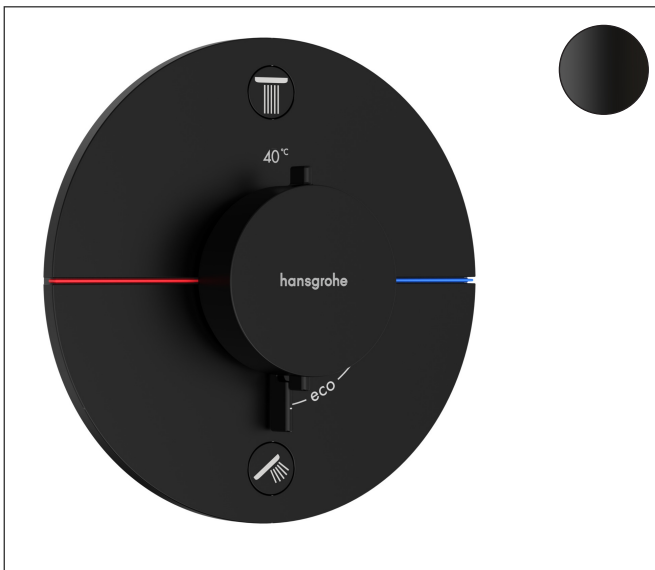

Varumärke	hansgrohe
Art. Namn	ShowerSelect Comfort S Termostat för inbyggd 2 funktioner
Art. Nr.	15554670
RSK-nr.	8295687
Ytsikt	Matt svart
Pos	1

Produktbild