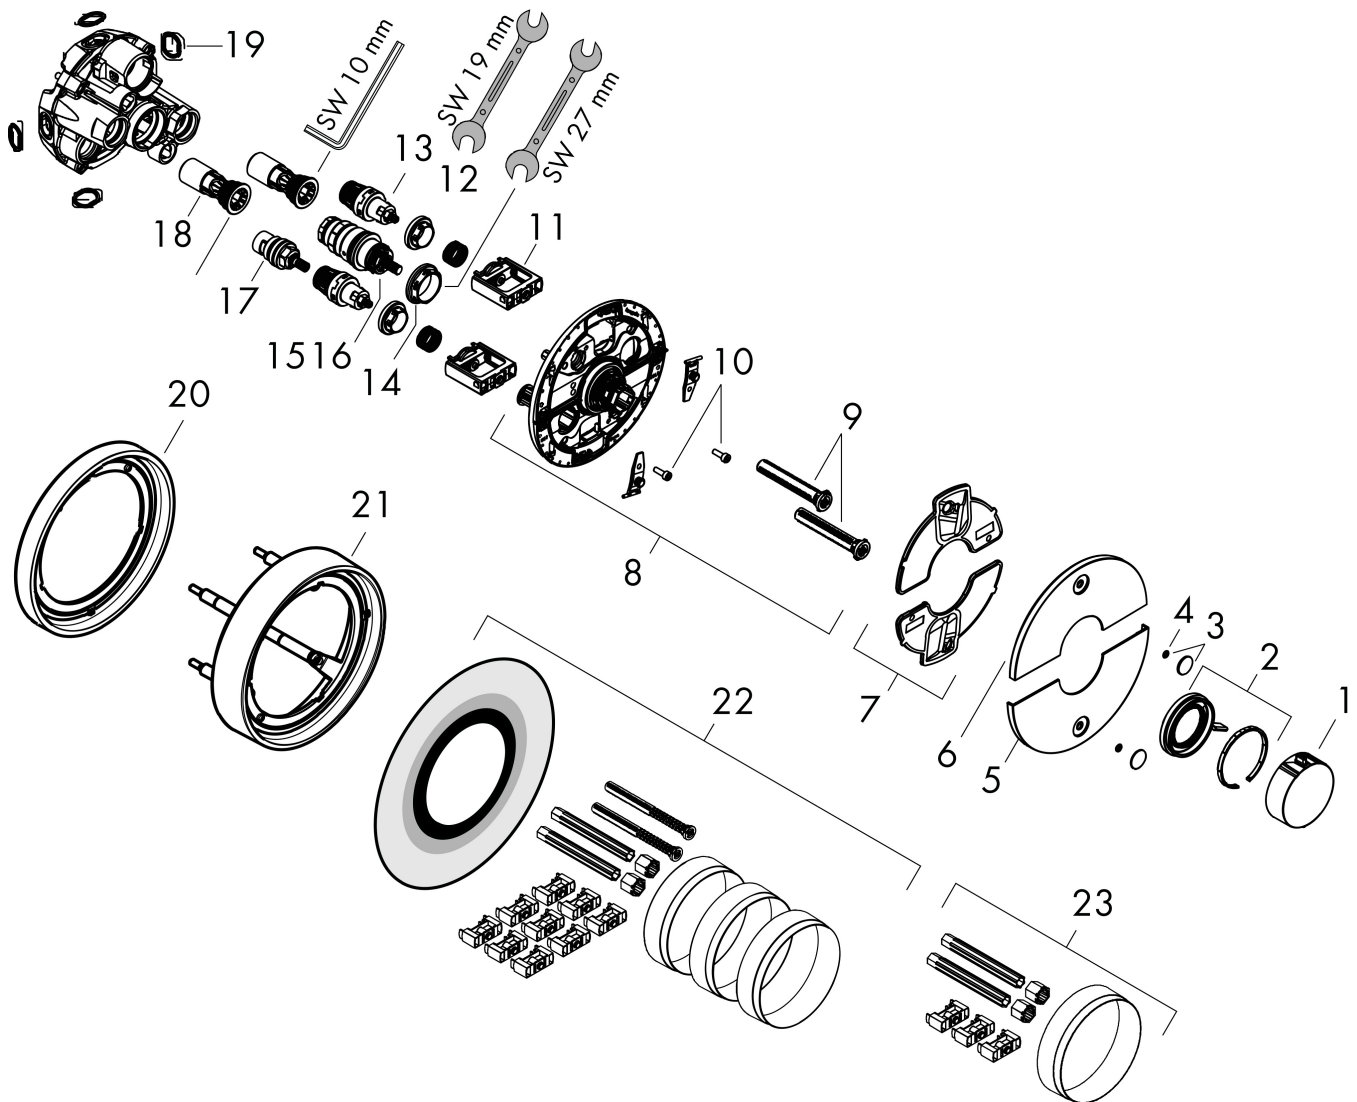

Varumärke	hansgrohe
Art. Namn	ShowerSelect Comfort S Termostat för inbyggnad 2 funktioner
Art. Nr.	15554670
RSK-nr.	8295687
Ytskikt	Matt svart
Pos	1

Reservdelsritning för byggnadsår: >09/23